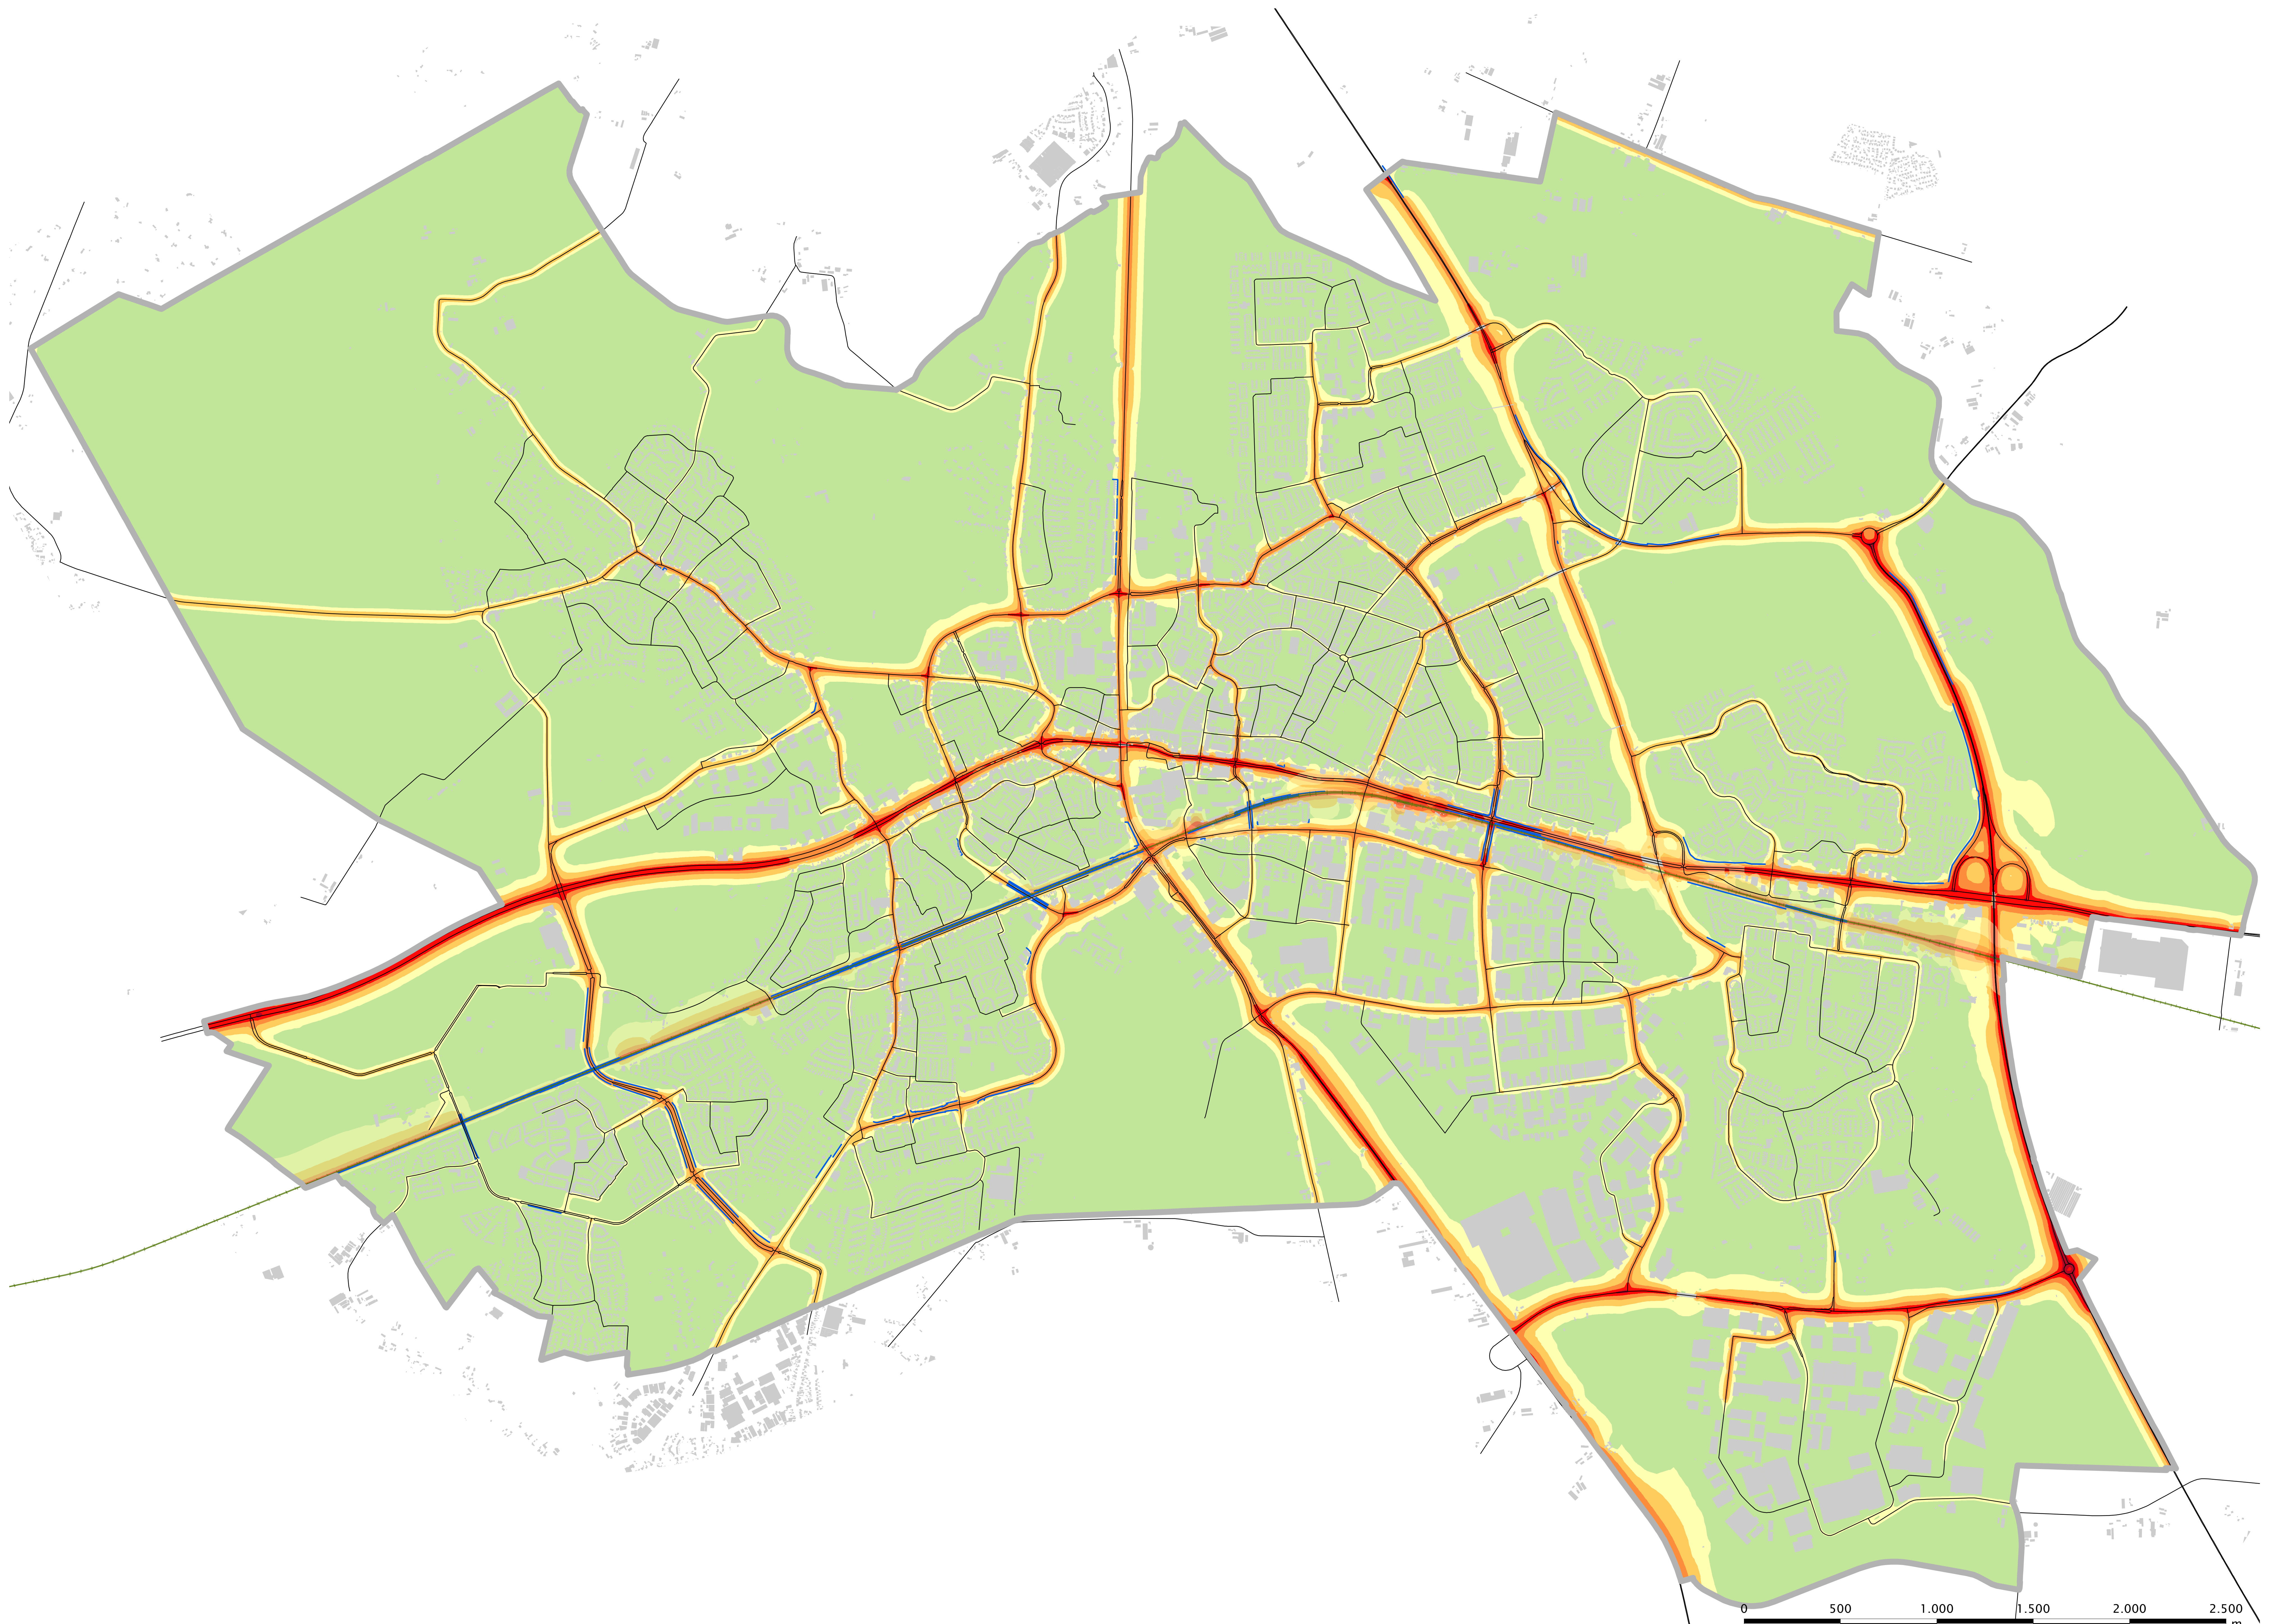

Geluidkaart Lnight 2021

Gemeente Helmond

Legenda

- Gemeentegrens
- Wegen 2021
- Spoorbaan Helmond
- Panden
- Geluidschermwanden

Contour railverkeer Lnight

- 50 - 55 dB
- 55 - 60 dB
- 60 - 65 dB
- 65 - 70 dB
- 70 - 75 dB
- 75 dB of meer

Contour wegverkeer Lnight

- < 50 dB
- 50 - 55 dB
- 55 - 60 dB
- 60 - 65 dB
- 65 - 70 dB
- 70 - 75 dB
- 75 dB of meer

OMGEVINGSDIENST
 ZUIDOOST-BRABANT

Opdrachtgever: Gemeente Helmond
 Projectnummer: 288564
 Kaartnummer: 2
 Datum: juni 2022
 Geluidkaarten: Gebaseerd op CNOSSOS
 Formaat: A0