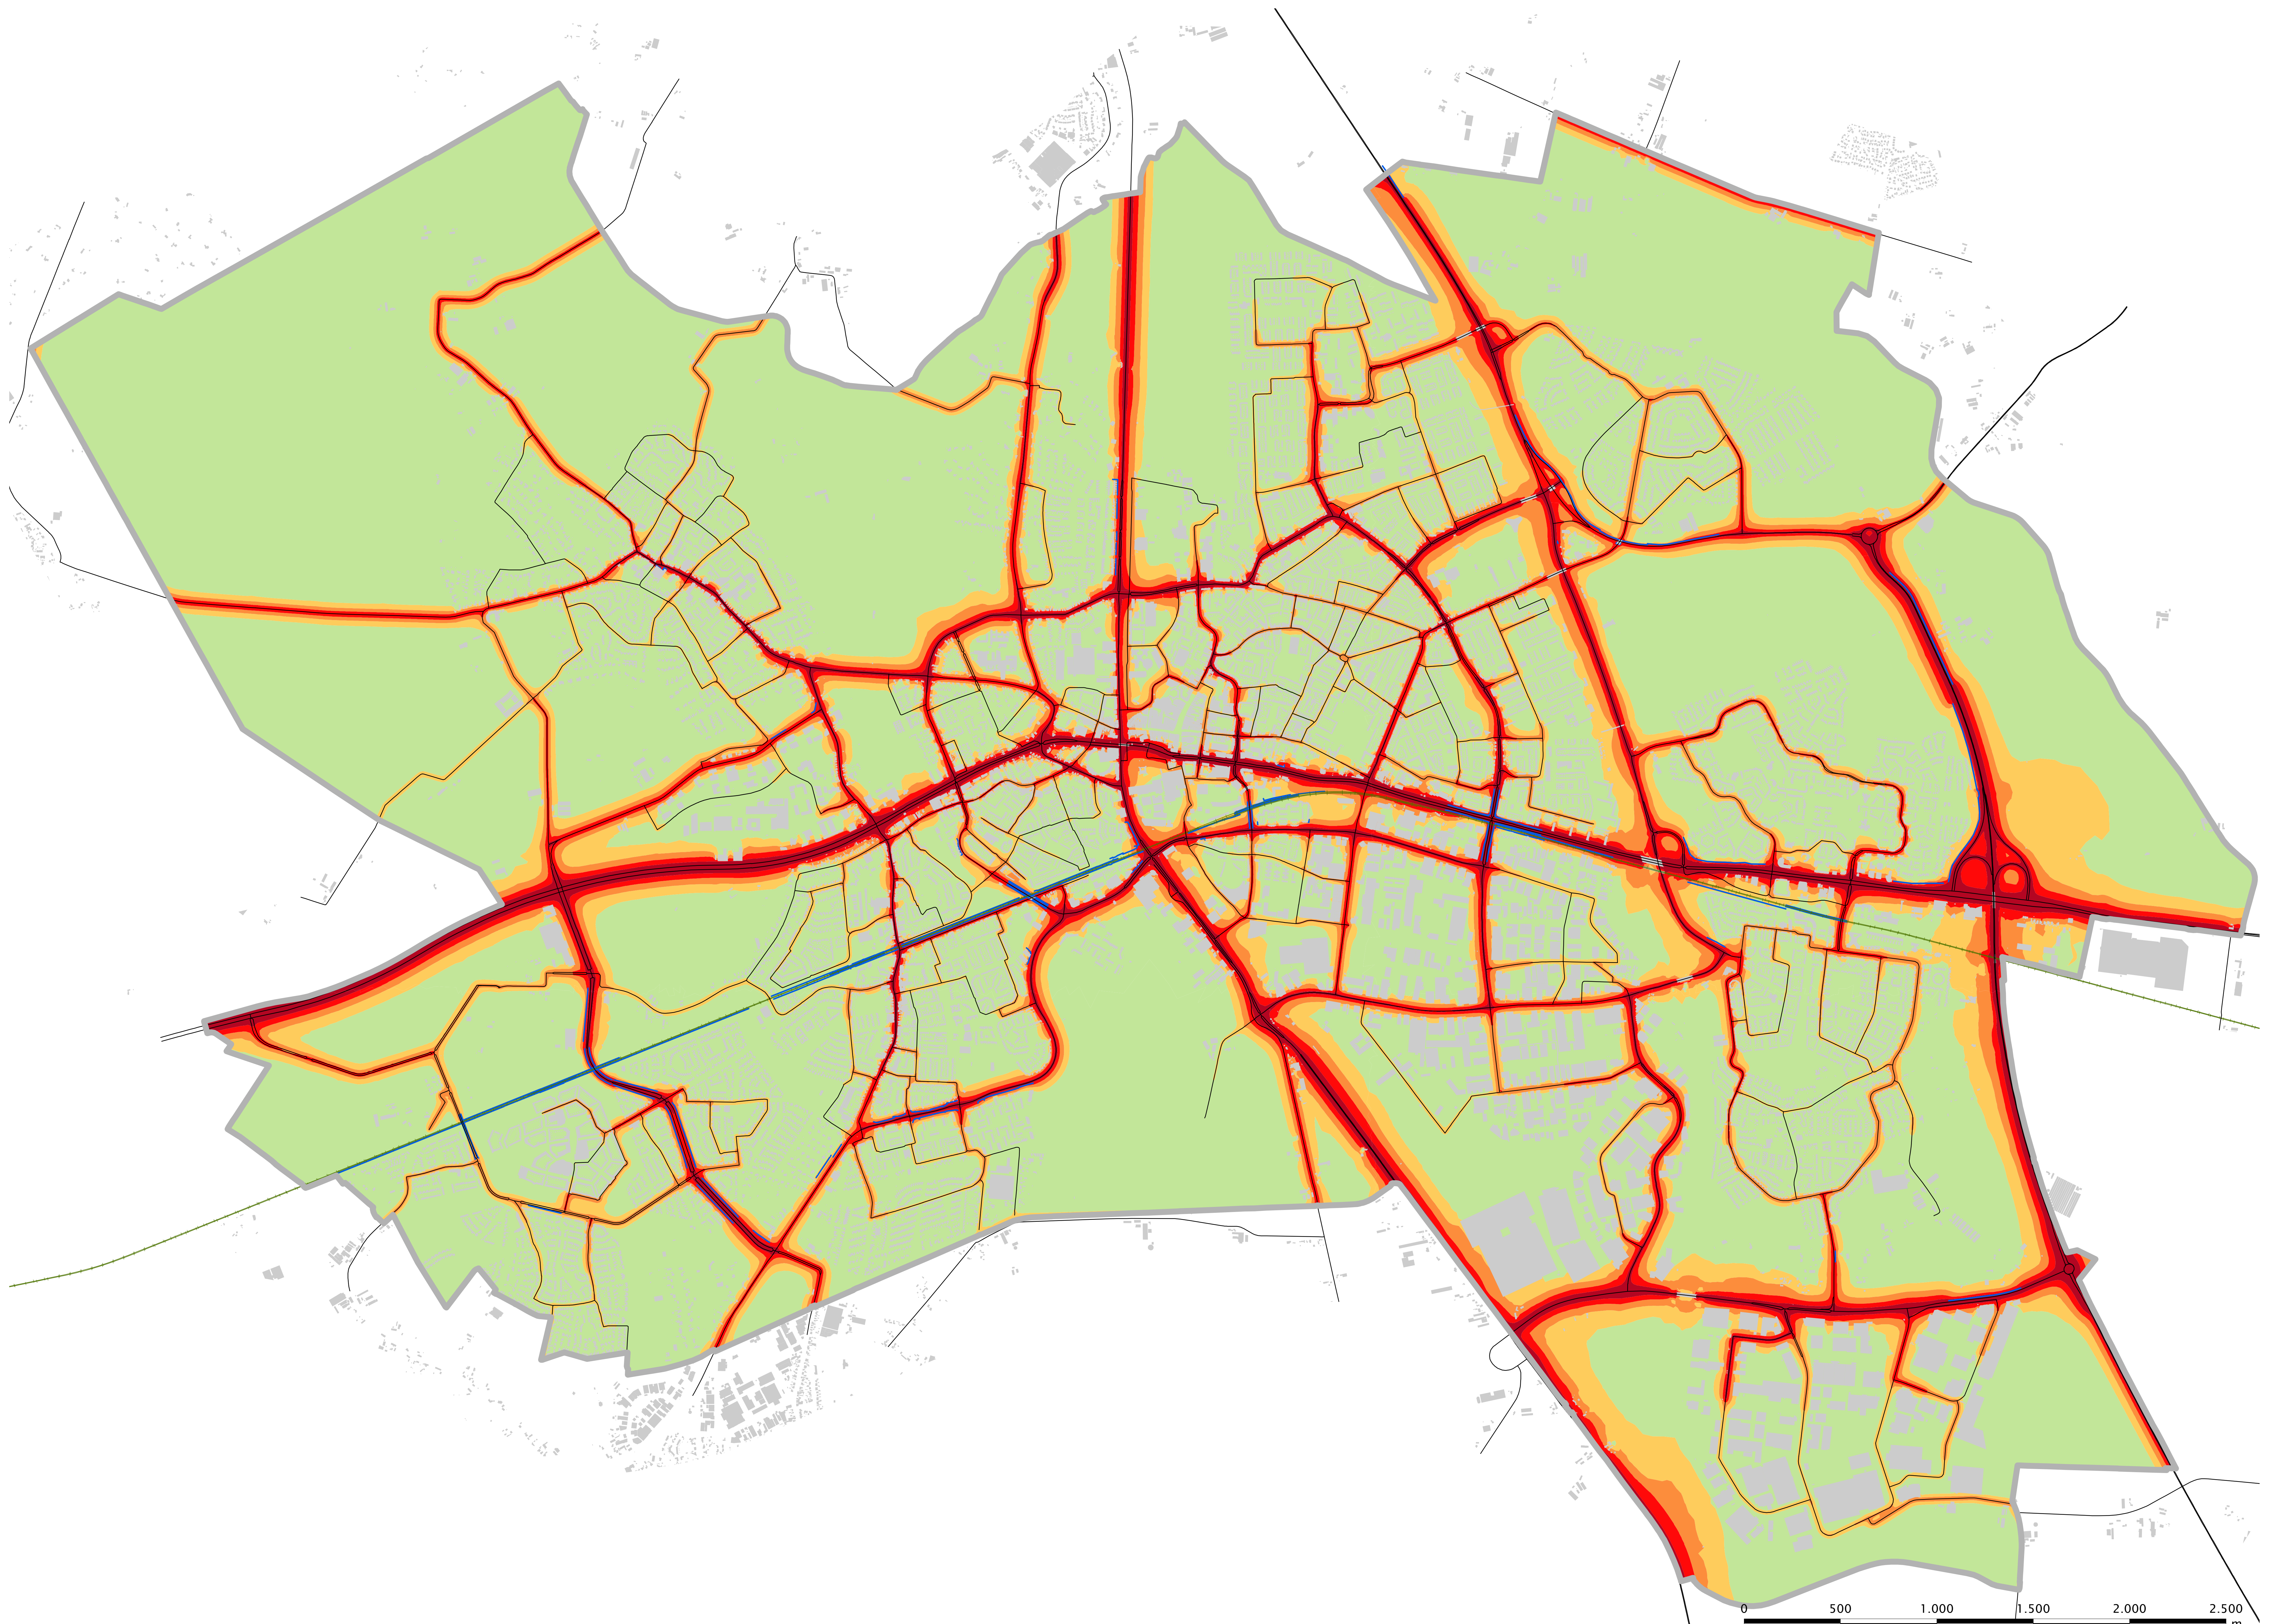

# Geluidkaart wegverkeer Lden 2021

Gemeente Helmond

### Legenda

- Gemeentegrens
- Wegen 2021
- Spoorbaan Helmond
- Panden
- Geluidscherm/waaien