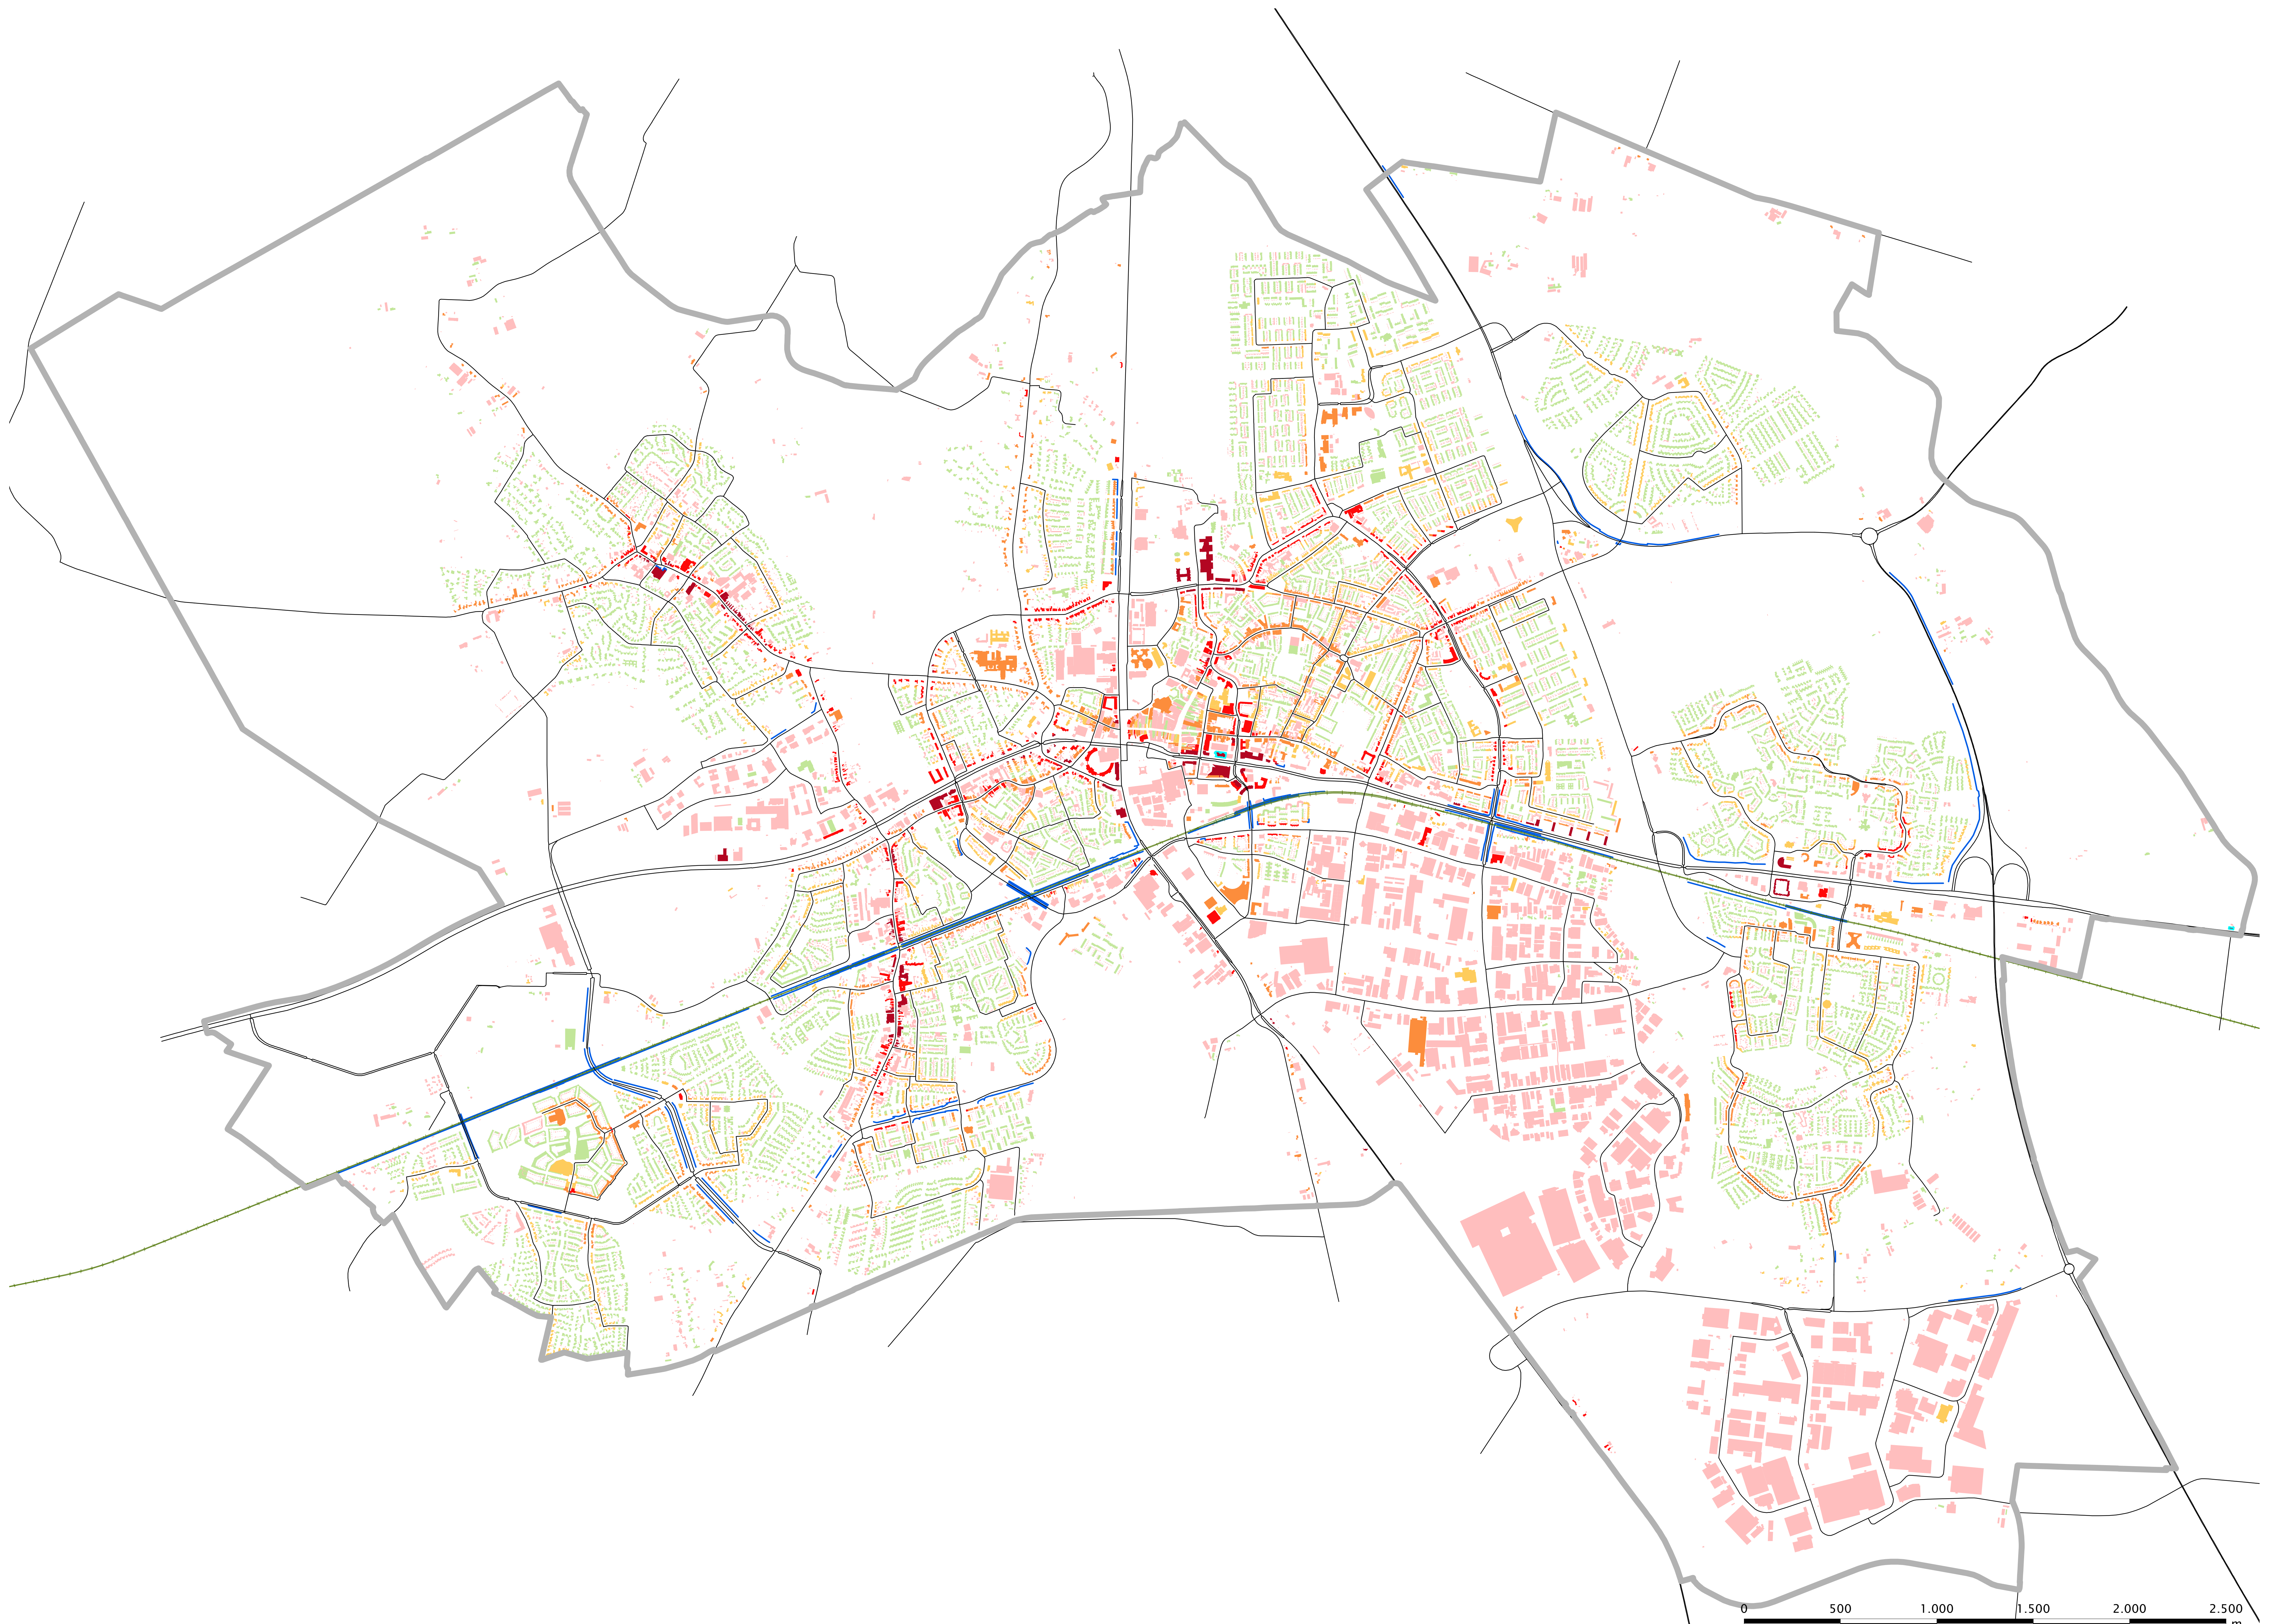

Pandenkaart wegverkeer Lden 2021

Gemeente Helmond

Legenda

Gemeentegrens

Wegen 2021

Spoorbaan Helmond

Geluïschermenwalen

Panden wegverkeer Lden

< 55 dB

55 - 60 dB

60 - 65 dB

65 - 70 dB

70 - 75 dB

75 dB of meer

Niet berekend/niet geluidgevoelig

OMGEVINGSDIENST
ZUIDOOST-BRABANT

Opdrachtgever: Gemeente Helmond

Projectnummer: 288564

Kaartnummer: 7

Datum: juni 2022

Geluidkaarten: Gebaseerd op CNOSSOS

Formaat: A0