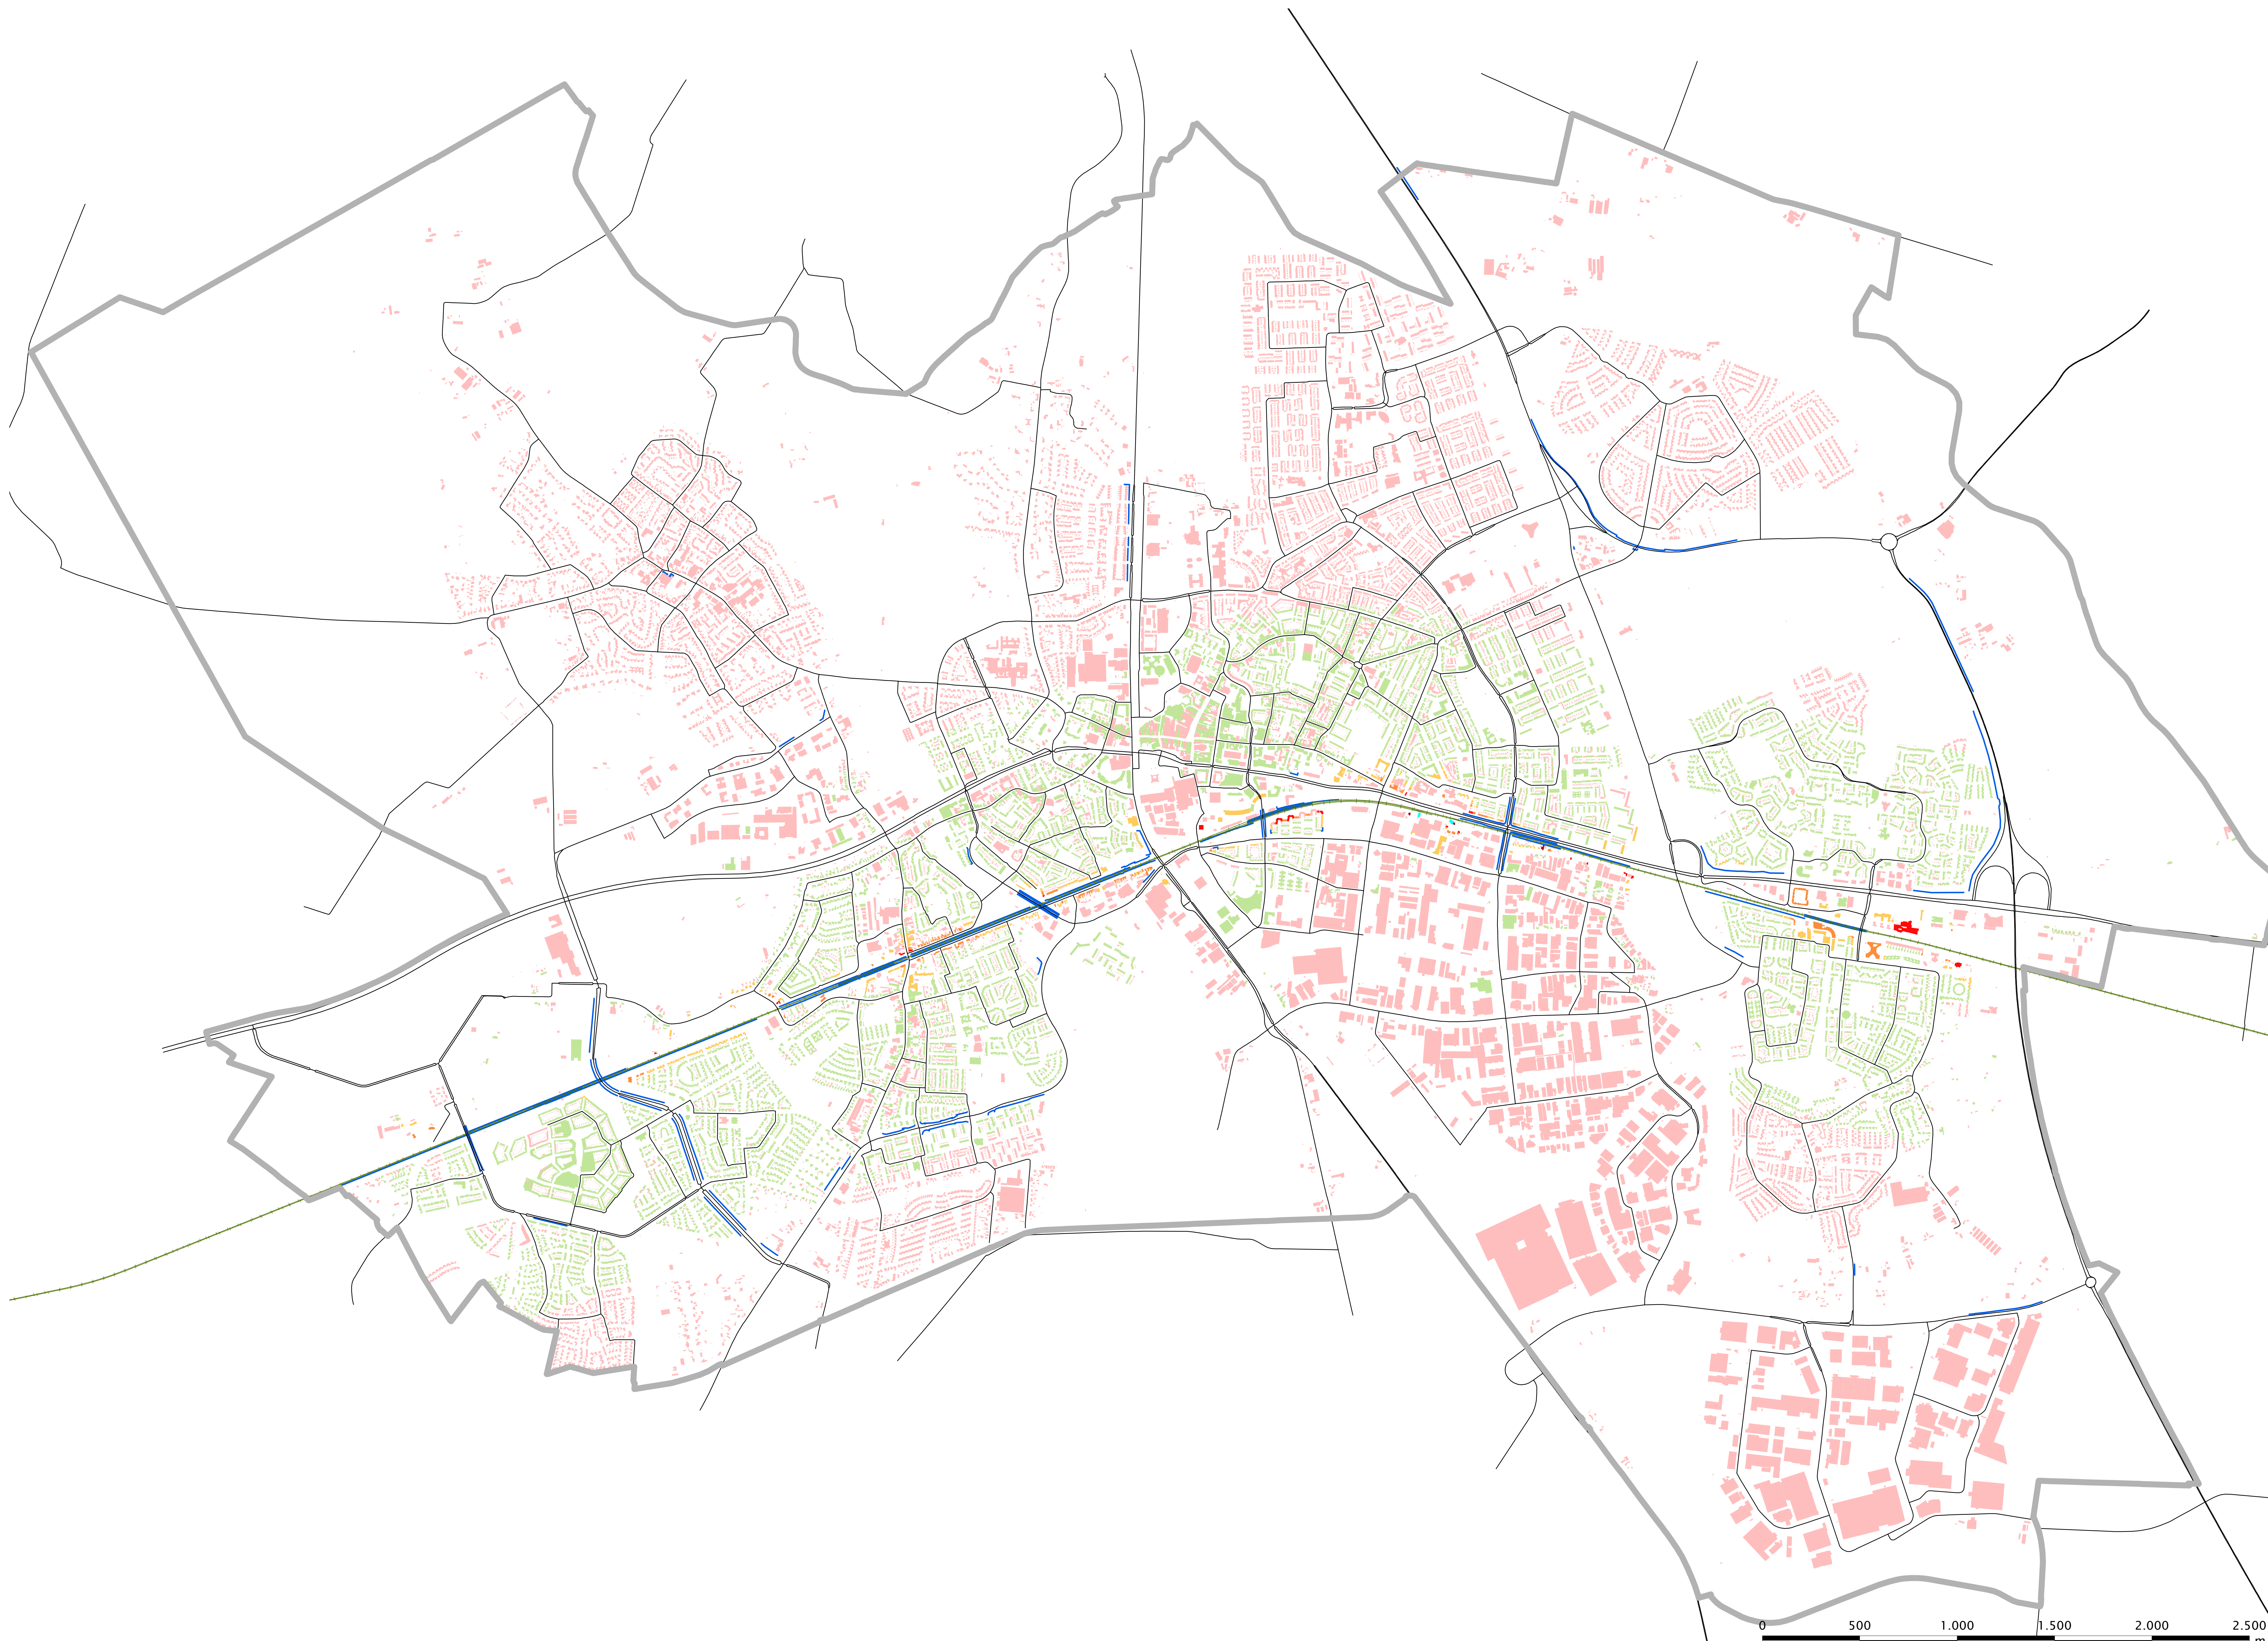

Pandenkaart railverkeer Lden 2021

Gemeente Helmond

Legenda

Gemeentegrens

Wegen 2021

Spoorbaan Helmond

Geluïschermenwalen

Panden railverkeer Lden

< 55 dB

55 - 60 dB

60 - 65 dB

65 - 70 dB

70 - 75 dB

75 dB of meer

Niet berekend/niet geluidgevoelig

OMGEVINGSDIENST ZUIDOOST-BRABANT