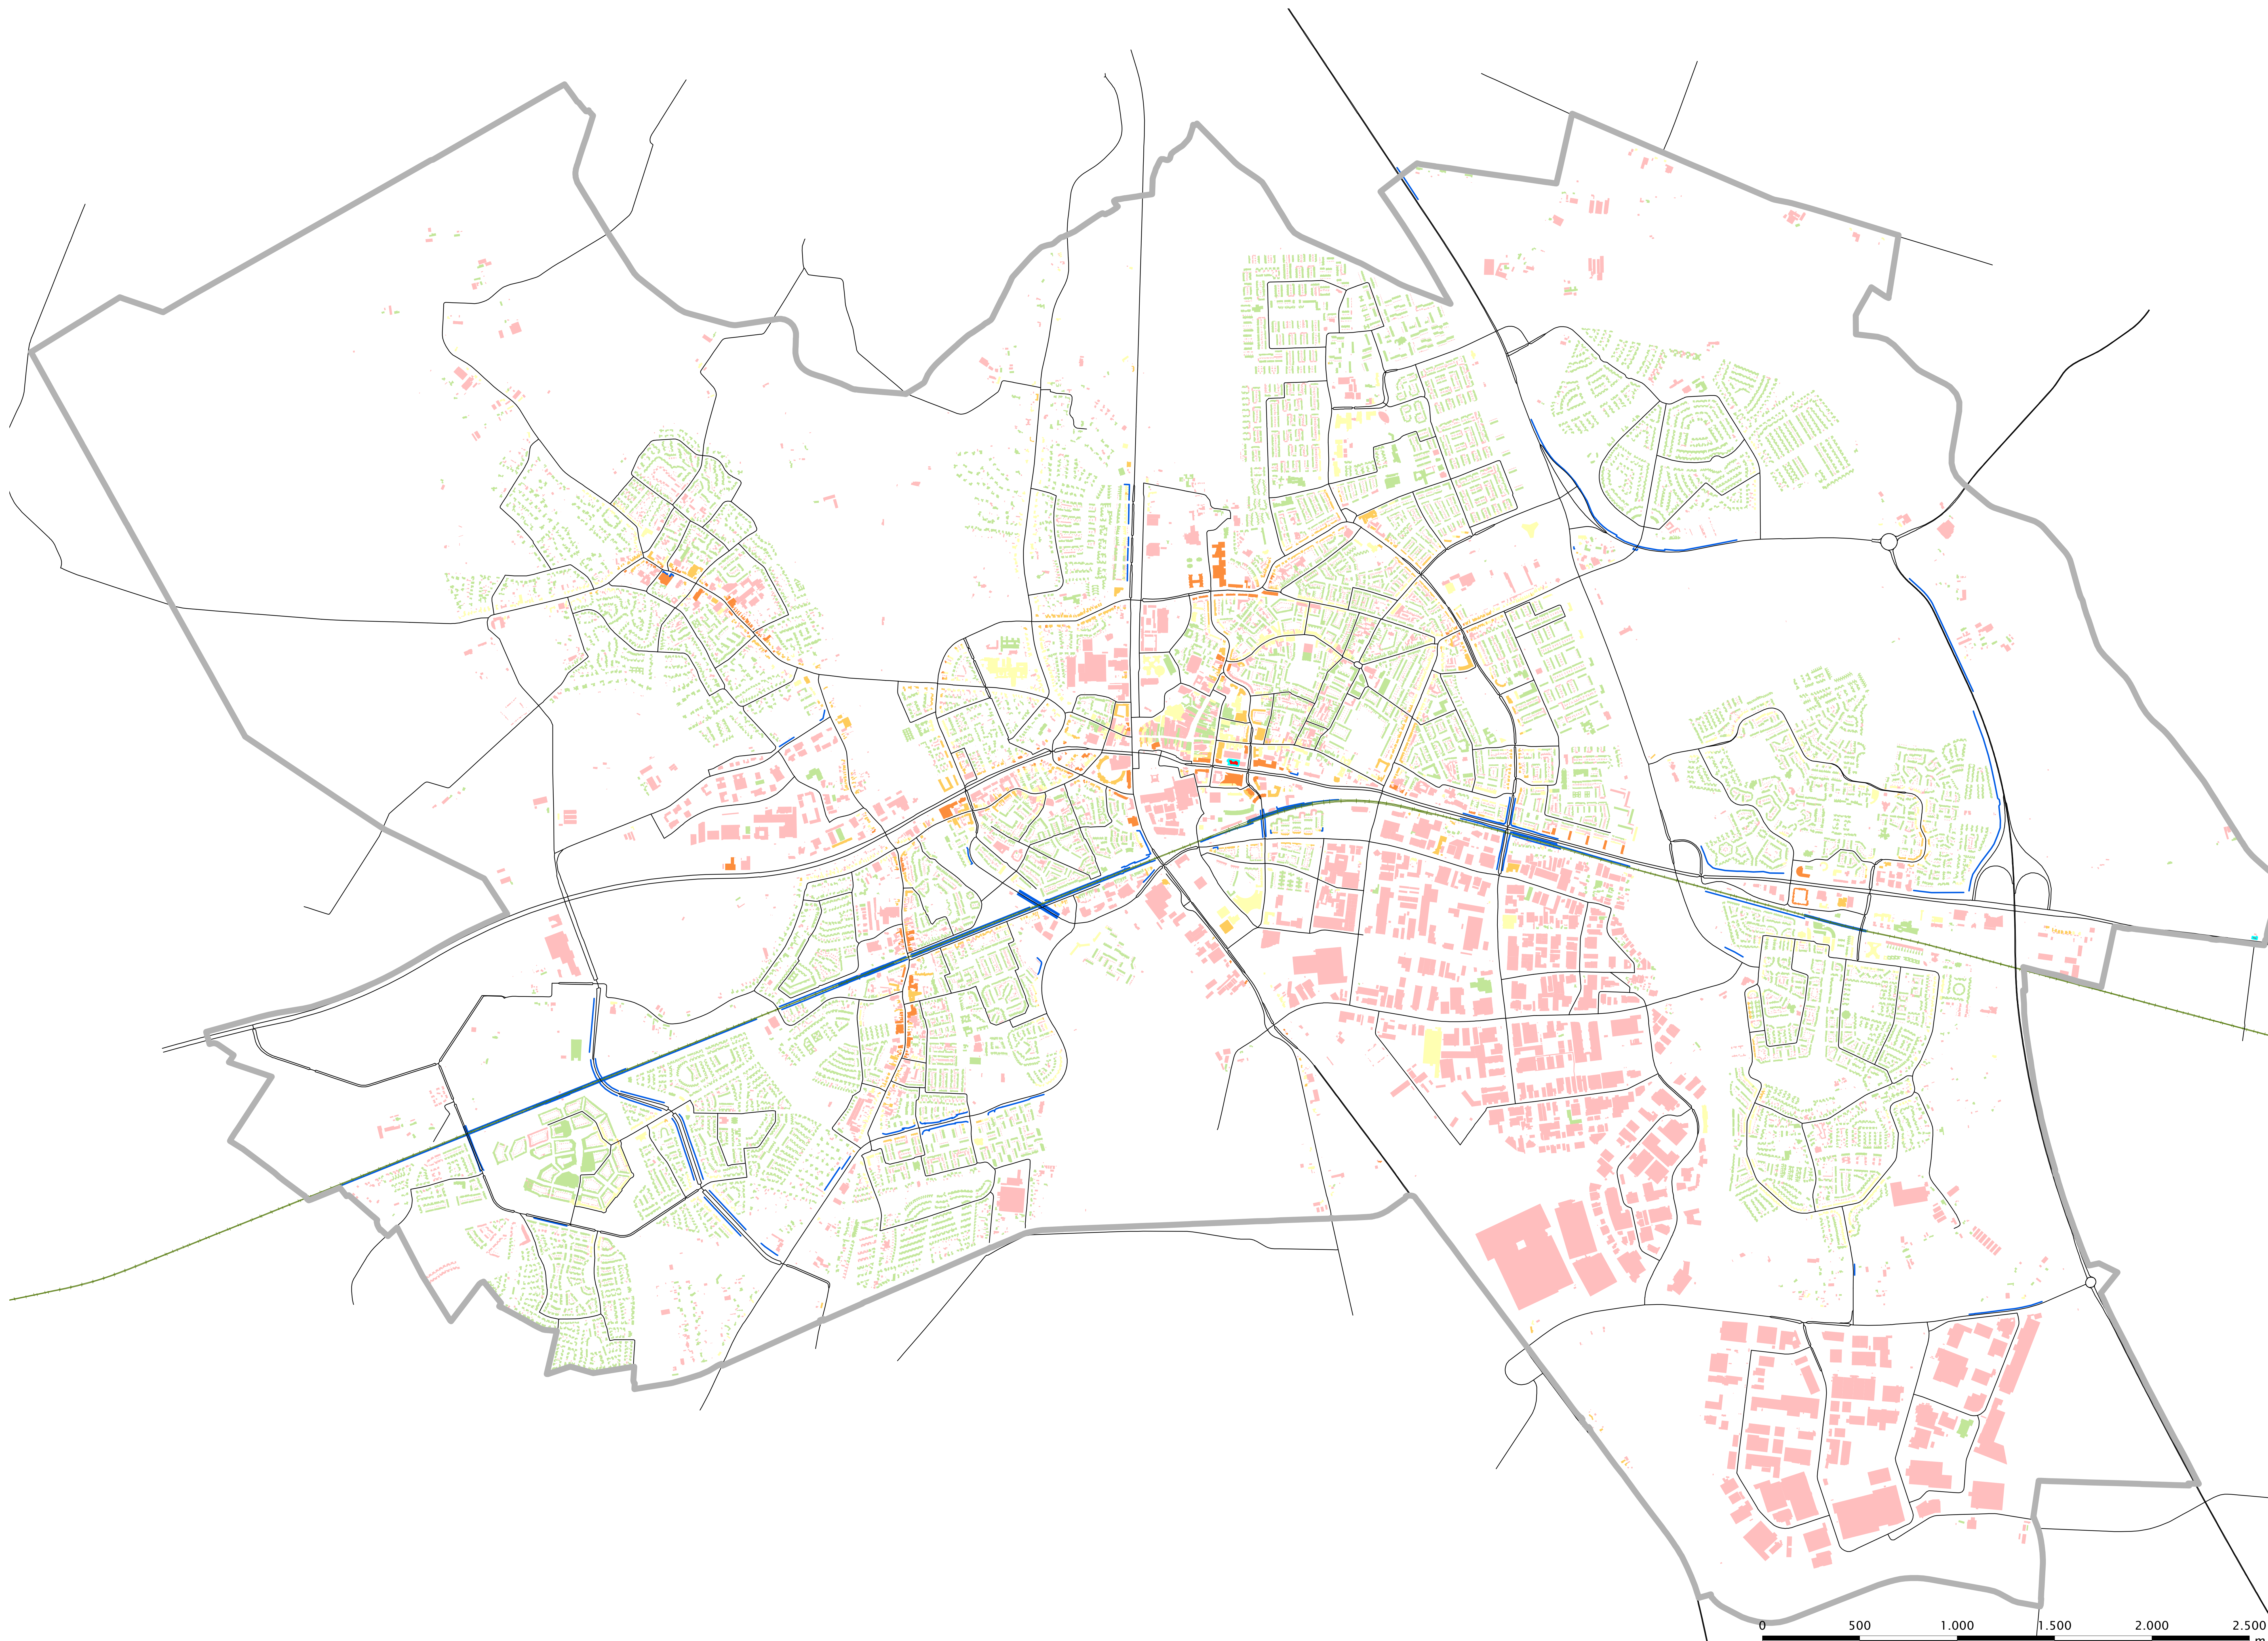

Pandenkaart wegverkeer Lnight 2021

Gemeente Helmond

Legenda

Gemeentegrens

Wegen 2021

Spoorbaan Helmond

Geluïschermenwaken

Panden wegverkeer Lnight

< 55 dB

55 - 59 dB

60 - 64 dB

65 - 69 dB

70 - 74 dB

75 dB of meer

Niet berekend/niet geluïdgevoelig

OMGEVINGSDIENST
ZUIDOOST-BRABANT

Opdrachtgever: Gemeente Helmond

Projectnummer: 288564

Kaartnummer: 9

Datum: juni 2022

Geluidkaarten: Gebaseerd op CNOSSOS

Formaat: A0