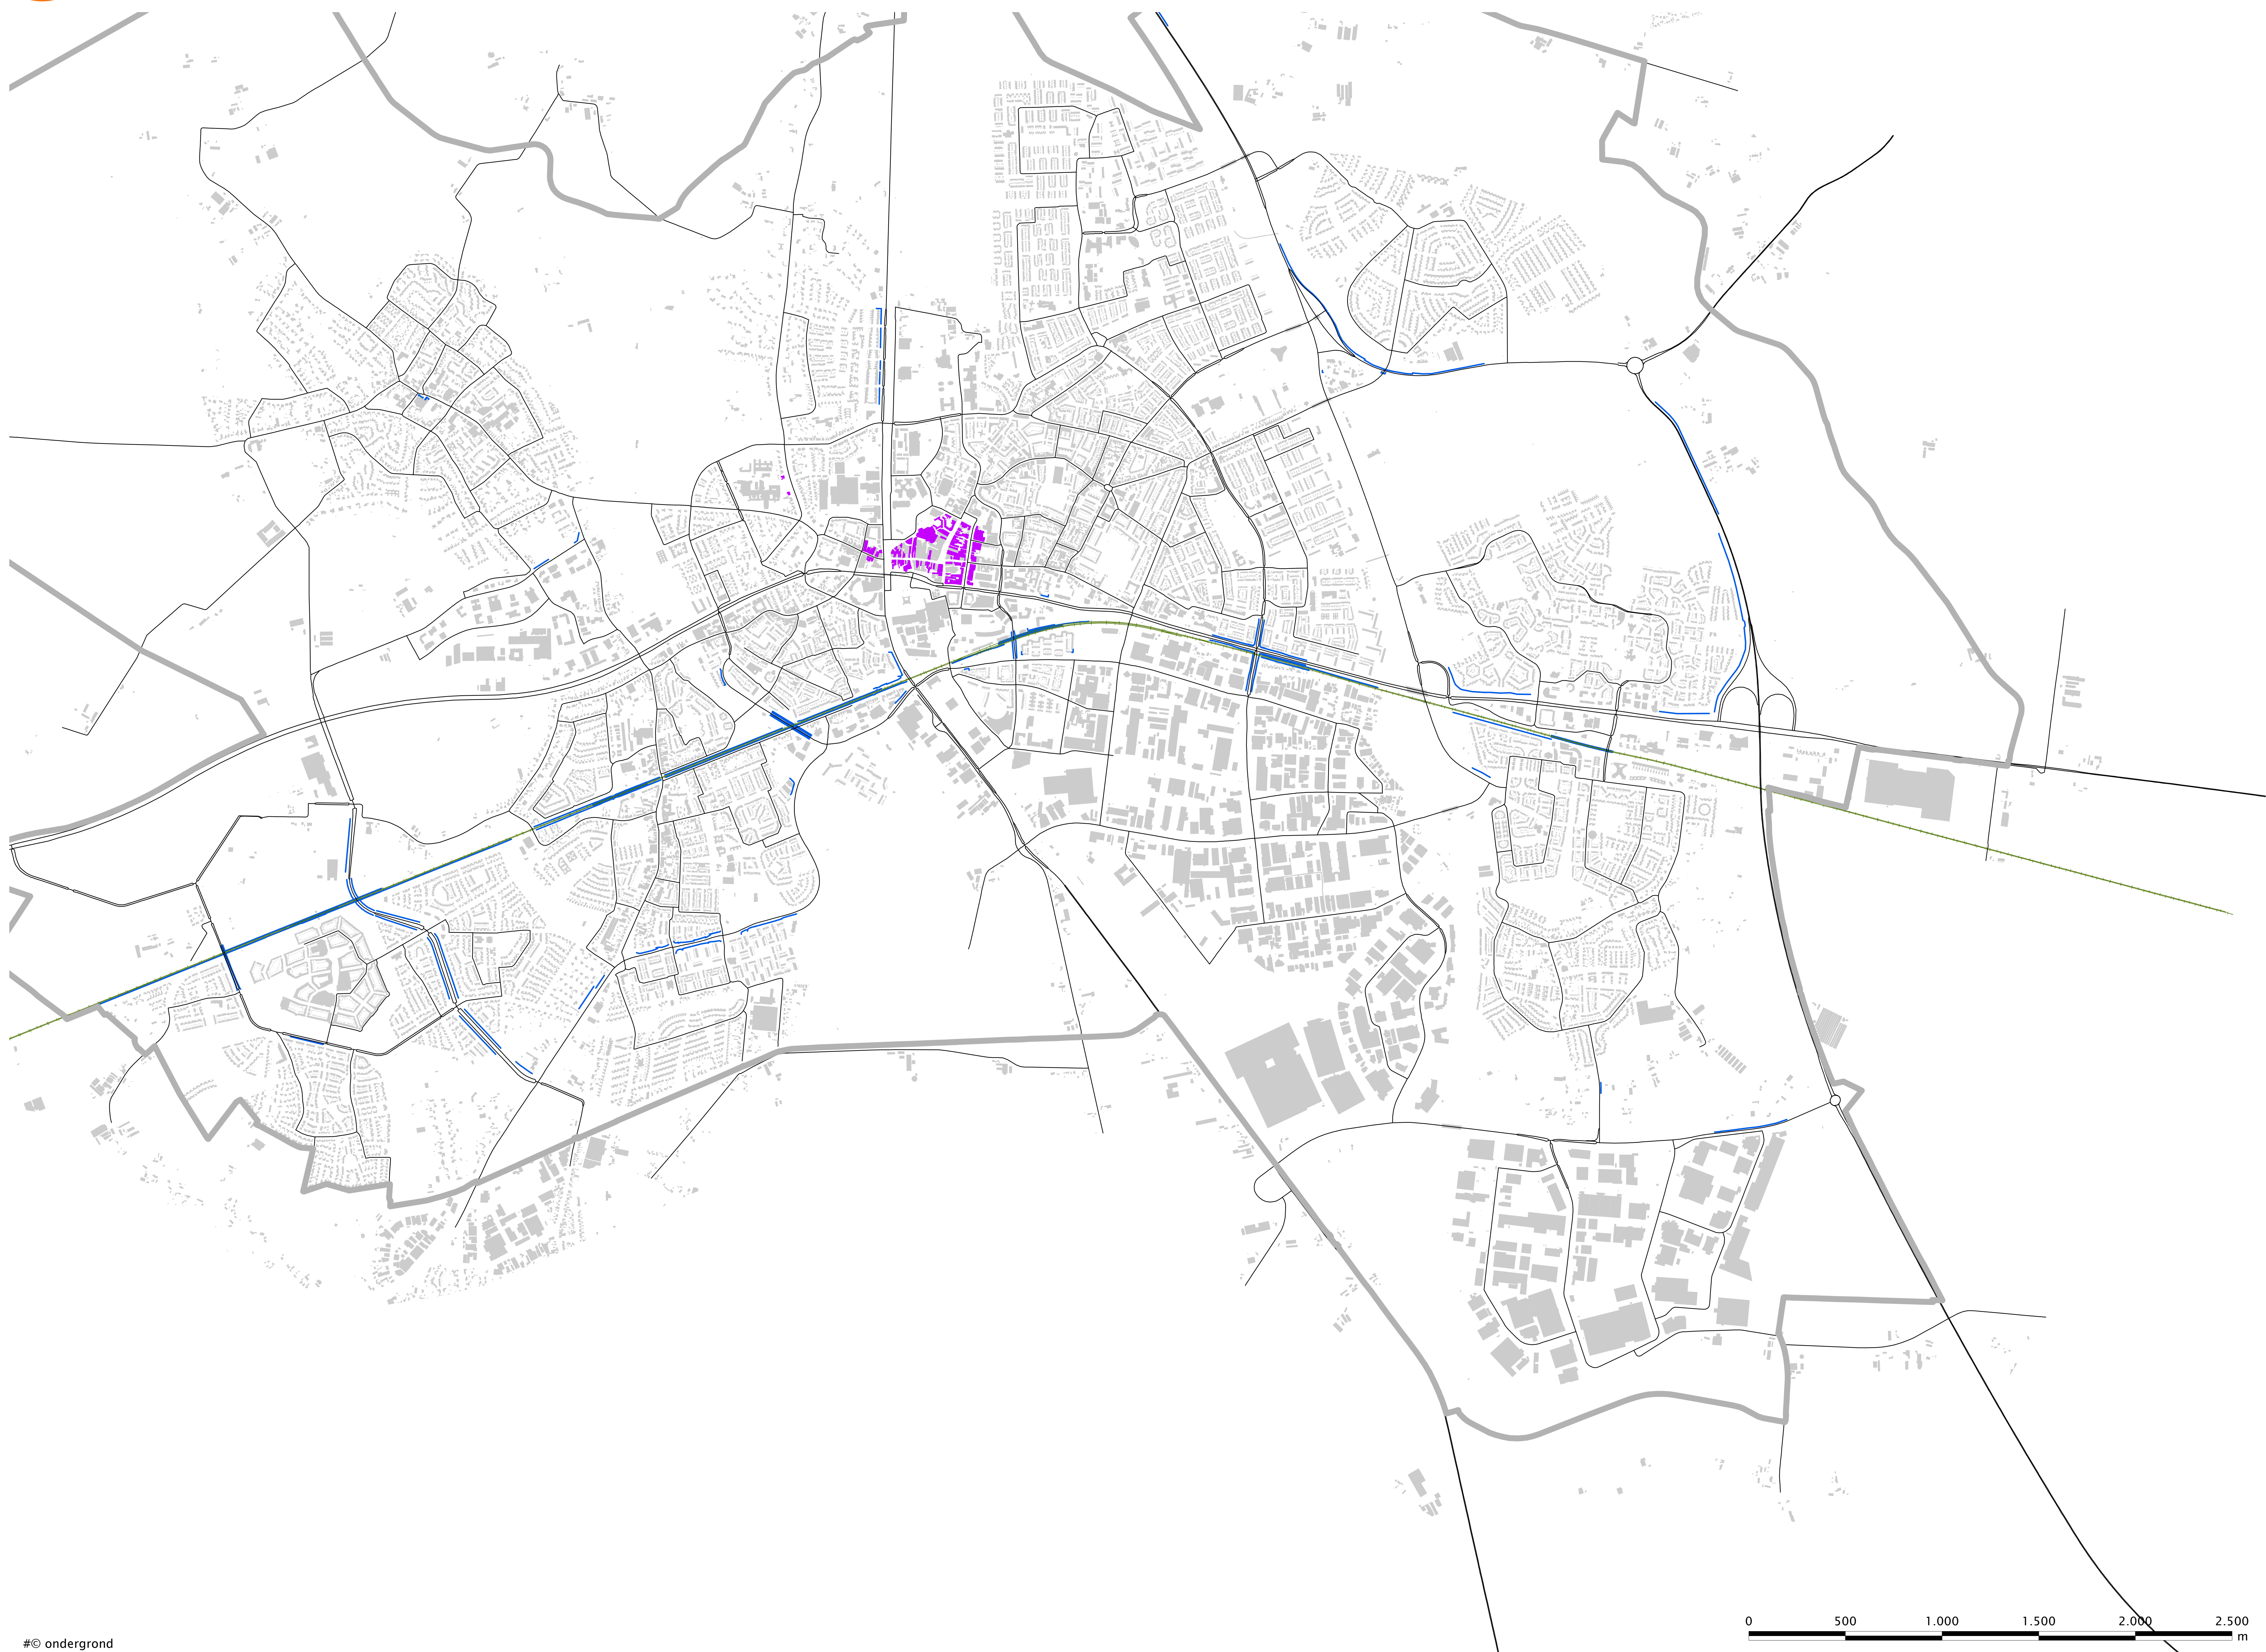

Pandenkaart industrie en horeca Lden 2021

Gemeente Helmond

Legenda

-  Gemeentegrens
-  Wegen 2021
-  Spoorbaan Helmond
-  Geluïschermenwaken
-  Panden industrie en horeca
-  Panden

 OMGEVINGSDIENST
 ZUIDOOST-BRABANT

Opdrachtgever: Gemeente Helmond

Projectnummer: 288564

Kaartnummer: 11

Datum: juni 2022

Geluidkaarten: Gebaseerd op CNOSSOS

Formaat: A0