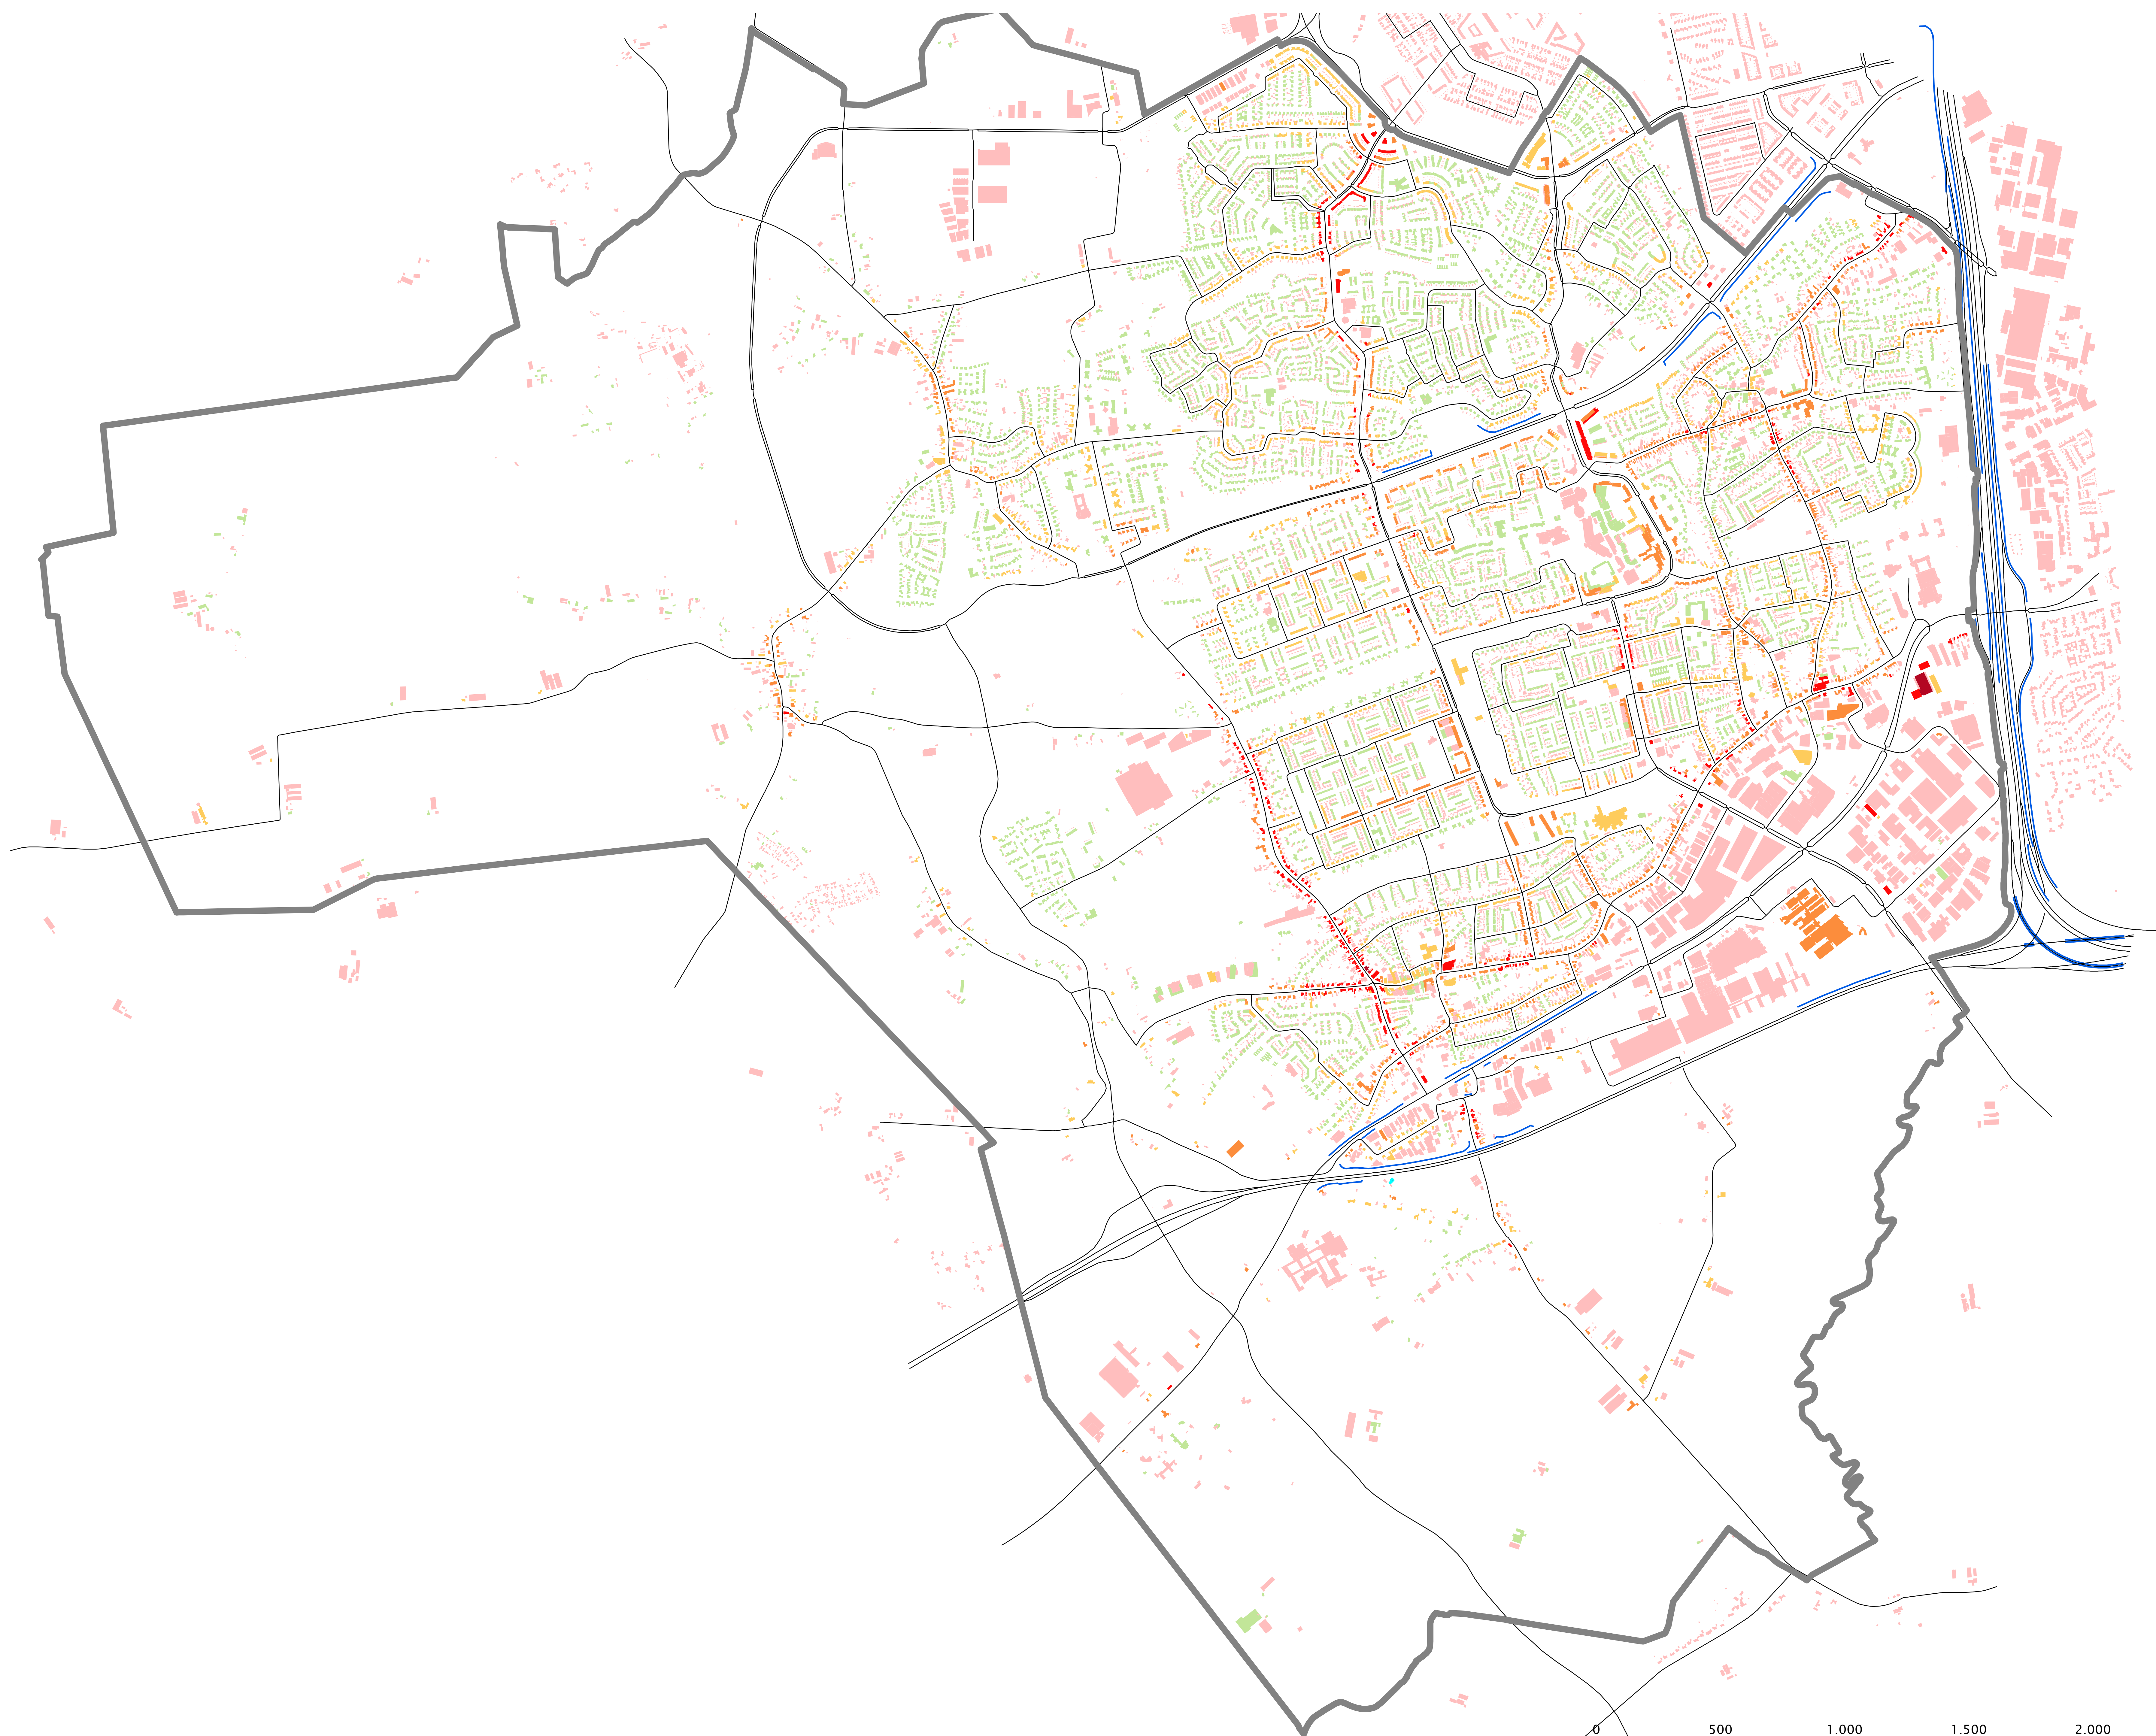

Pandenkaart wegverkeer Lden 2021

Gemeente Veldhoven

Legenda

-  Gemeentegrens
-  Wegen 2021
-  Geluidschermen/wallen
- Panden wegverkeer Lden**
-  < 55 dB
-  55 - 60 dB
-  60 - 65 dB
-  65 - 70 dB
-  70 - 75 dB
-  75 dB of meer
-  Niet bekend/niet geluidgevoelig

OMGEVINGSDIENST
ZUIDOOST-BRABANT

Opdrachtgever: Gemeente Veldhoven
 Projectnummer: 289500
 Kaartnummer: 6
 Datum: juni 2022
 Geluidkaarten: Gebaseerd op CNOSSO5
 Formaat: A0