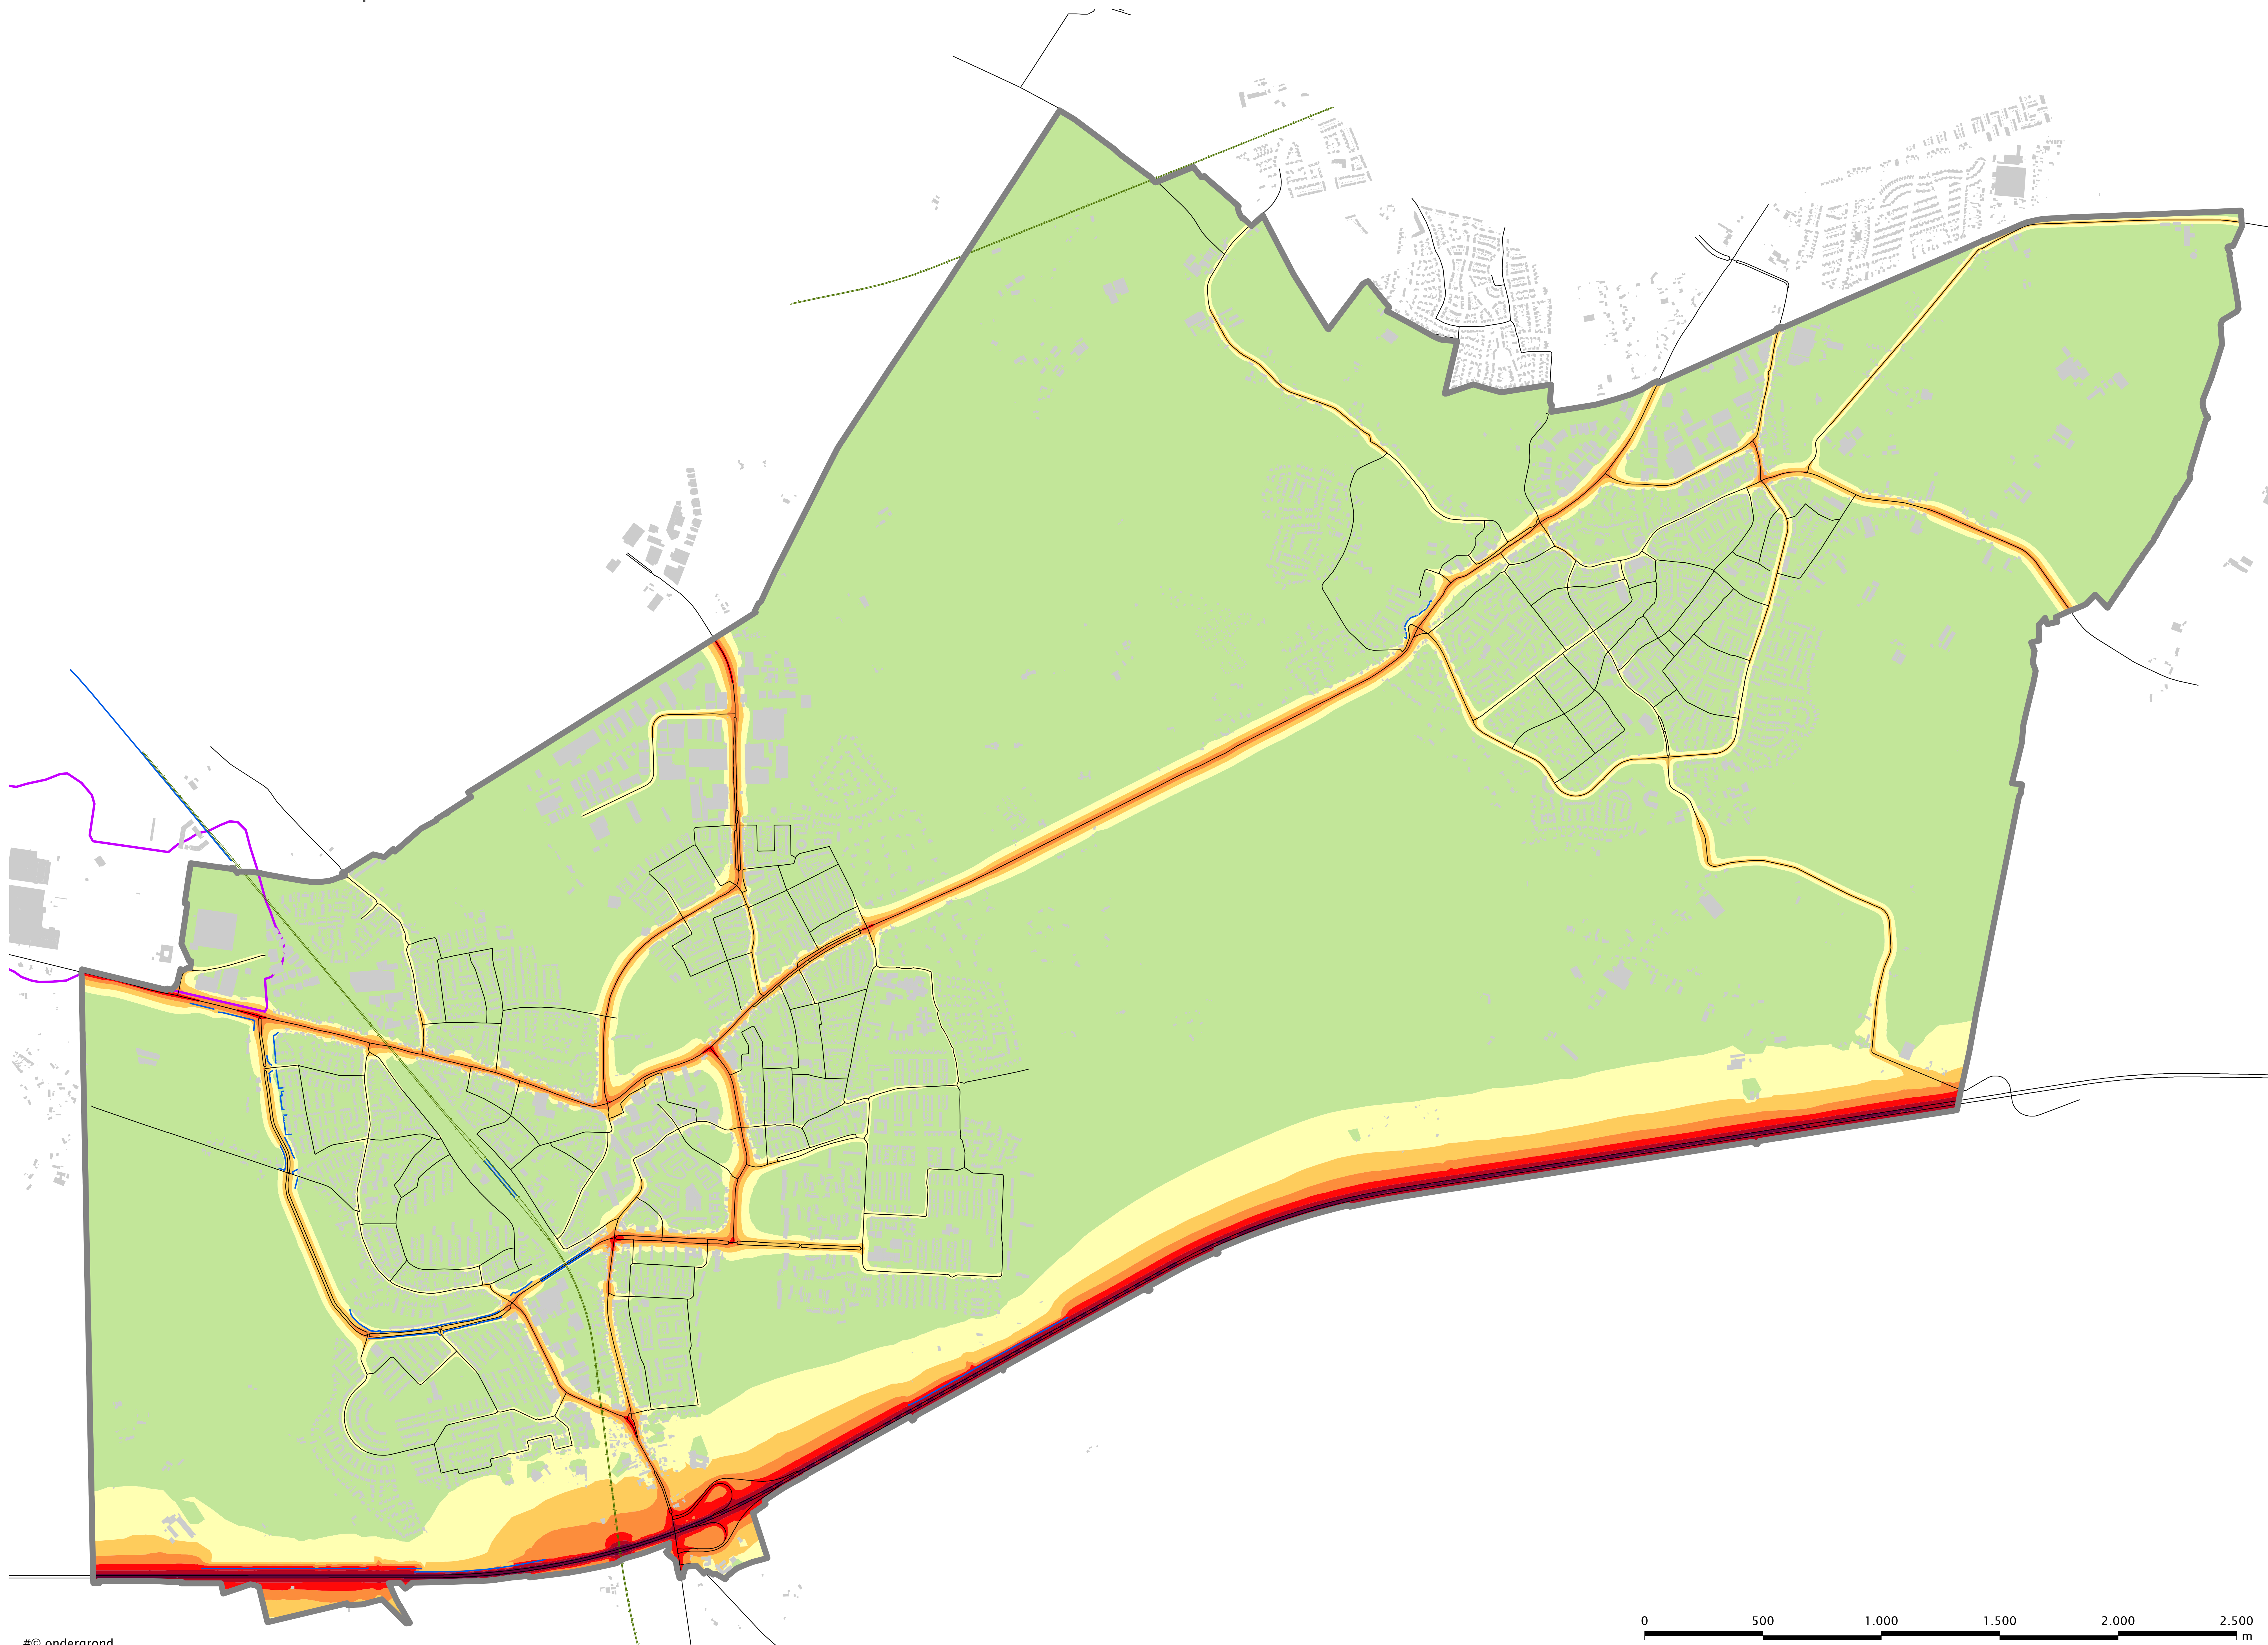

# Geluidkaart wegverkeer Lnight 2021

Gemeente Geldrop-Mierlo

**Legenda**

- Gemeentegrens
- Parkeer
- Wegen 2021
- Spoorbaan Geldrop-Mierlo
- Geluidschermen/wallen
- Zone industrieterrein OAF-Kwaadepoort 55 dB(A)

**Contour wegverkeer Lnight**

- < 50 dB
- 50 - 55 dB
- 55 - 60 dB
- 60 - 65 dB
- 65 - 70 dB
- 70 - 75 dB
- 75 dB of meer

Opdrachtgever: Gemeente Geldrop-Mierlo  
 Projectnummer: 288566  
 Kaartnummer: 5  
 Datum: juni 2022  
 Geluidkaarten: Gebaseerd op CNOSSOS  
 Formaat: A0