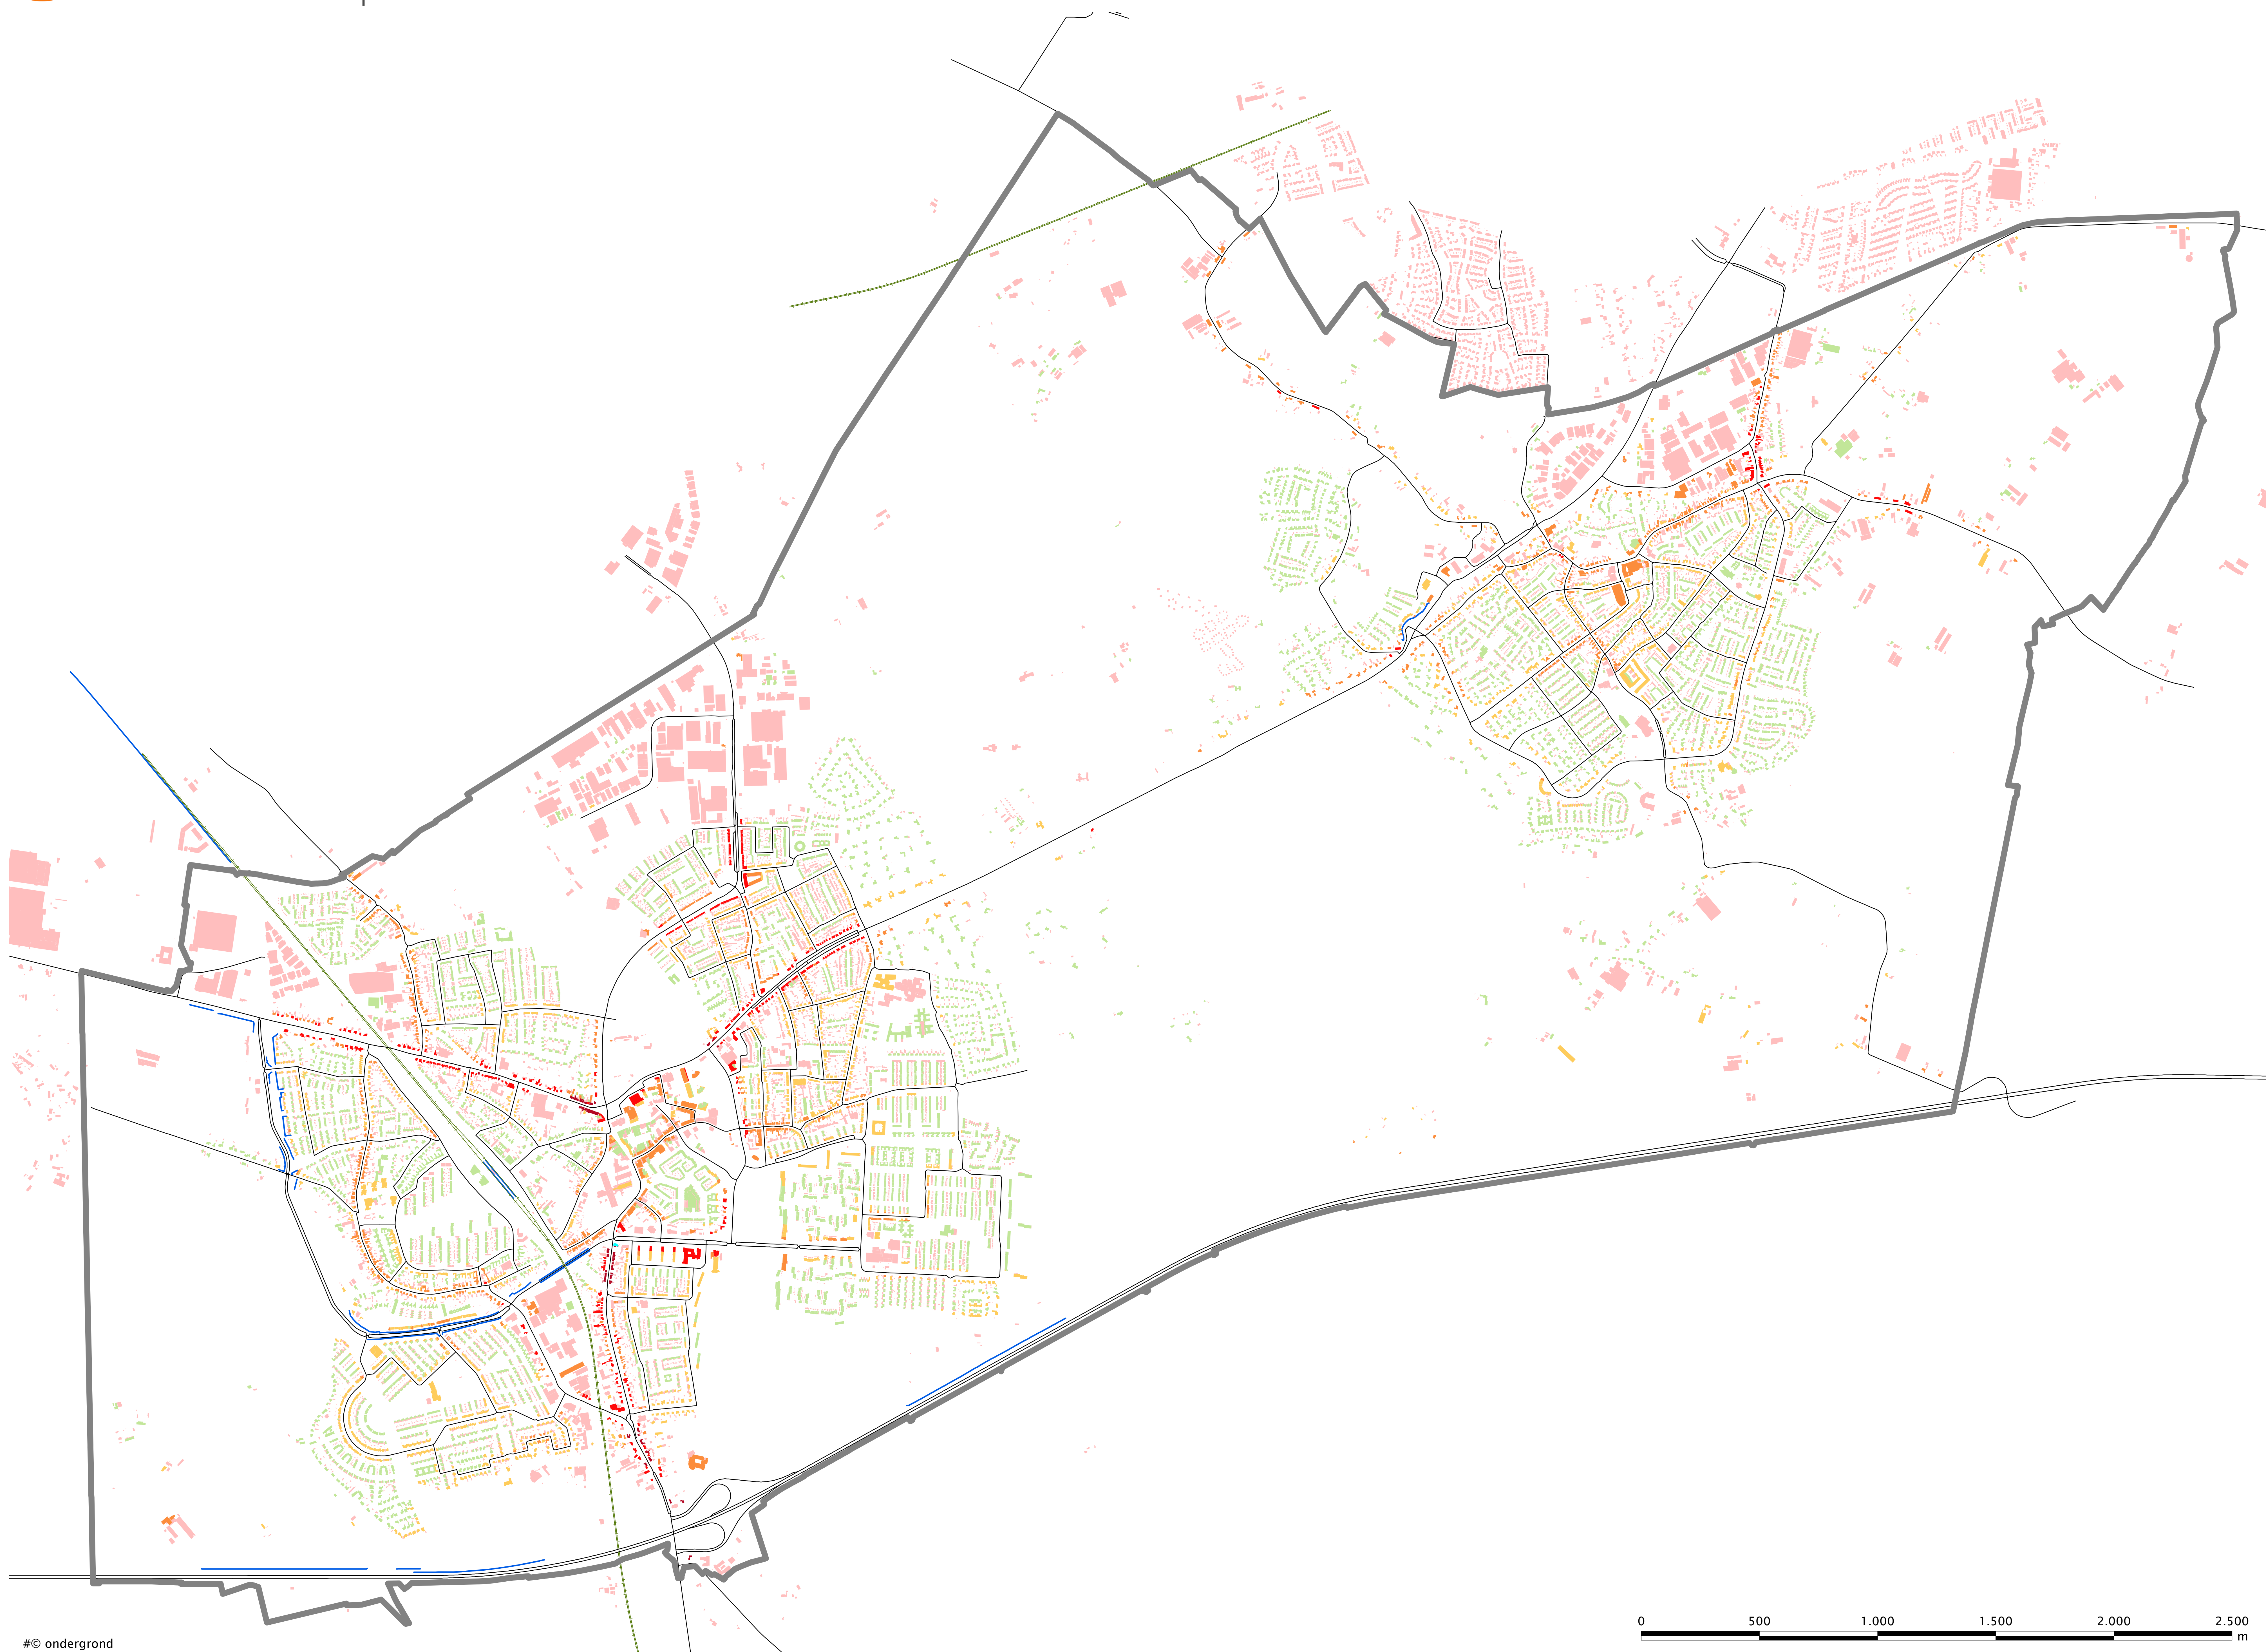

Pandenkaart wegverkeer Lden 2021

Gemeente Geldrop-Mierlo

Legenda

Gemeentegrens

Wegen 2021

Spoorbaan Geldrop-Mierlo

Geluidschermen/wallen

Panden wegverkeer Lden

< 55 dB

55 - 60 dB

60 - 65 dB

65 - 70 dB

70 - 75 dB

75 dB of meer

Niet berekend/niet geluidgevoelig

OMGEVINGSDIENST
ZUIDOOST-BRABANT

Opdrachtgever: Gemeente Geldrop-Mierlo

Projectnummer: 288566

Kaartnummer: 7

Datum: juni 2022

Geluidkaarten: Gebaseerd op CNOSSOS

Formaat: A0