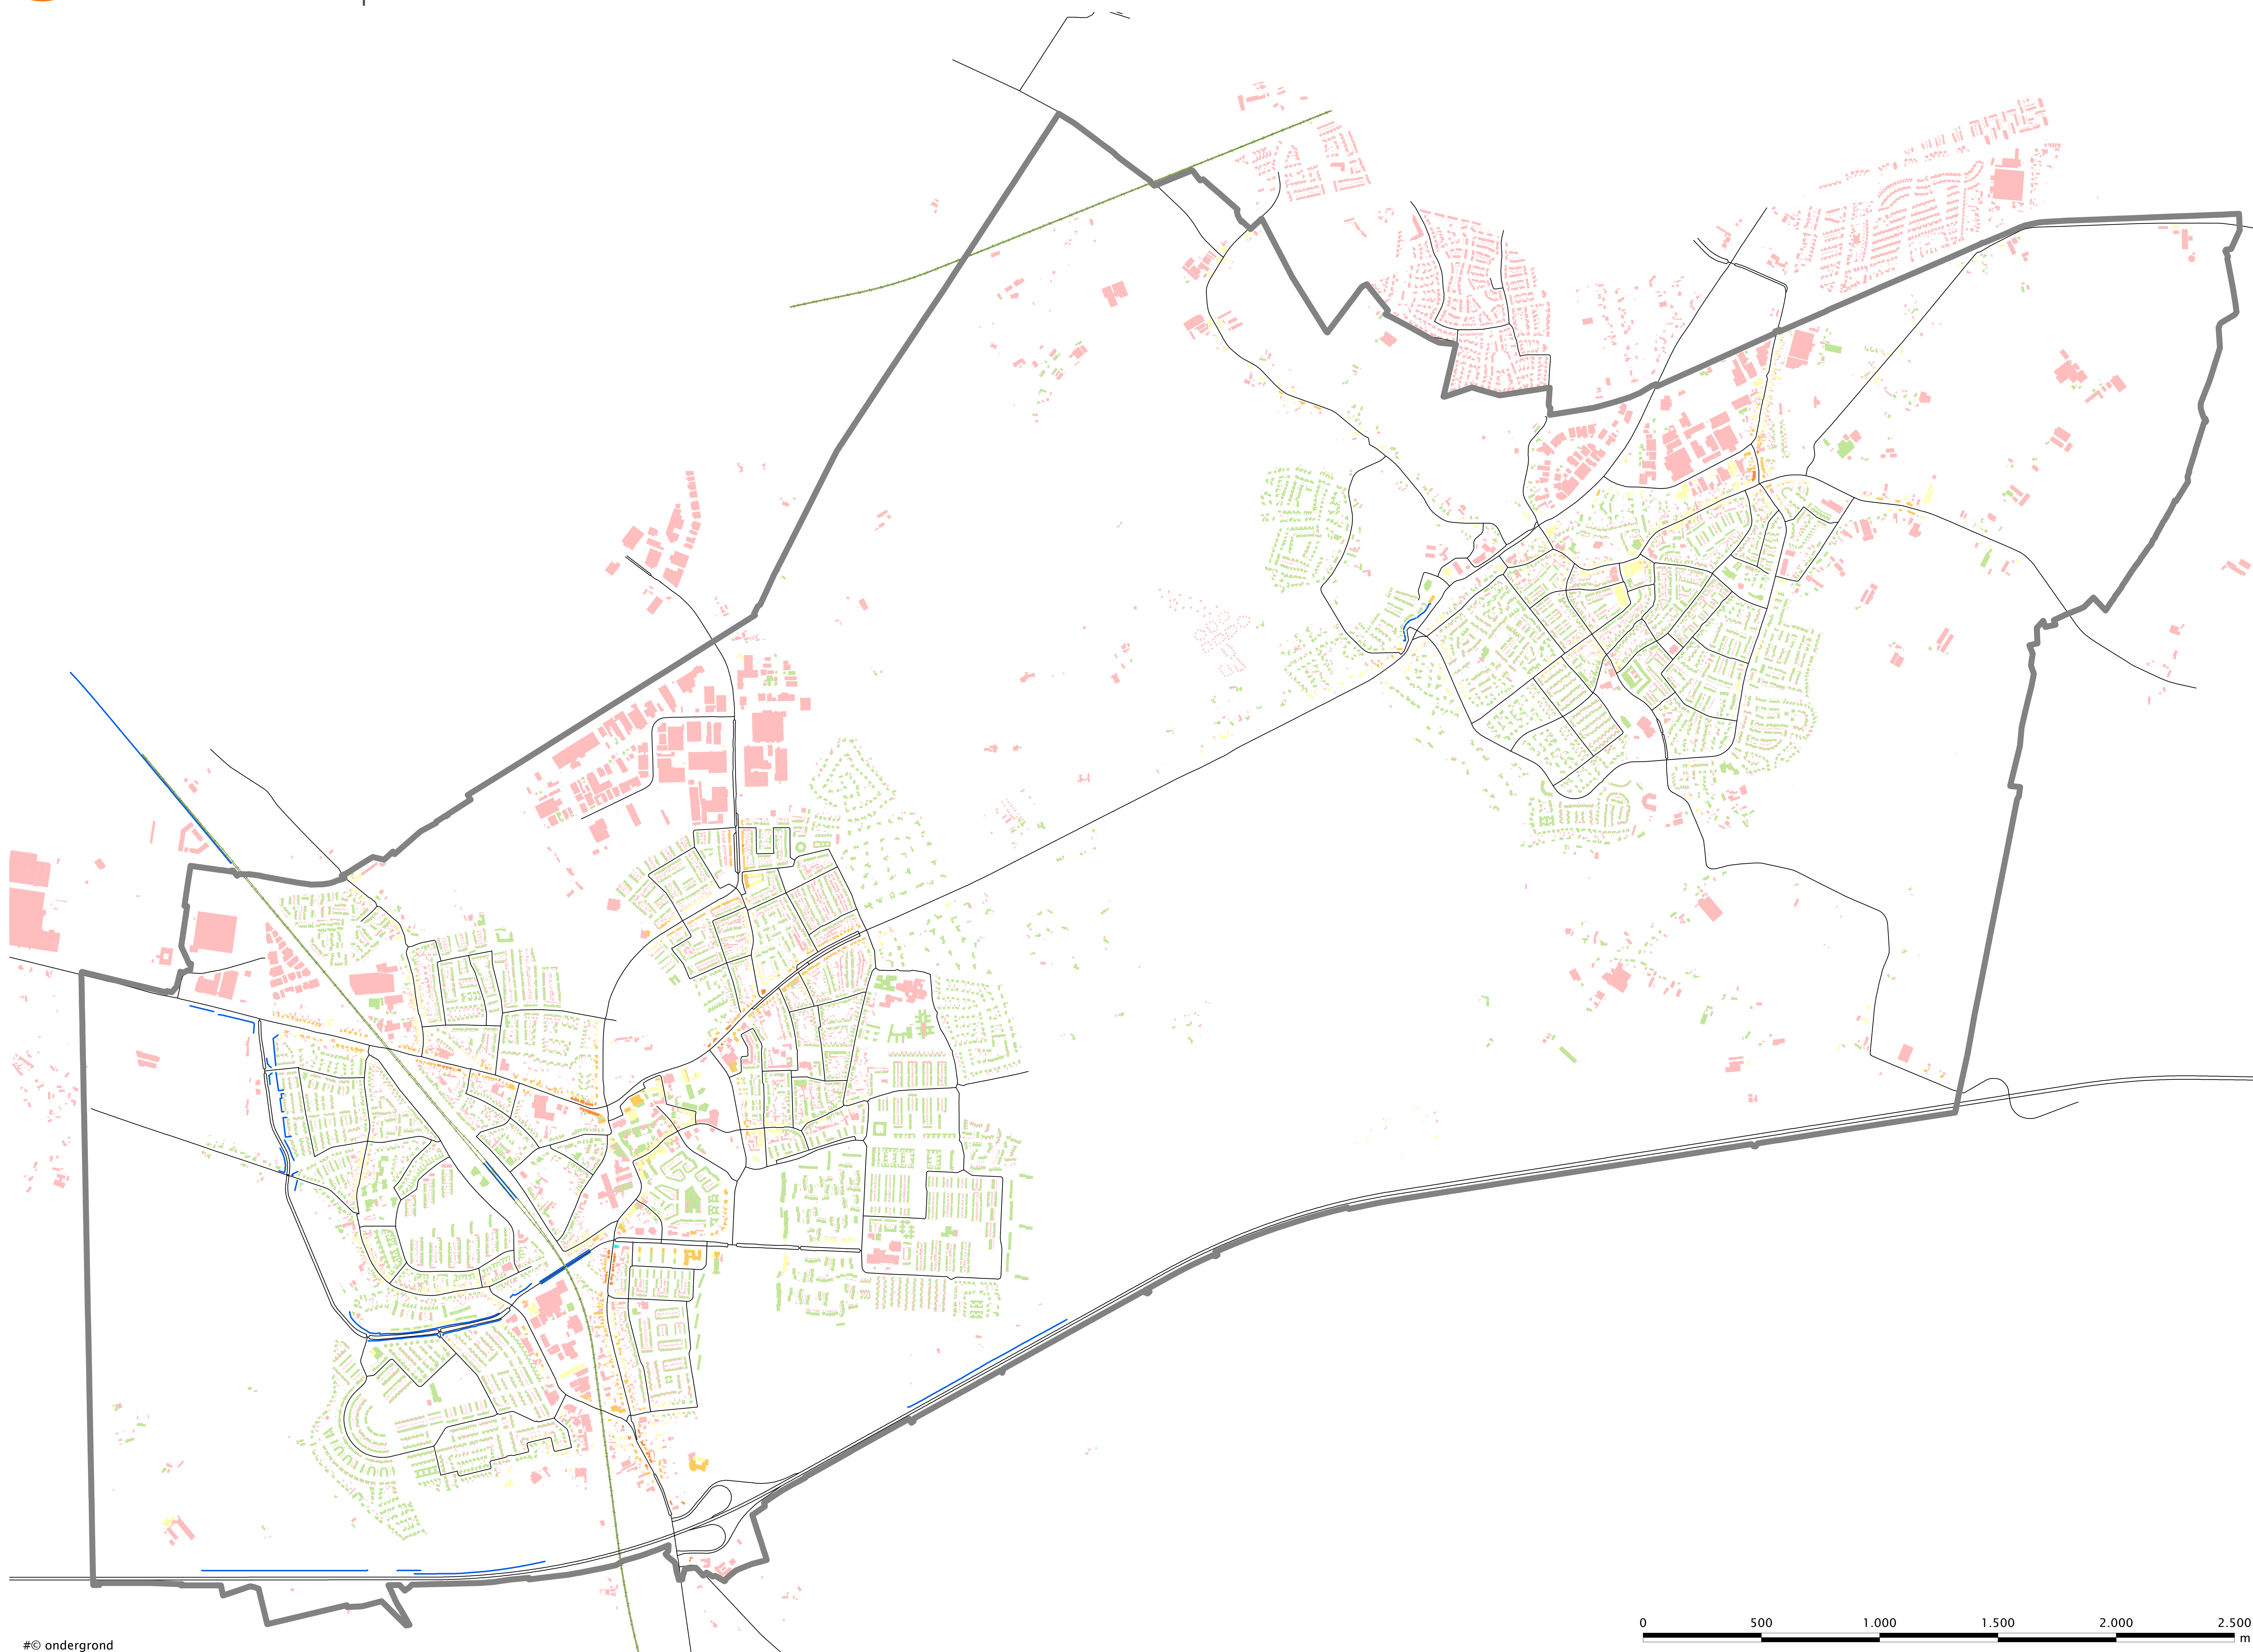

# Pandenkaart wegverkeer Lnight 2021

Gemeente Geldrop-Mierlo

## Legenda

Gemeentegrens

Wegen 2021

Spoorbaan Geldrop-Mierlo

Geluidschermen/wallen

## Panden wegverkeer Lnight