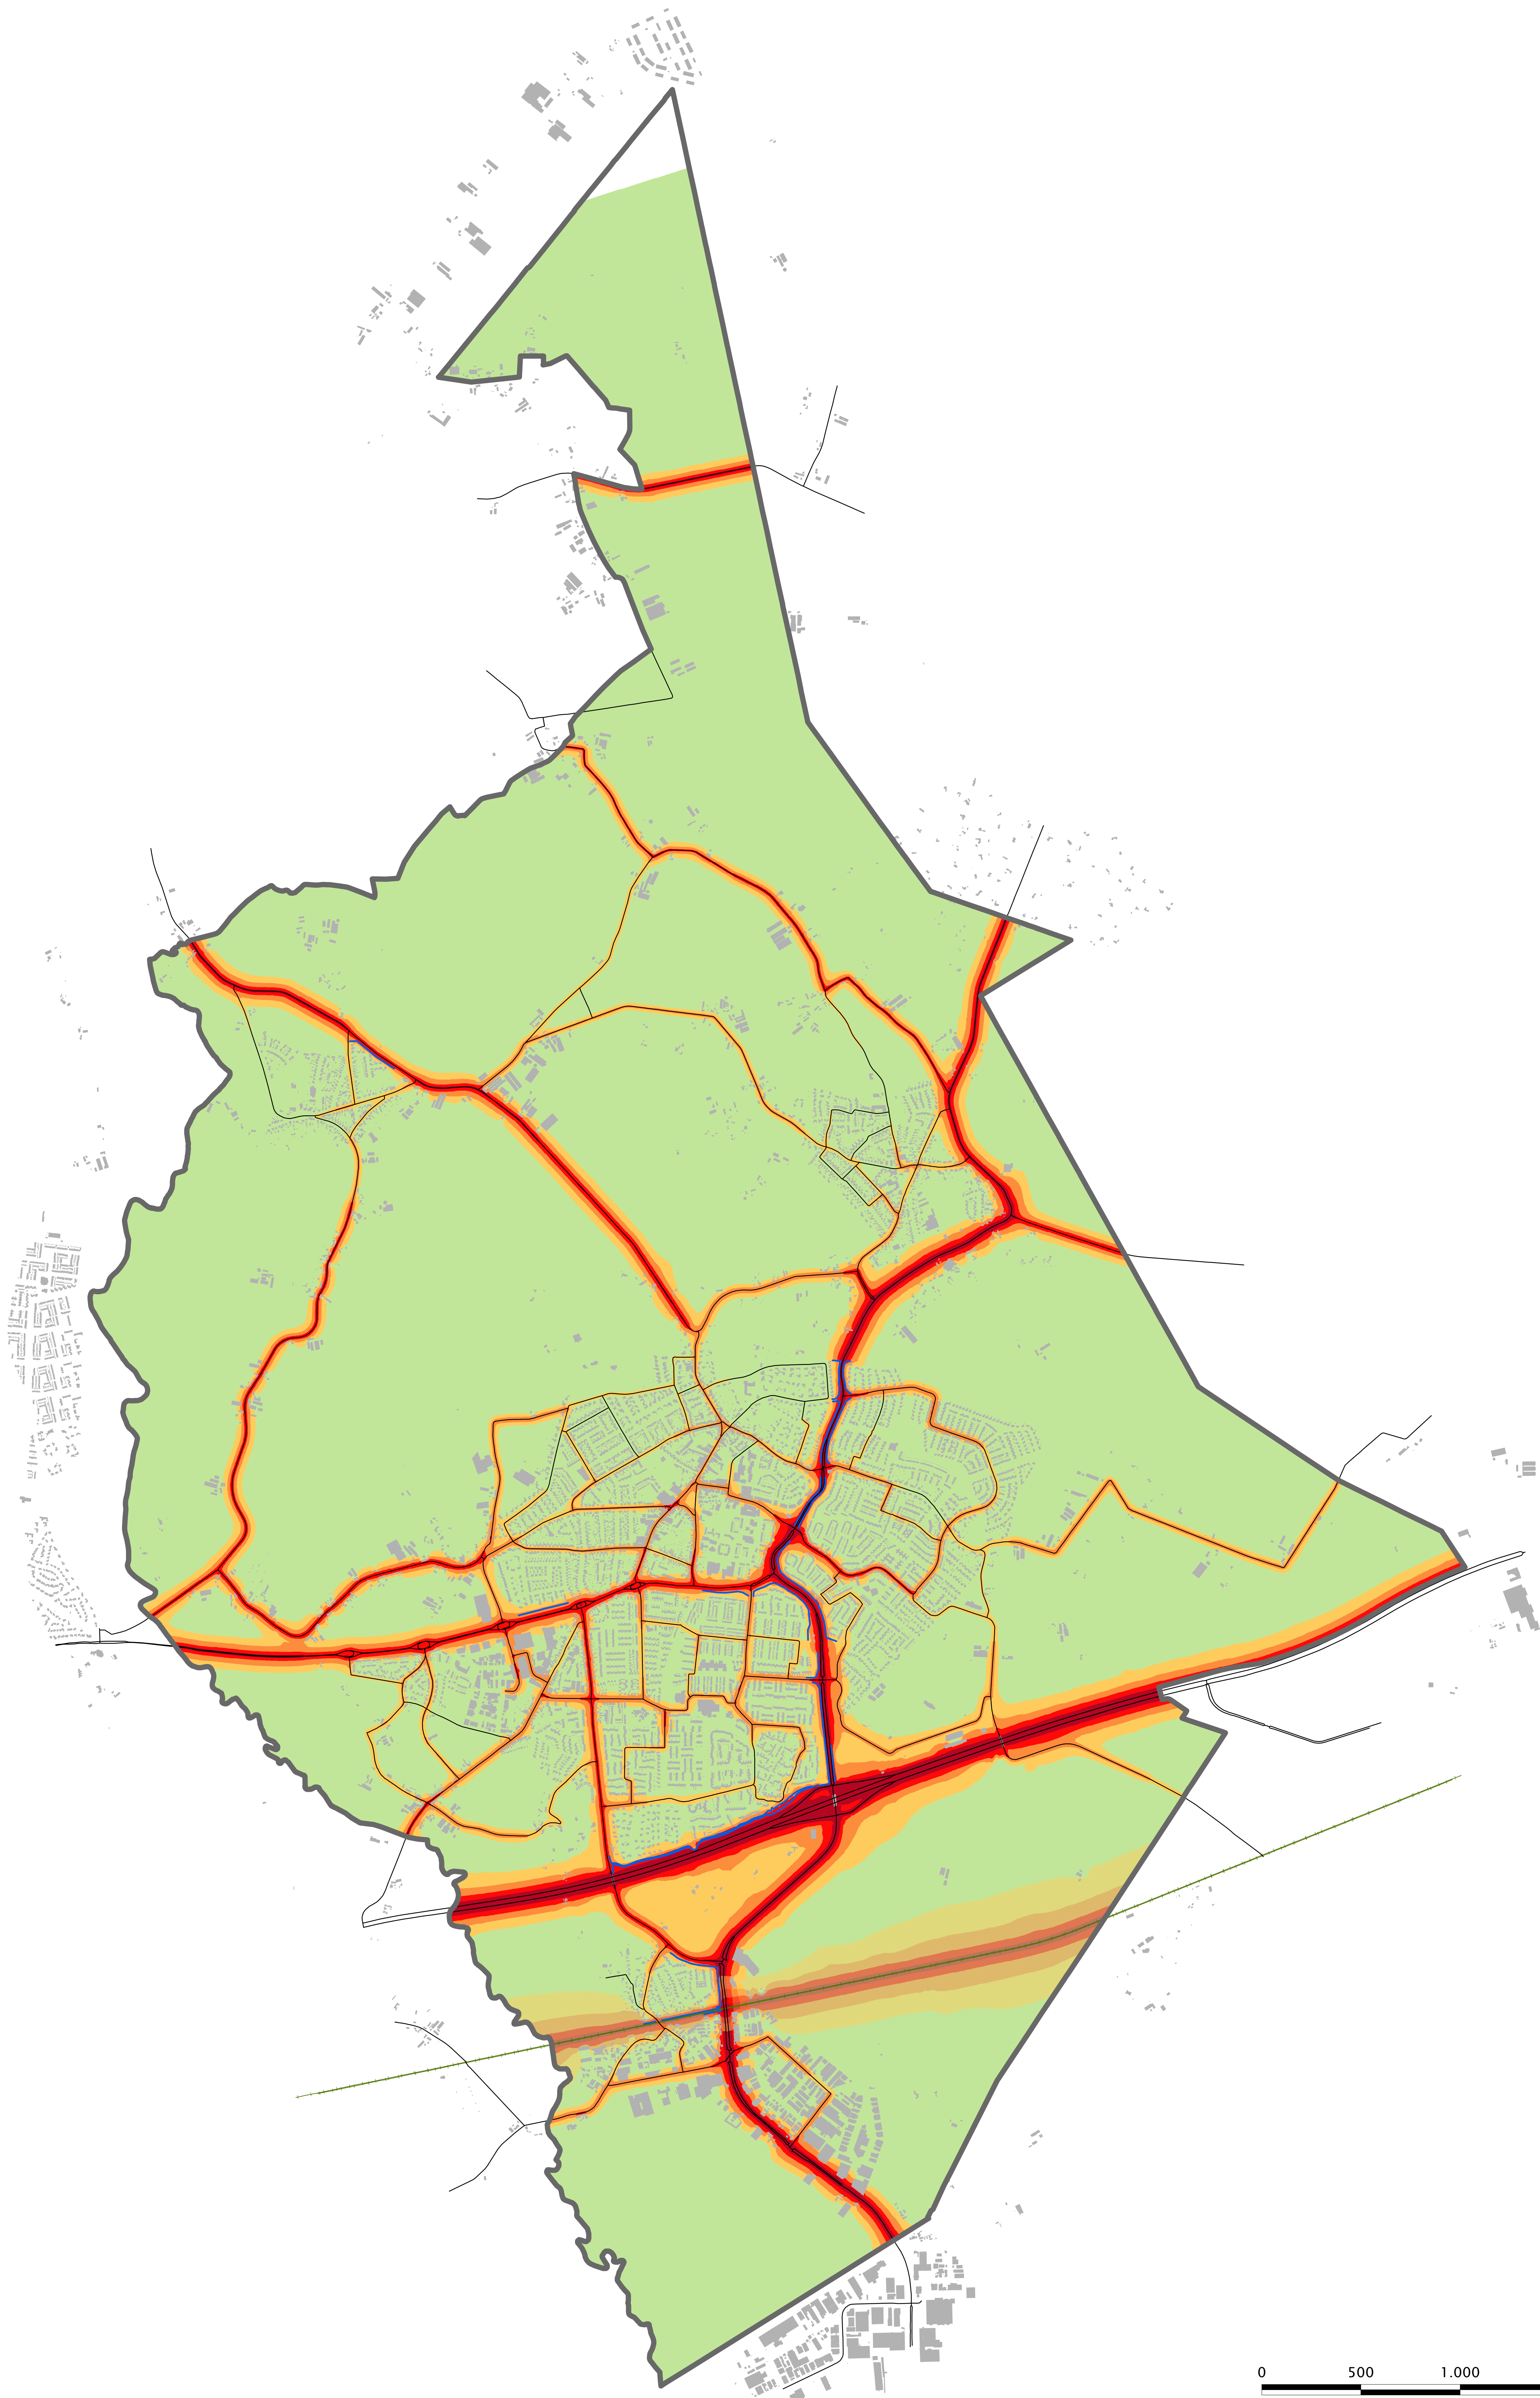

# Geluidkaart Lden 2021

Gemeente Nuenen

#© ondergrond

Legenda

	Gemeentegrens		Contour railverkeer Lden		Contour wegverkeer Lden
	Wegen 2021				0 - 55 dB
	Spoorbaan Nuenen				55 - 60 dB
	Geluidschermen/wallen				60 - 65 dB
	Panden				65 - 70 dB
					70 - 75 dB
					75 dB of meer
					75 dB of meer

**OMGEVINGSDIENST**  
ZUIDOOST-BRABANT

Opdrachtgever: Gemeente Nuenen  
 Projectnummer: 288565  
 Kaartnummer: 1  
 Datum: juni 2022  
 Geluidkaart: Gebaseerd op CNOSSOS  
 Formaat: A0