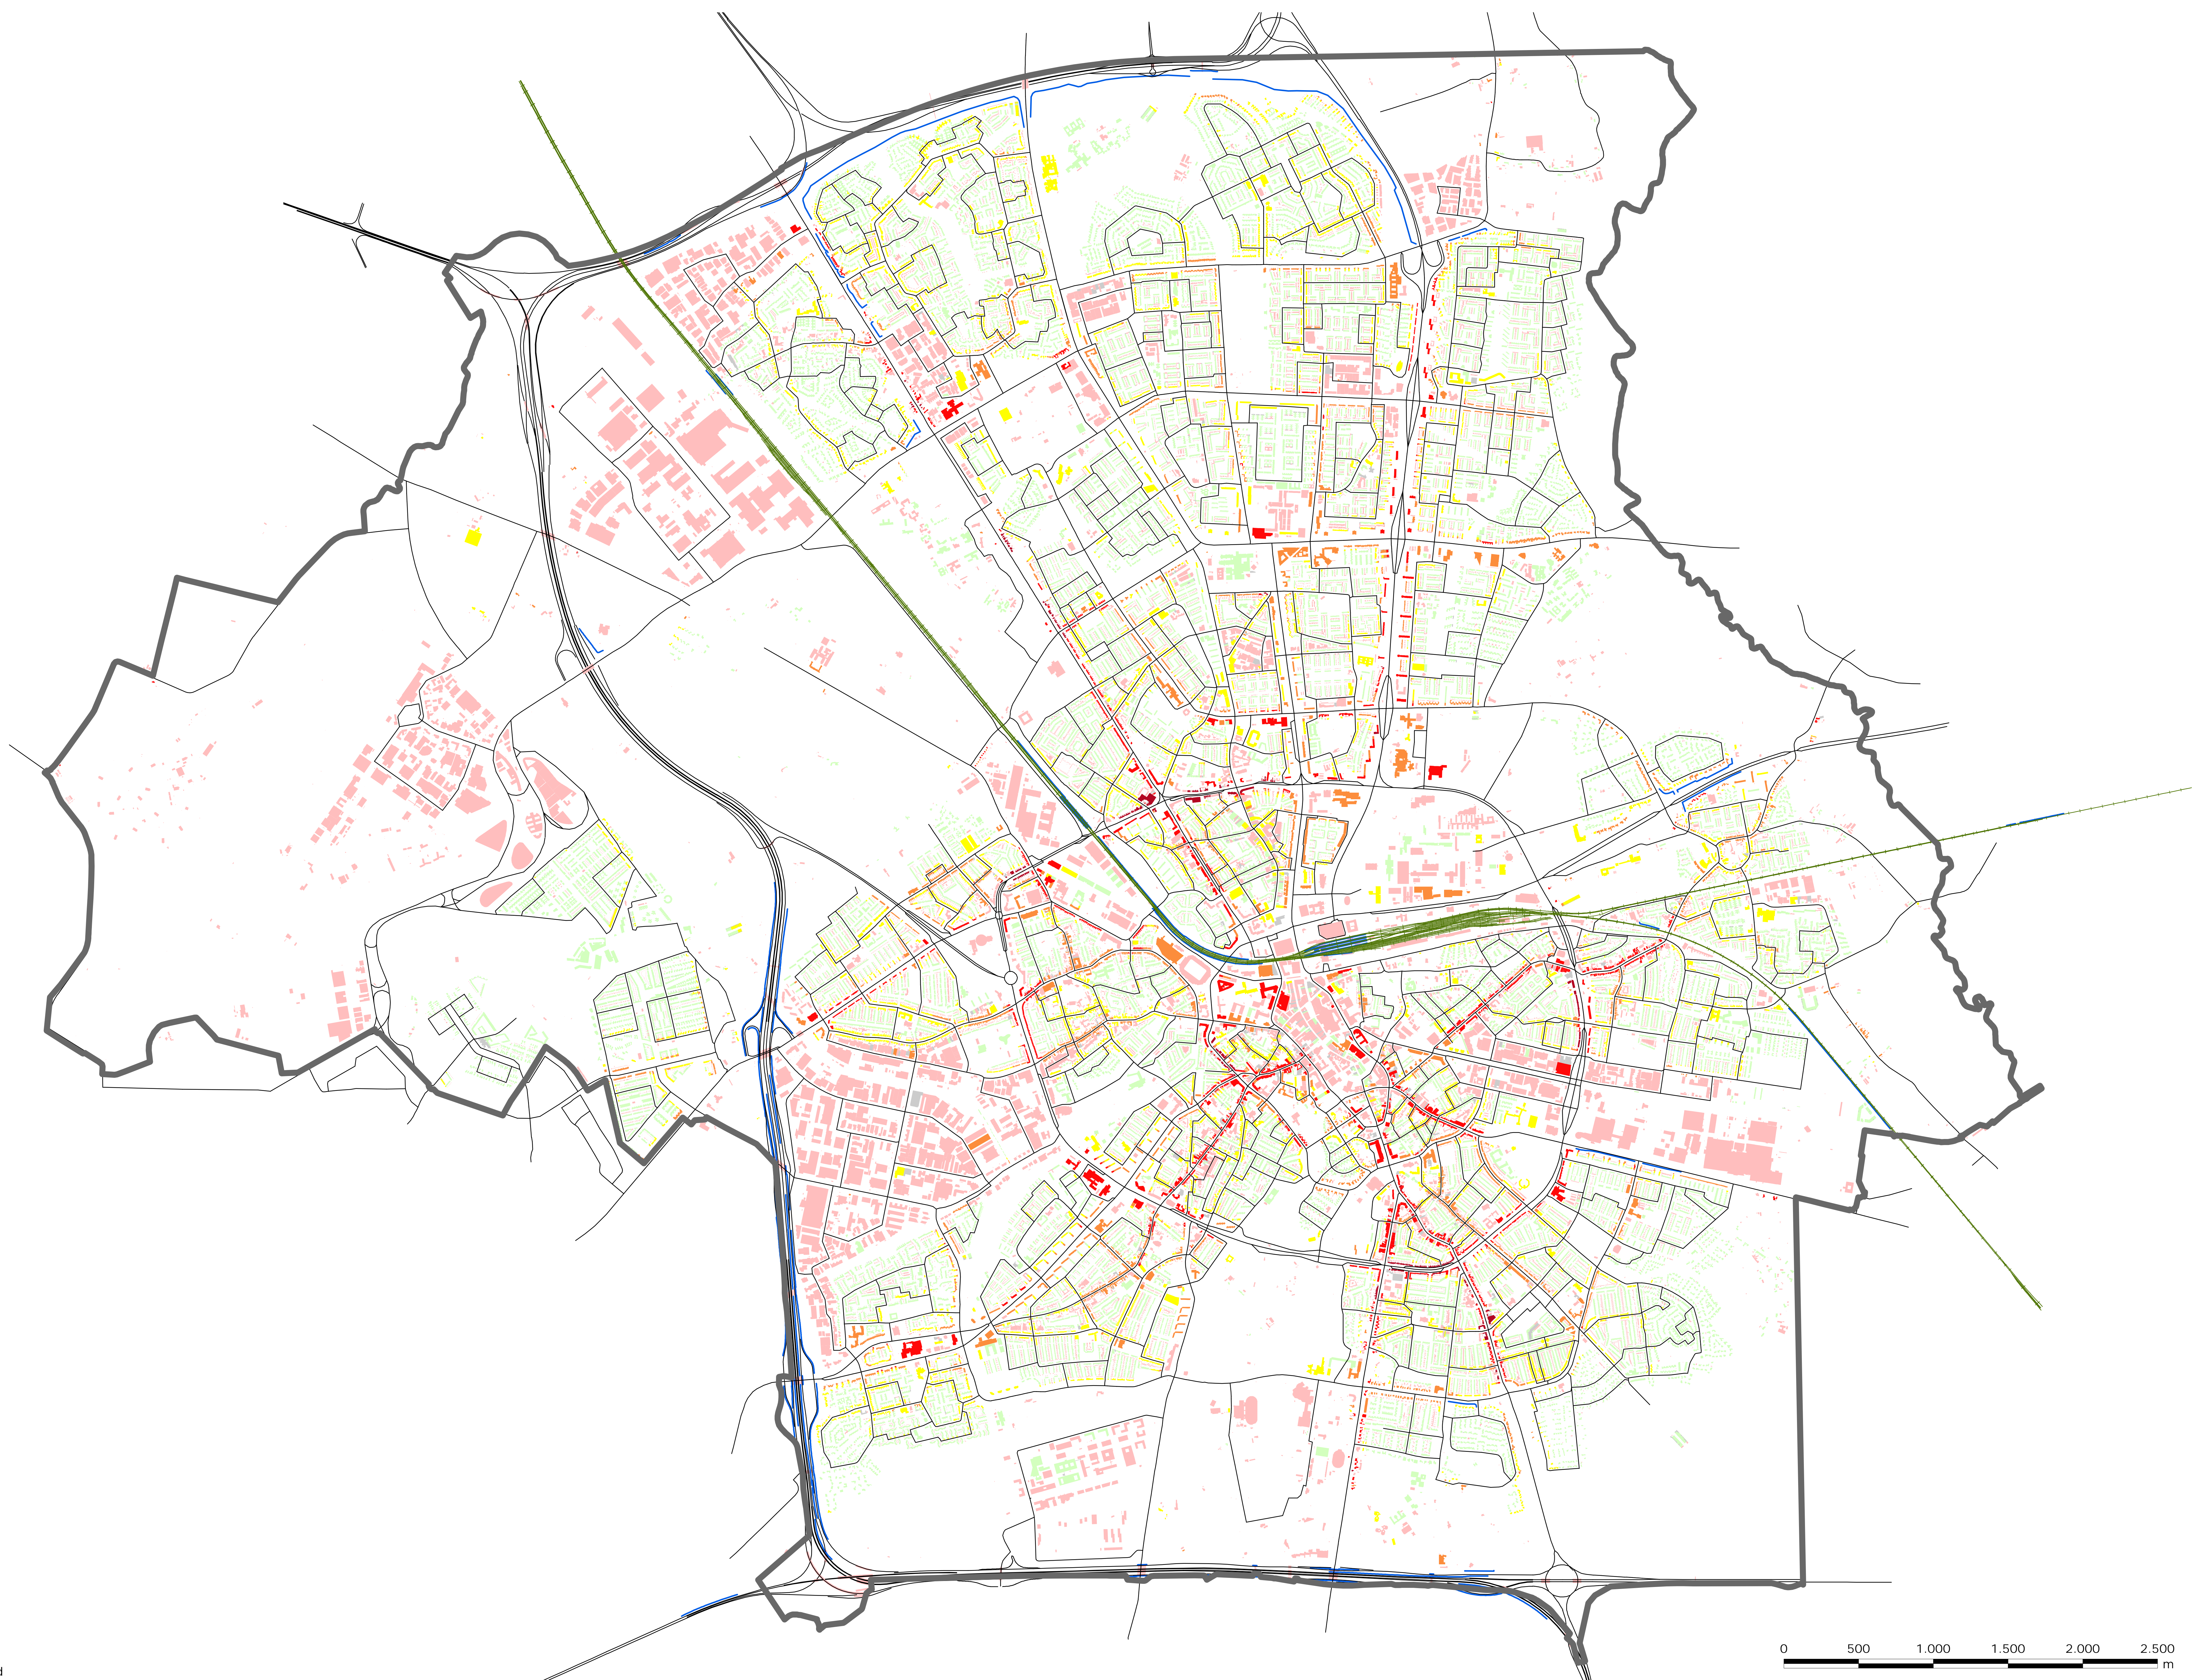

Pandenkaart wegverkeer Lden 2016

Gemeente Eindhoven

OMGEVINGSDIENST
ZUIDOOST-BRABANT

Opdrachtgever: Gemeente Eindhoven

Projectnummer: 235849

Kaartnummer: 7

Datum: 31 mei 2017

Geluidkaart: Gebaseerd op SRM2