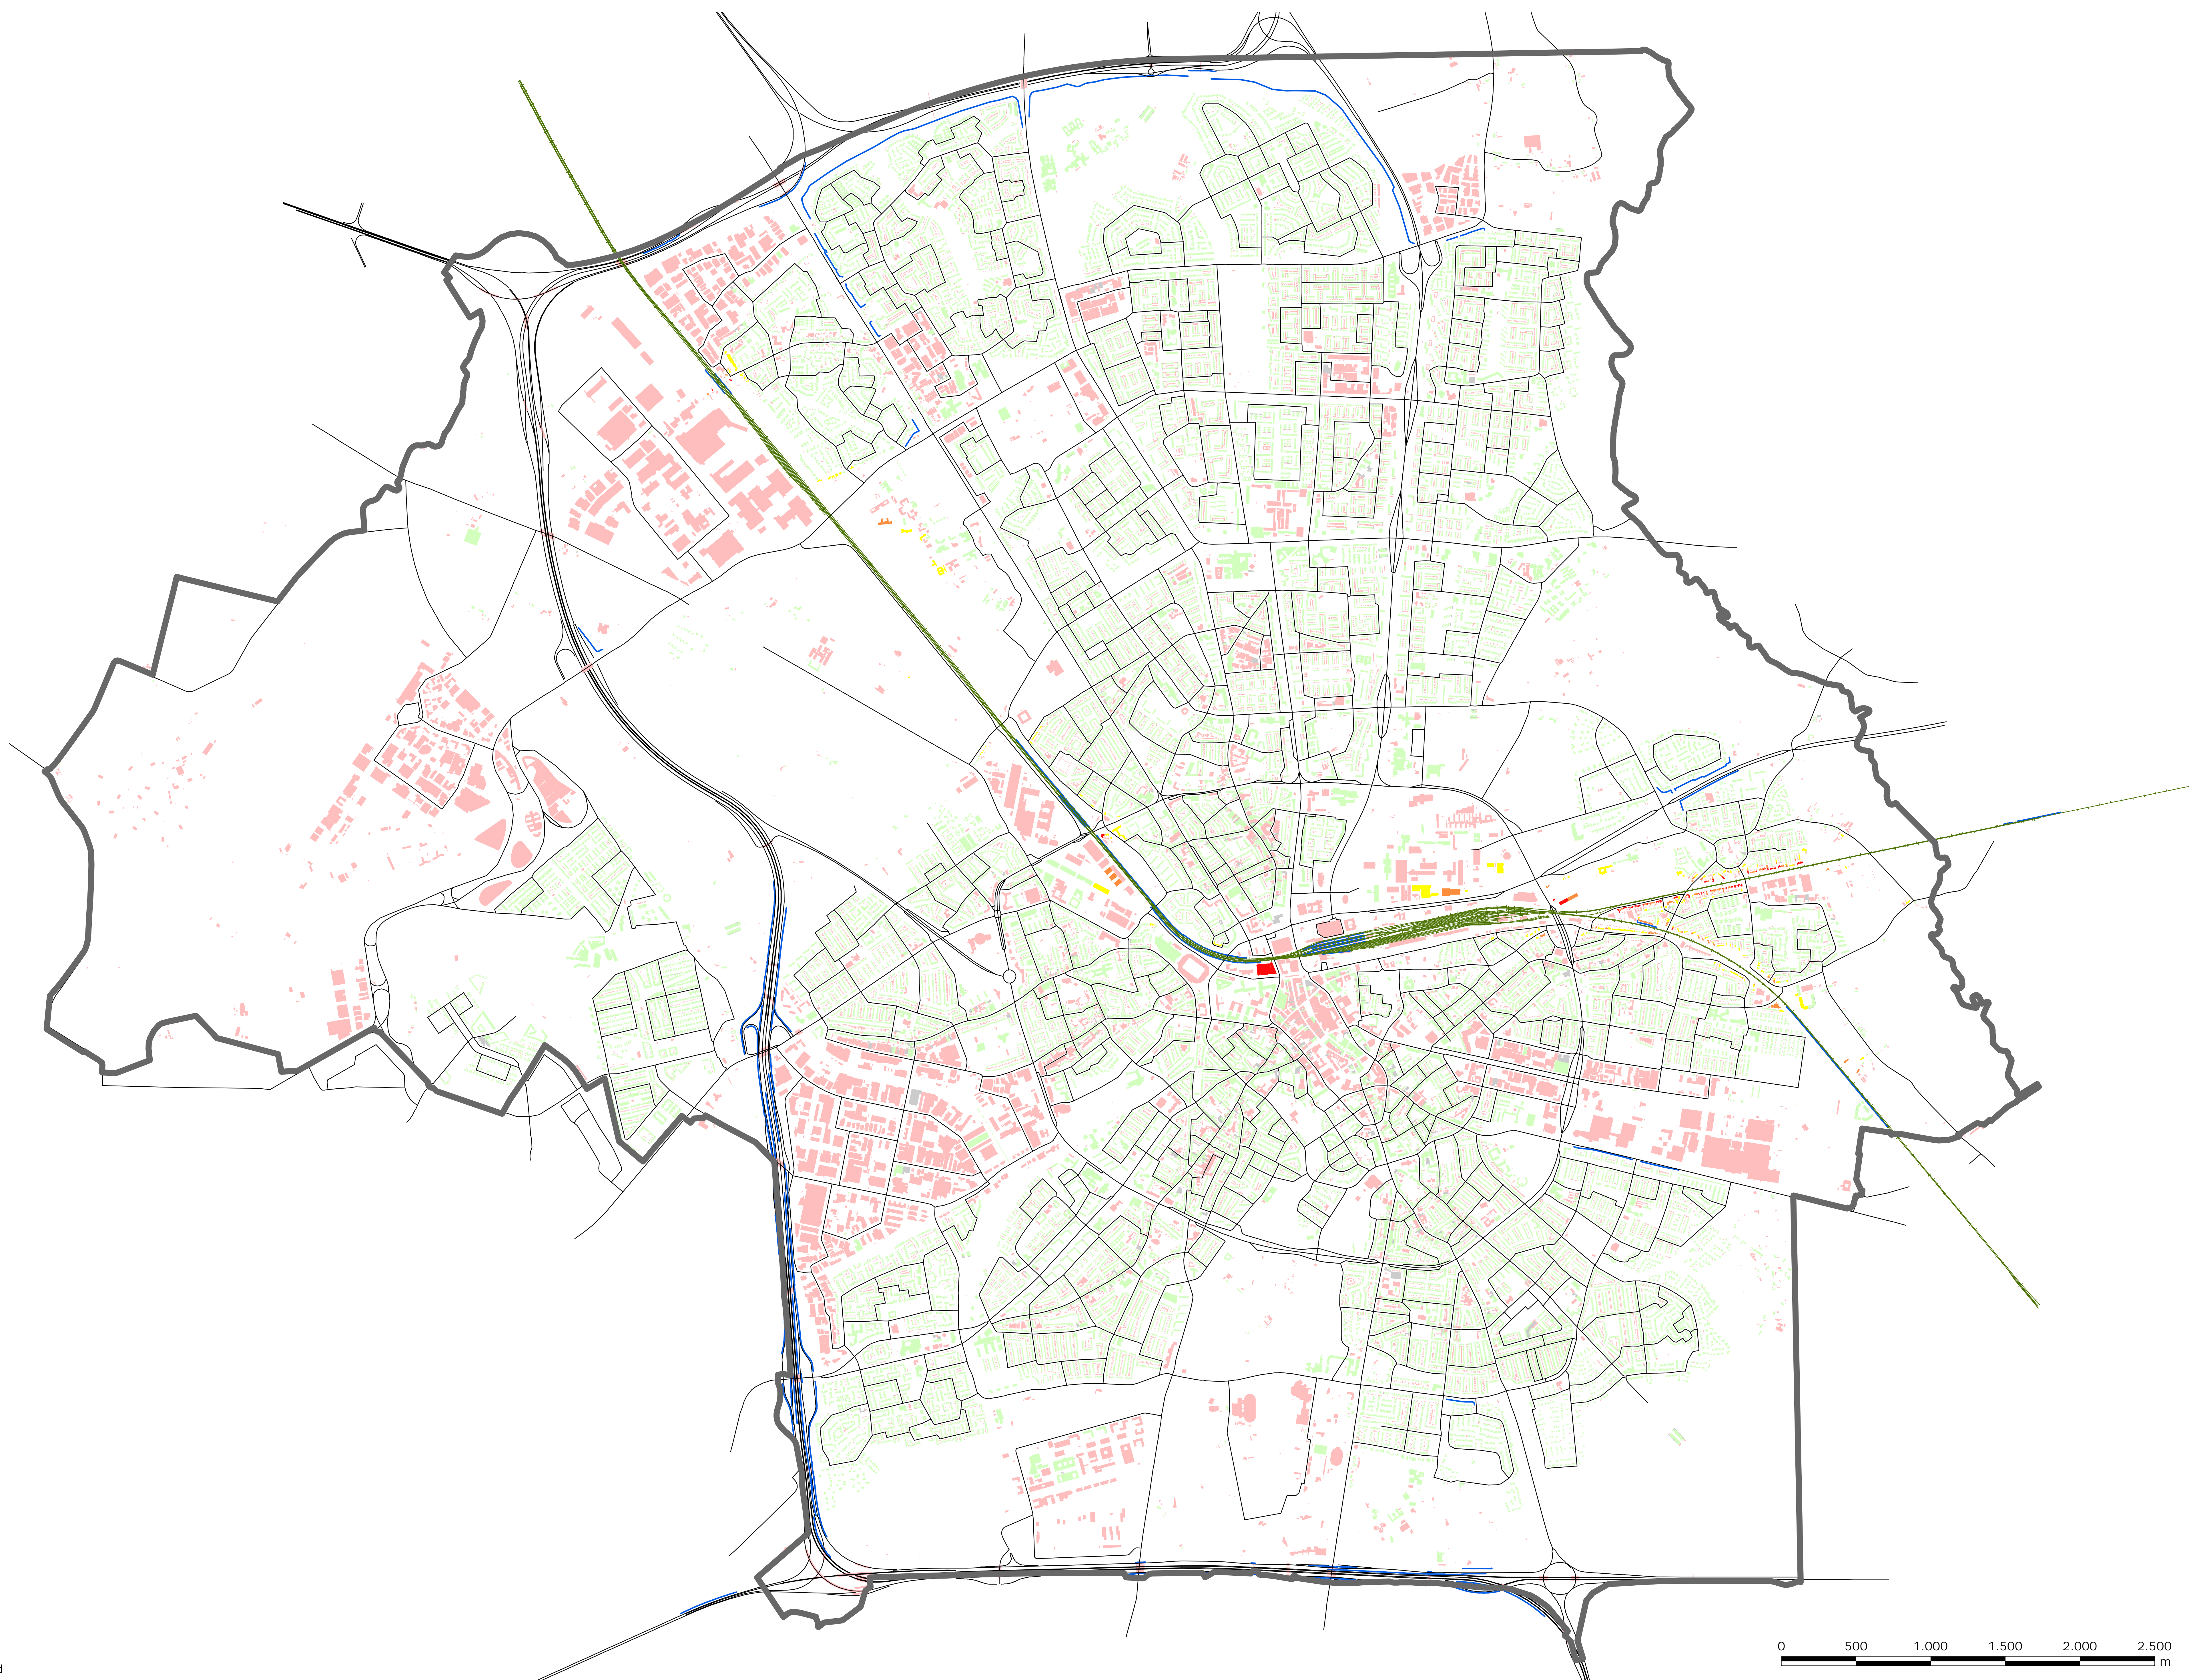

Pandenkaart railverkeer Lden 2016

Gemeente Eindhoven

OMGEVINGSDIENST
 ZUIDOOST-BRABANT

Opdrachtgever: Gemeente Eindhoven

Projectnummer: 235849

Kaartnummer: 8

Datum: 31 mei 2017

Geluidkaart: Gebaseerd op SRM2