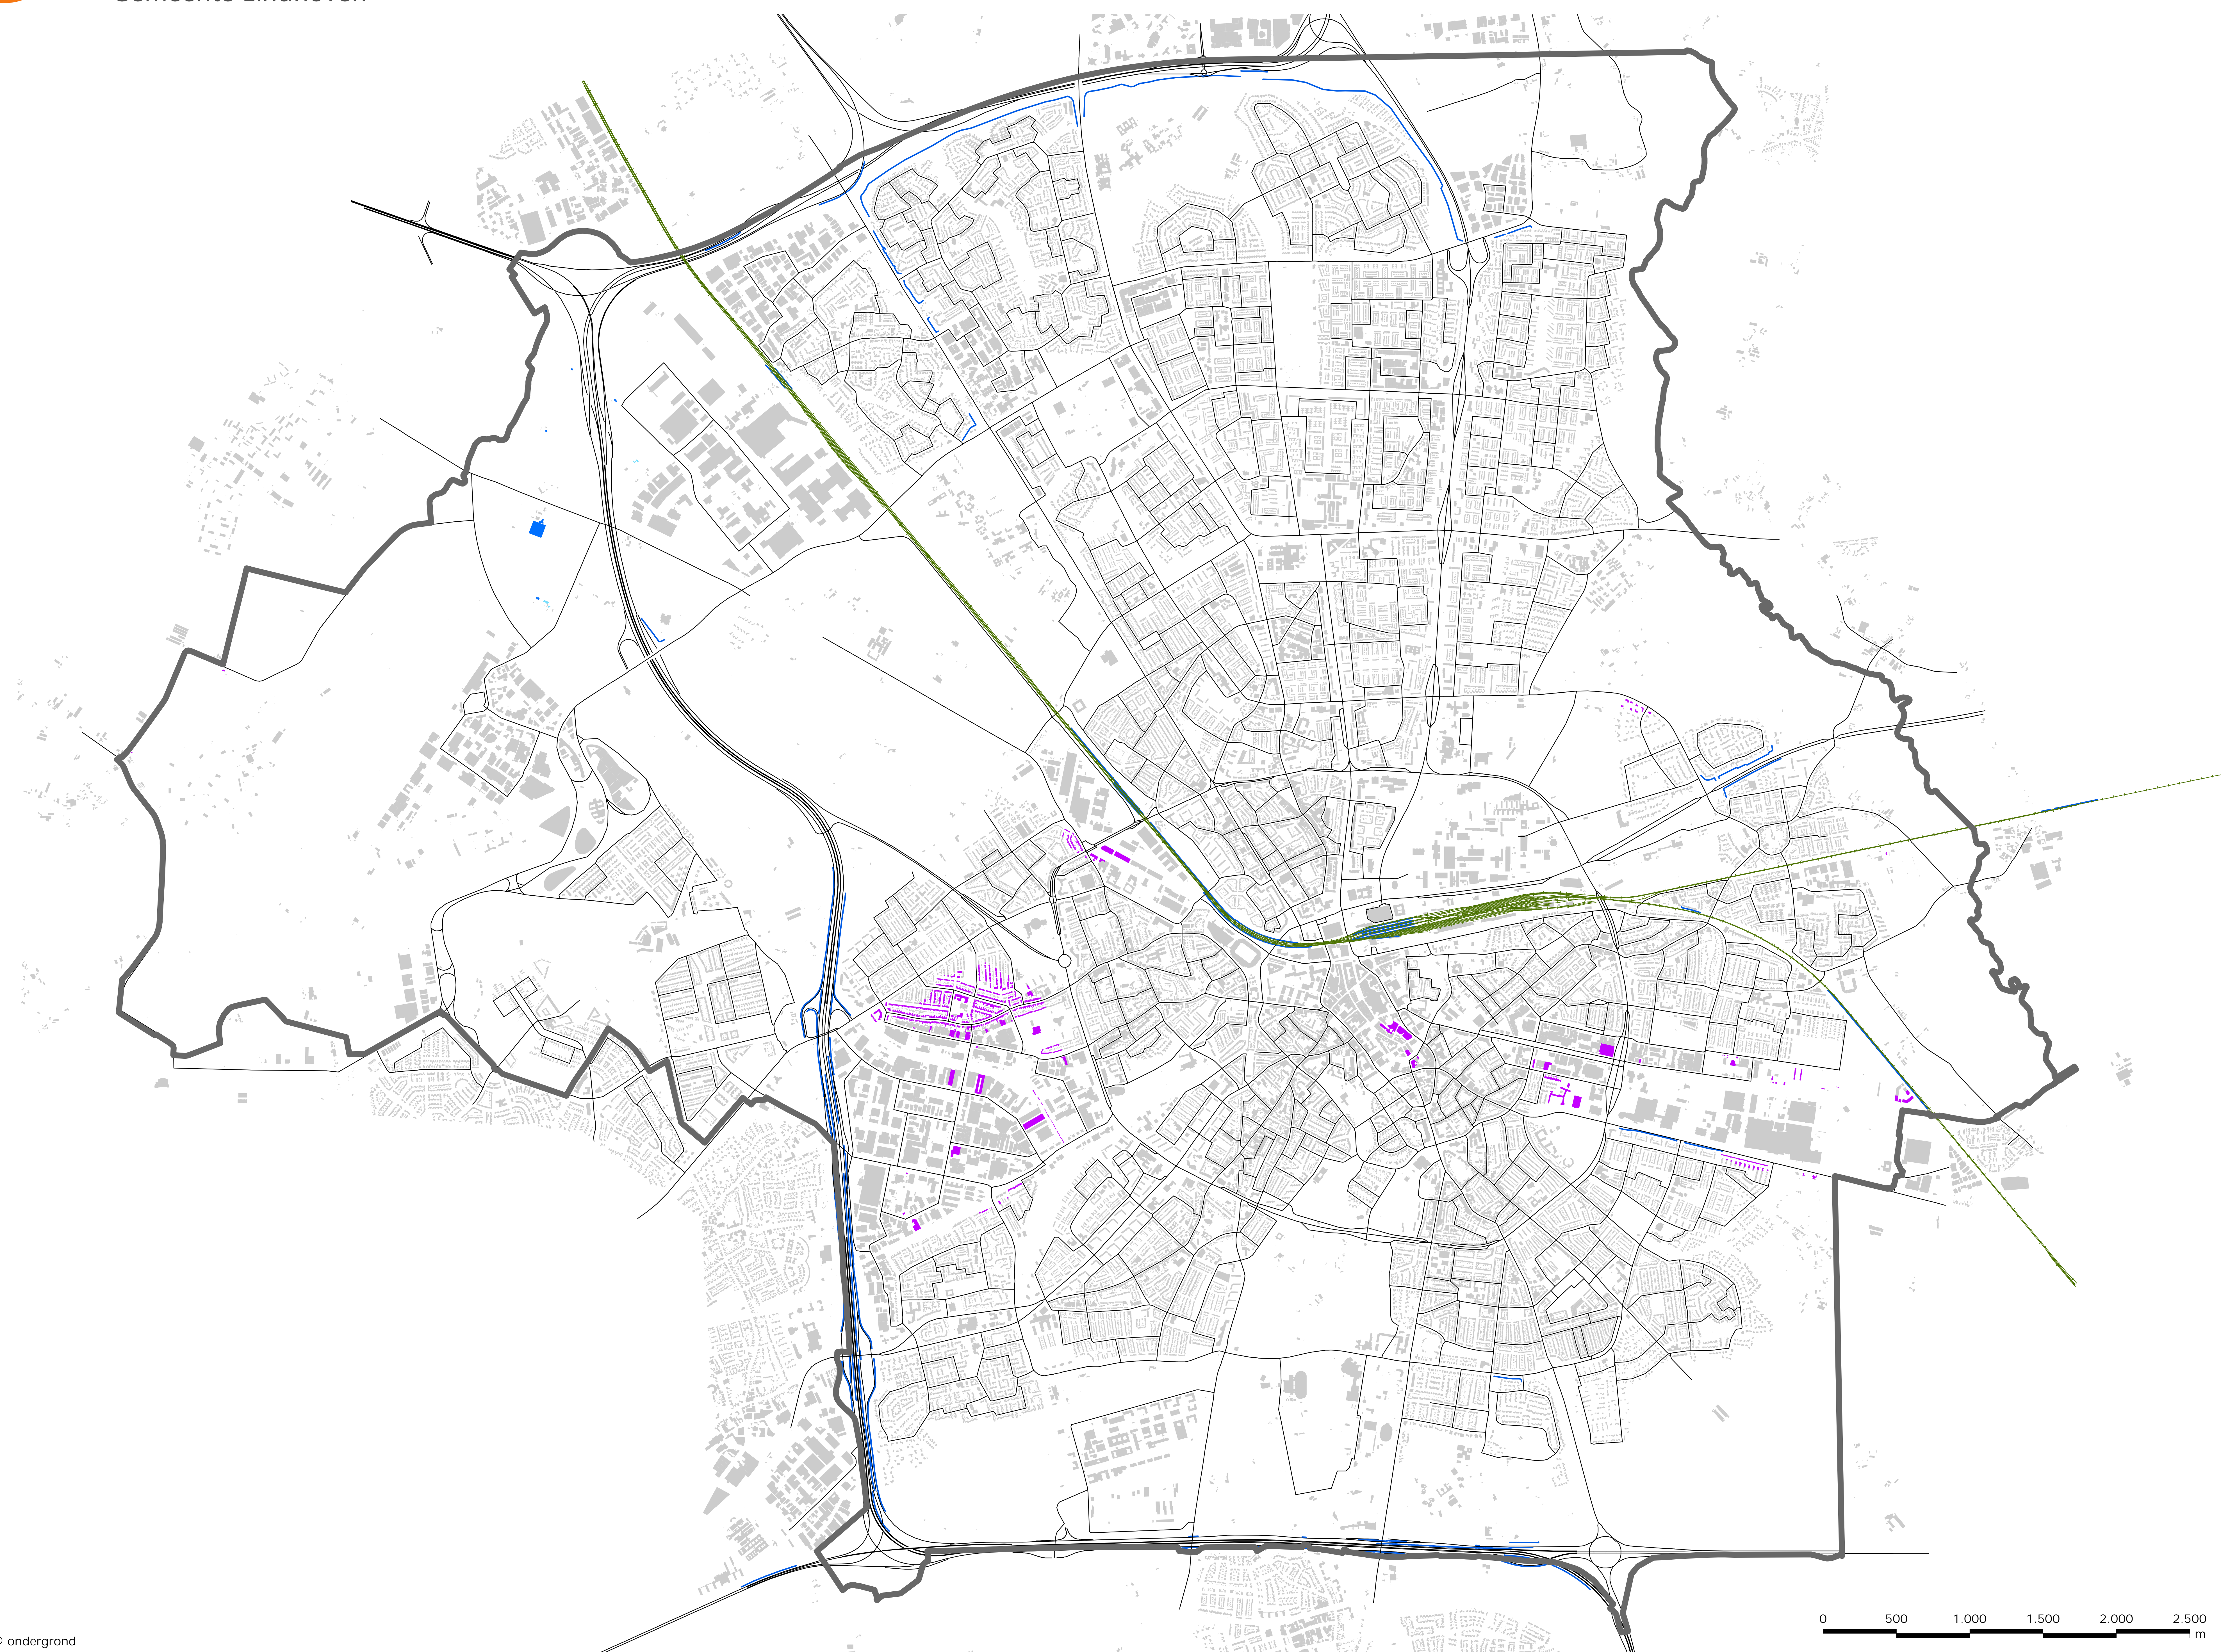

# Pandenkaart industrie en vliegverkeer Lden 2016

Gemeente Eindhoven

Legenda

- Gemeente Eindhoven
- Wijk
- Straat
- Lden 2016
- Lden < 55
- Lden 55-60
- Lden > 60

OMGEVINGSDIENST  
ZUIDOOST-BRABANT

Opdrachtgever: Gemeente Eindhoven  
 Projectnummer: 235849  
 Kaartnummer: 9  
 Datum: 31 mei 2017  
 Geluidkaart: Gebaseerd op SRM2  
 Formaat: A0