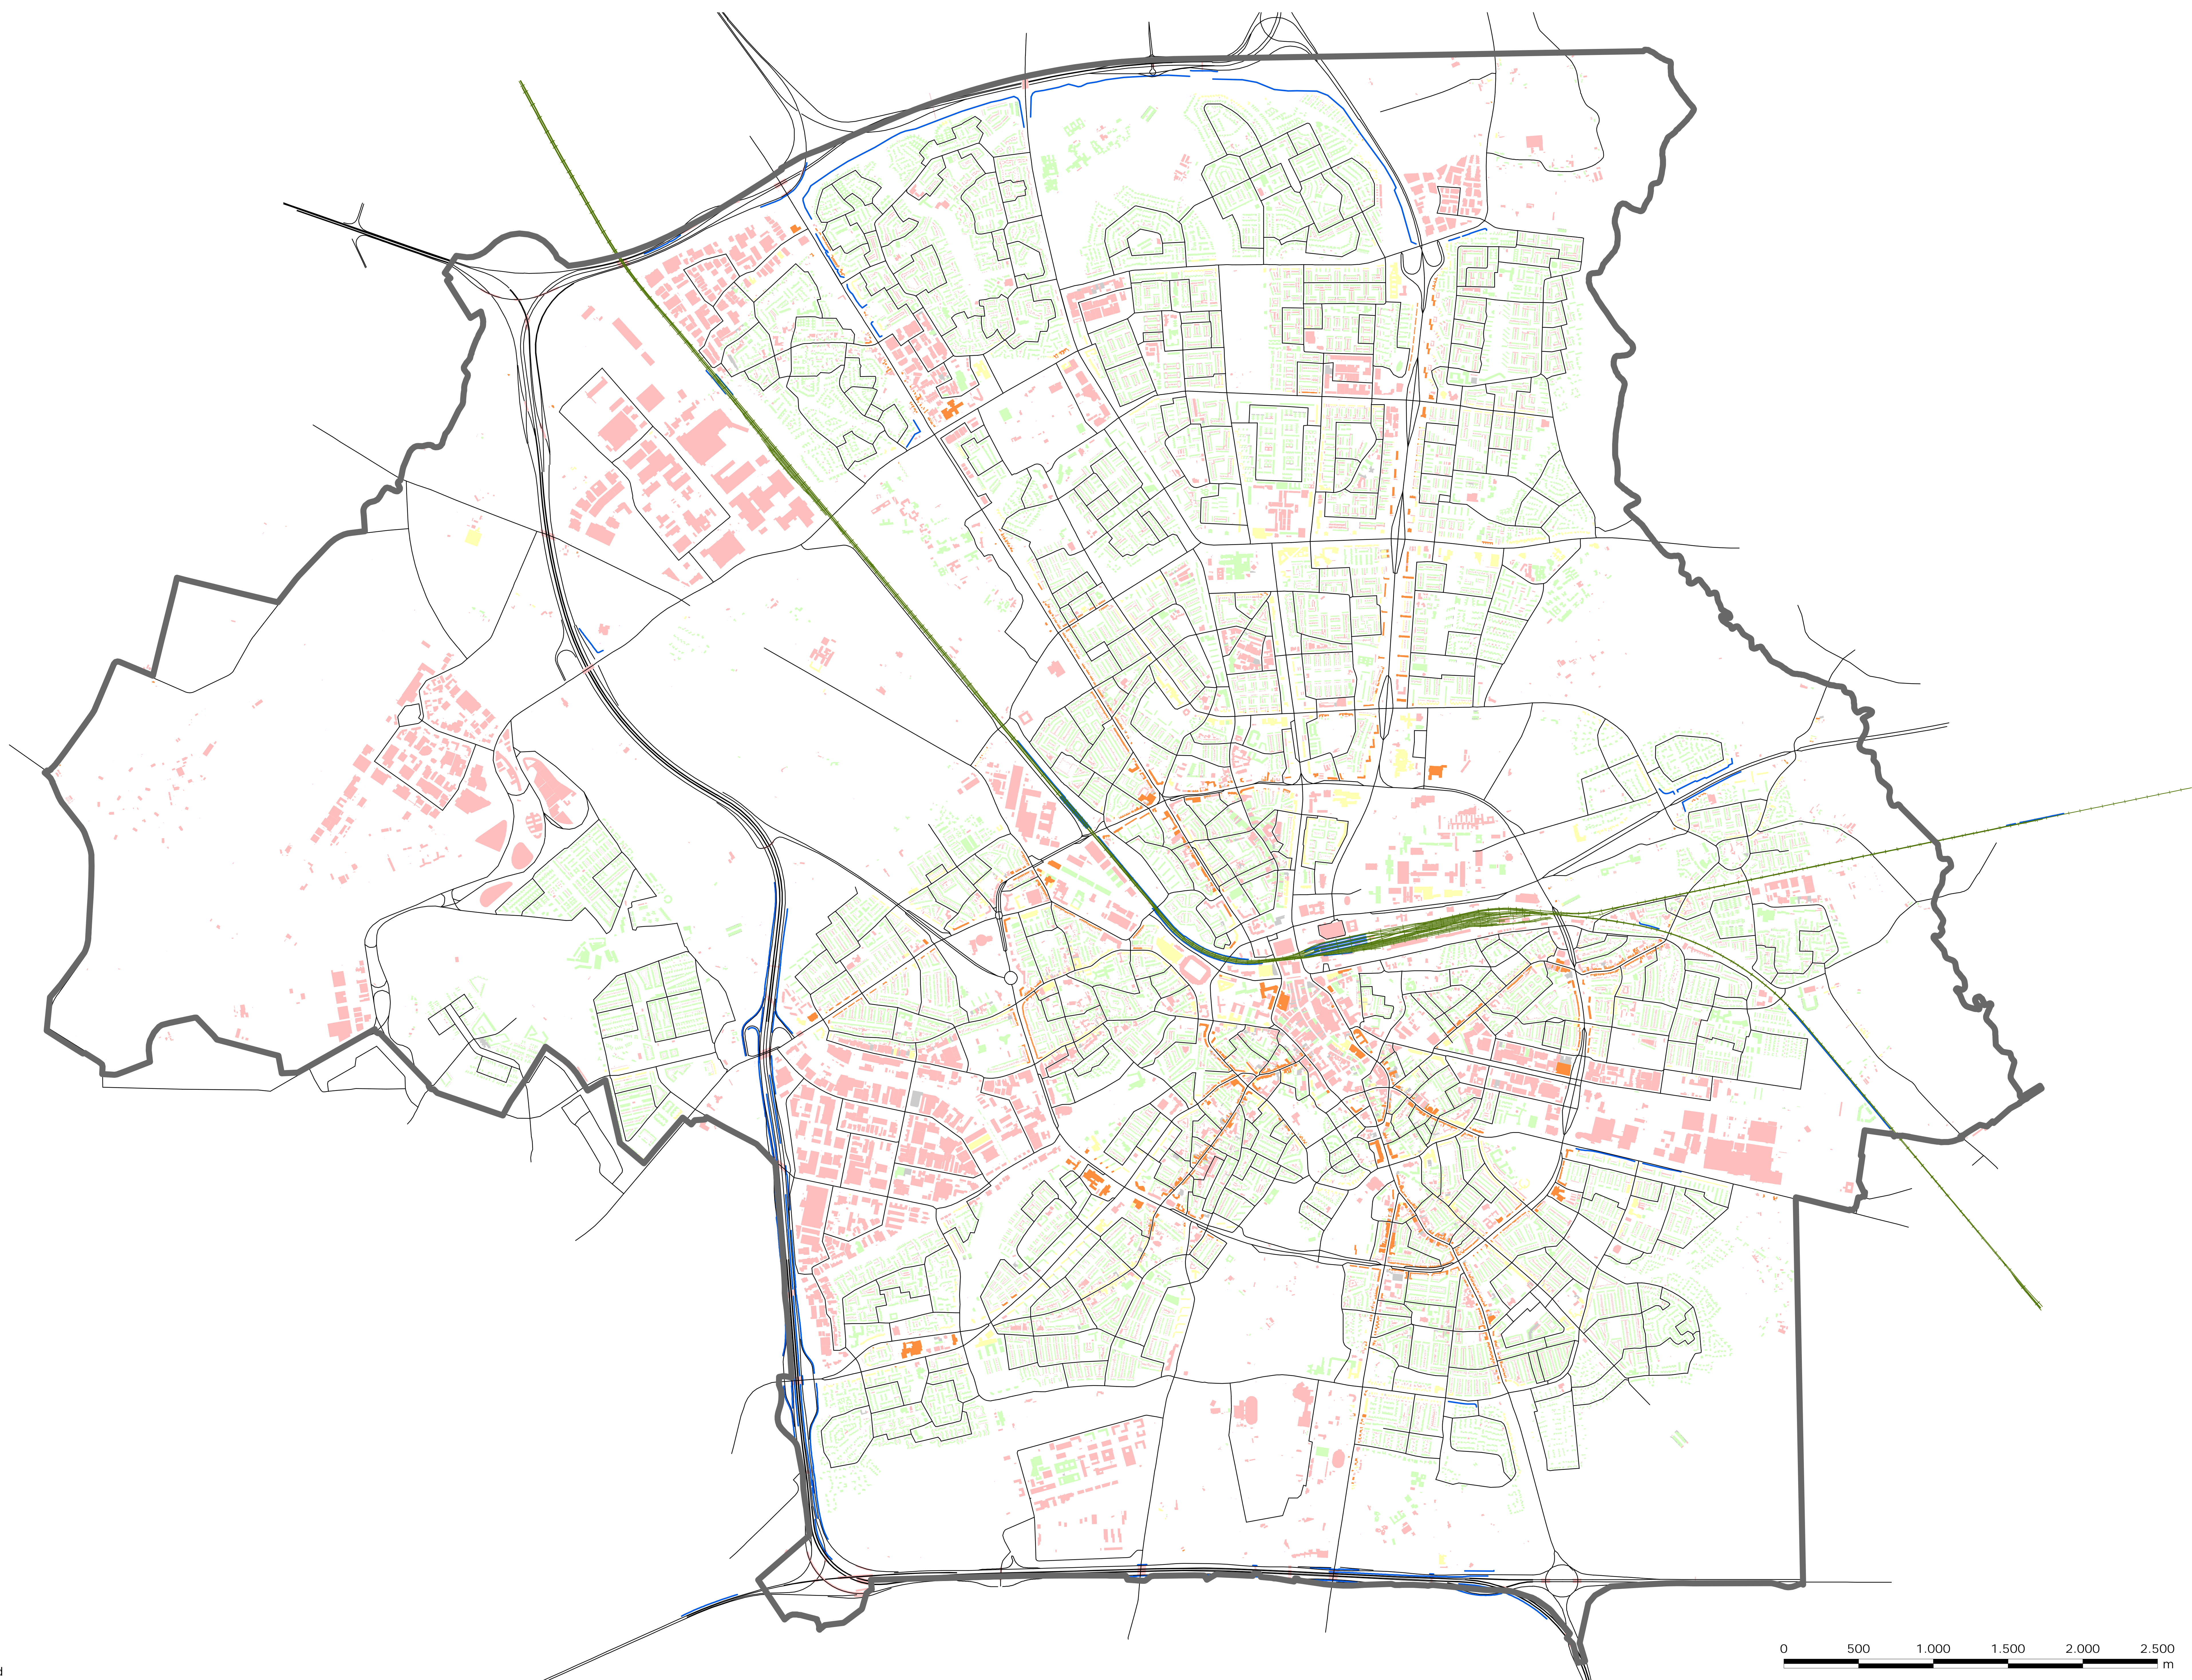

Pandenkaart wegverkeer Lnight 2016

Gemeente Eindhoven

OMGEVINGSDIENST
ZUIDOOST-BRABANT

Opdrachtgever: Gemeente Eindhoven

Projectnummer: 235849

Kaartnummer: 10

Datum: 31 mei 2017

Geluidkaart: Gebaseerd op SRM2