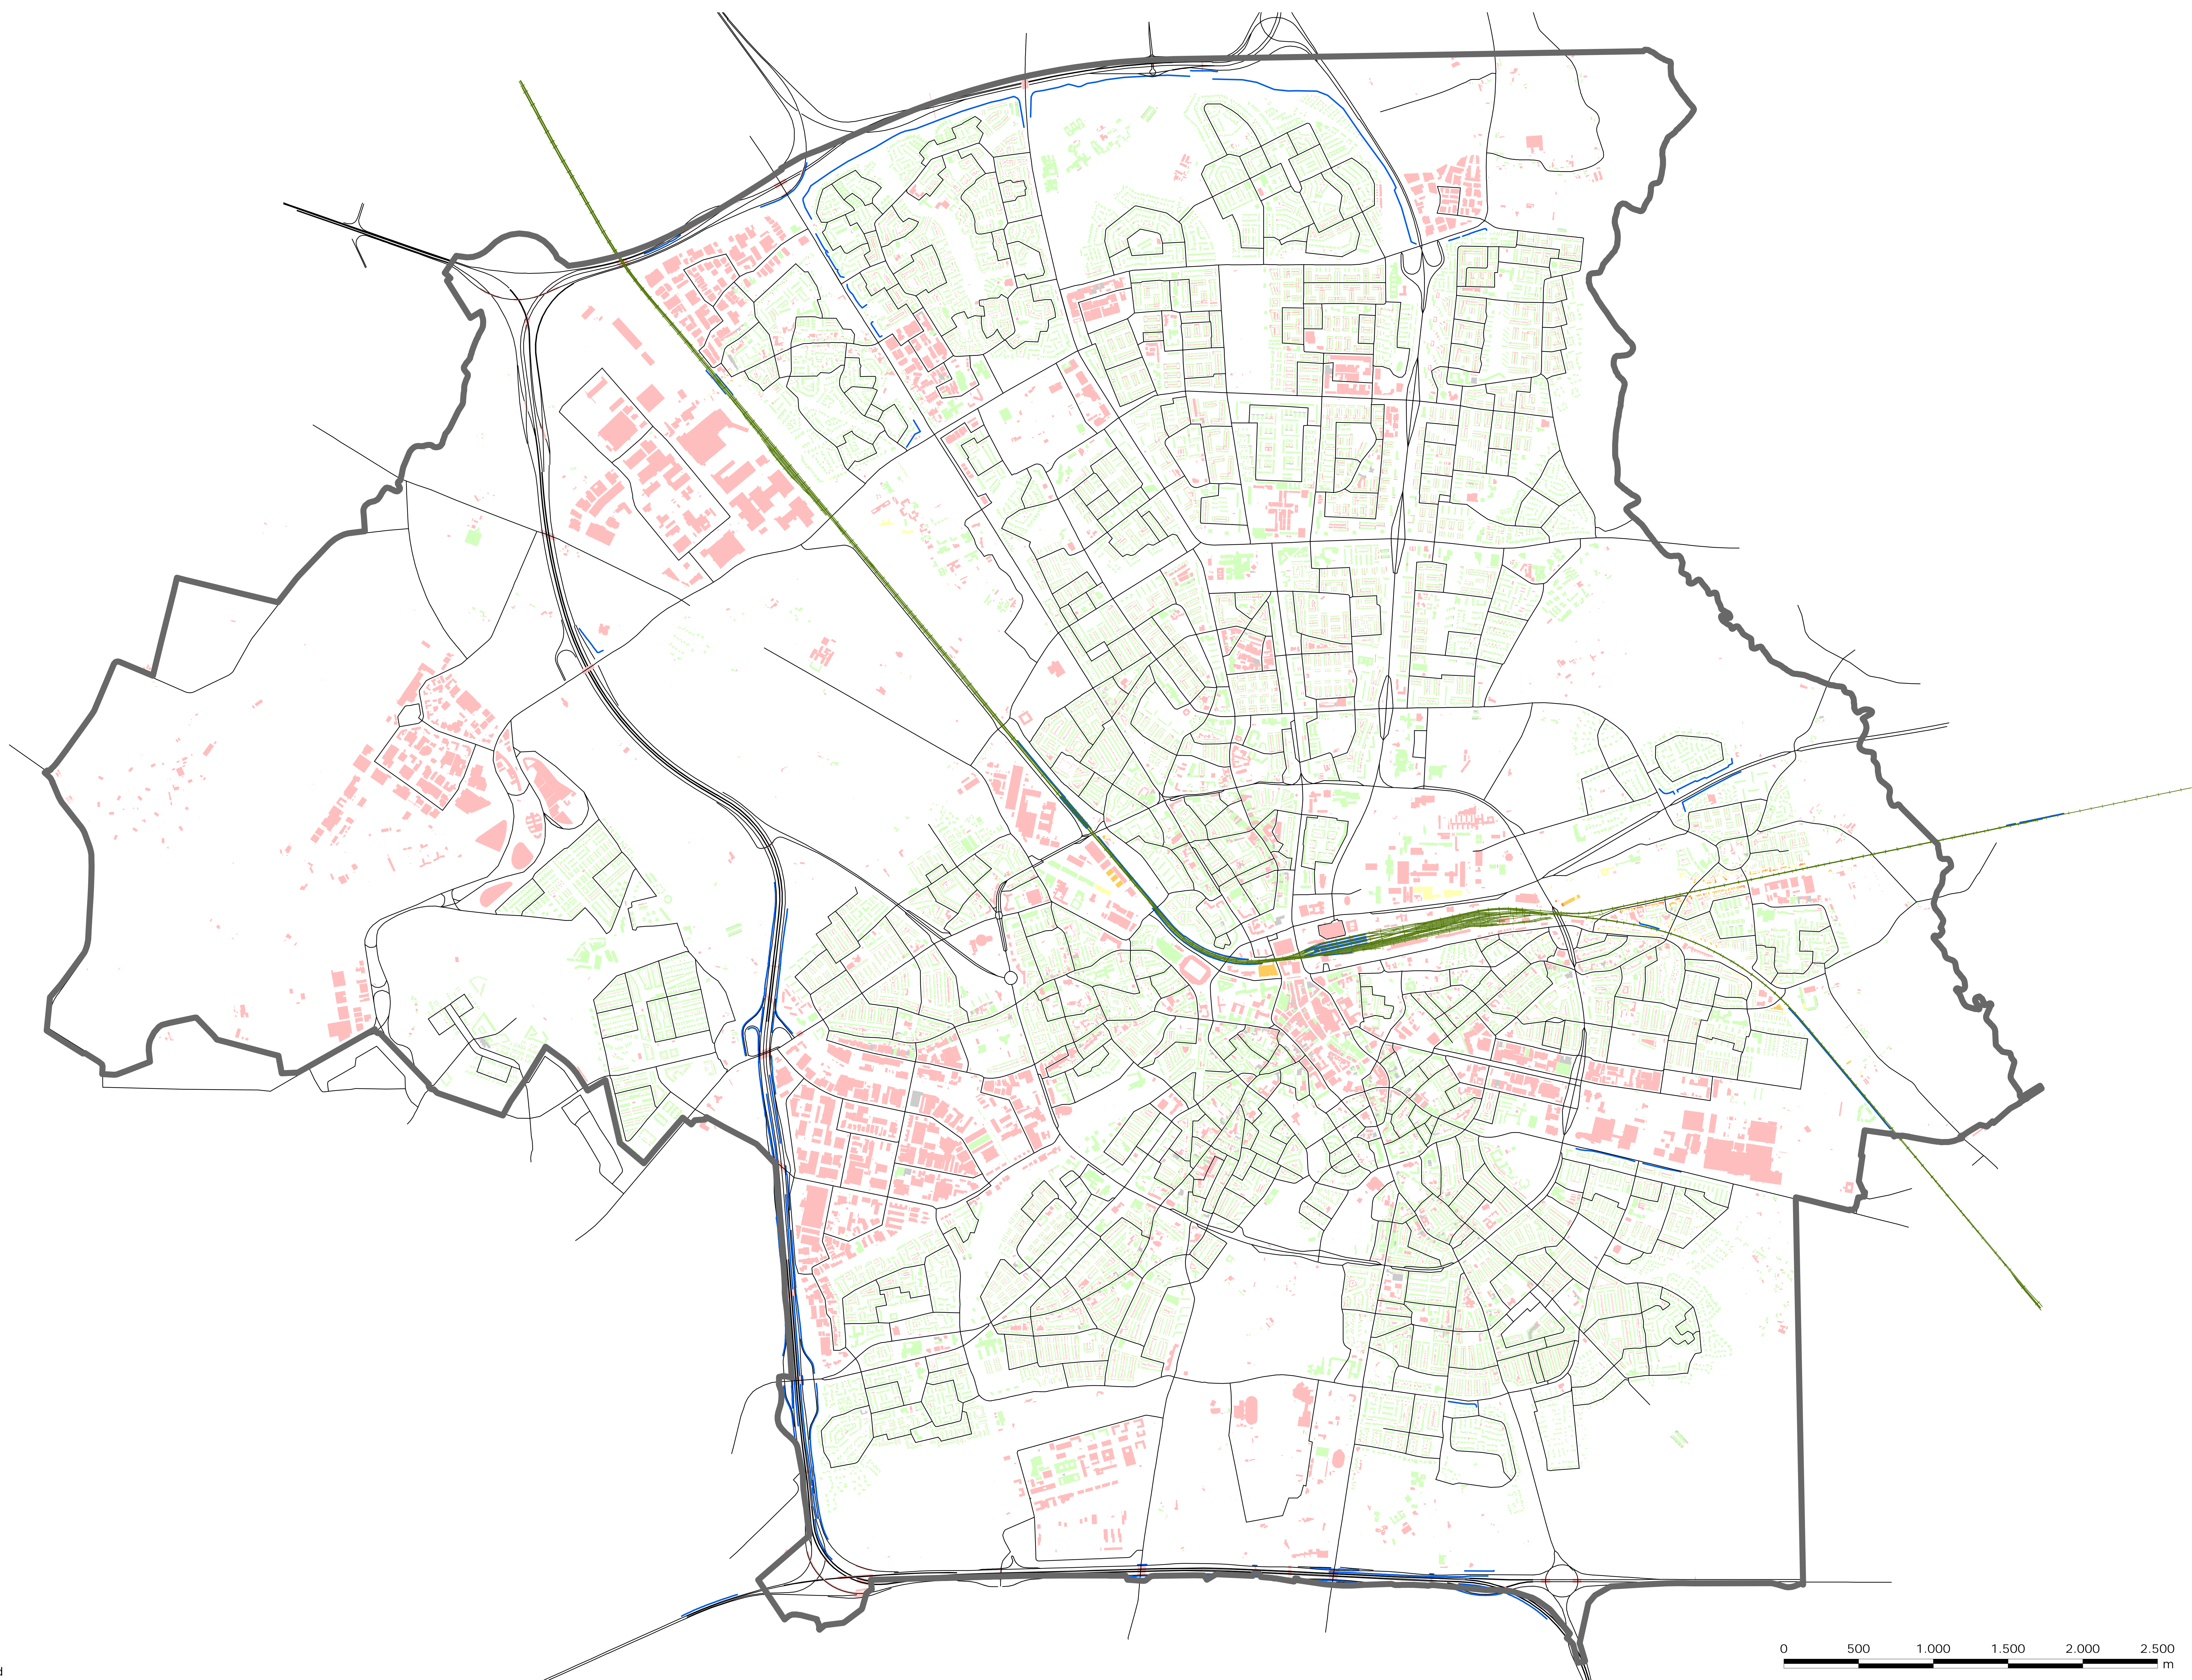

Pandenkaart railverkeer Lnight 2016

Gemeente Eindhoven

Legenda

- Gemeente Eindhoven
- Straat
- Hoofdweg
- Spoorlijn

Periode van de kaart

- 1 - 2016
- 2 - 2015
- 3 - 2014
- 4 - 2013
- 5 - 2012
- 6 - 2011

OMGEVINGSDIENST
ZUIDOOST-BRABANT

Opdrachtgever: Gemeente Eindhoven
 Projectnummer: 235849
 Kaartnummer: 11
 Datum: 31 mei 2017
 Geluidkaart: Gebaseerd op SRM2
 Formaat: A0