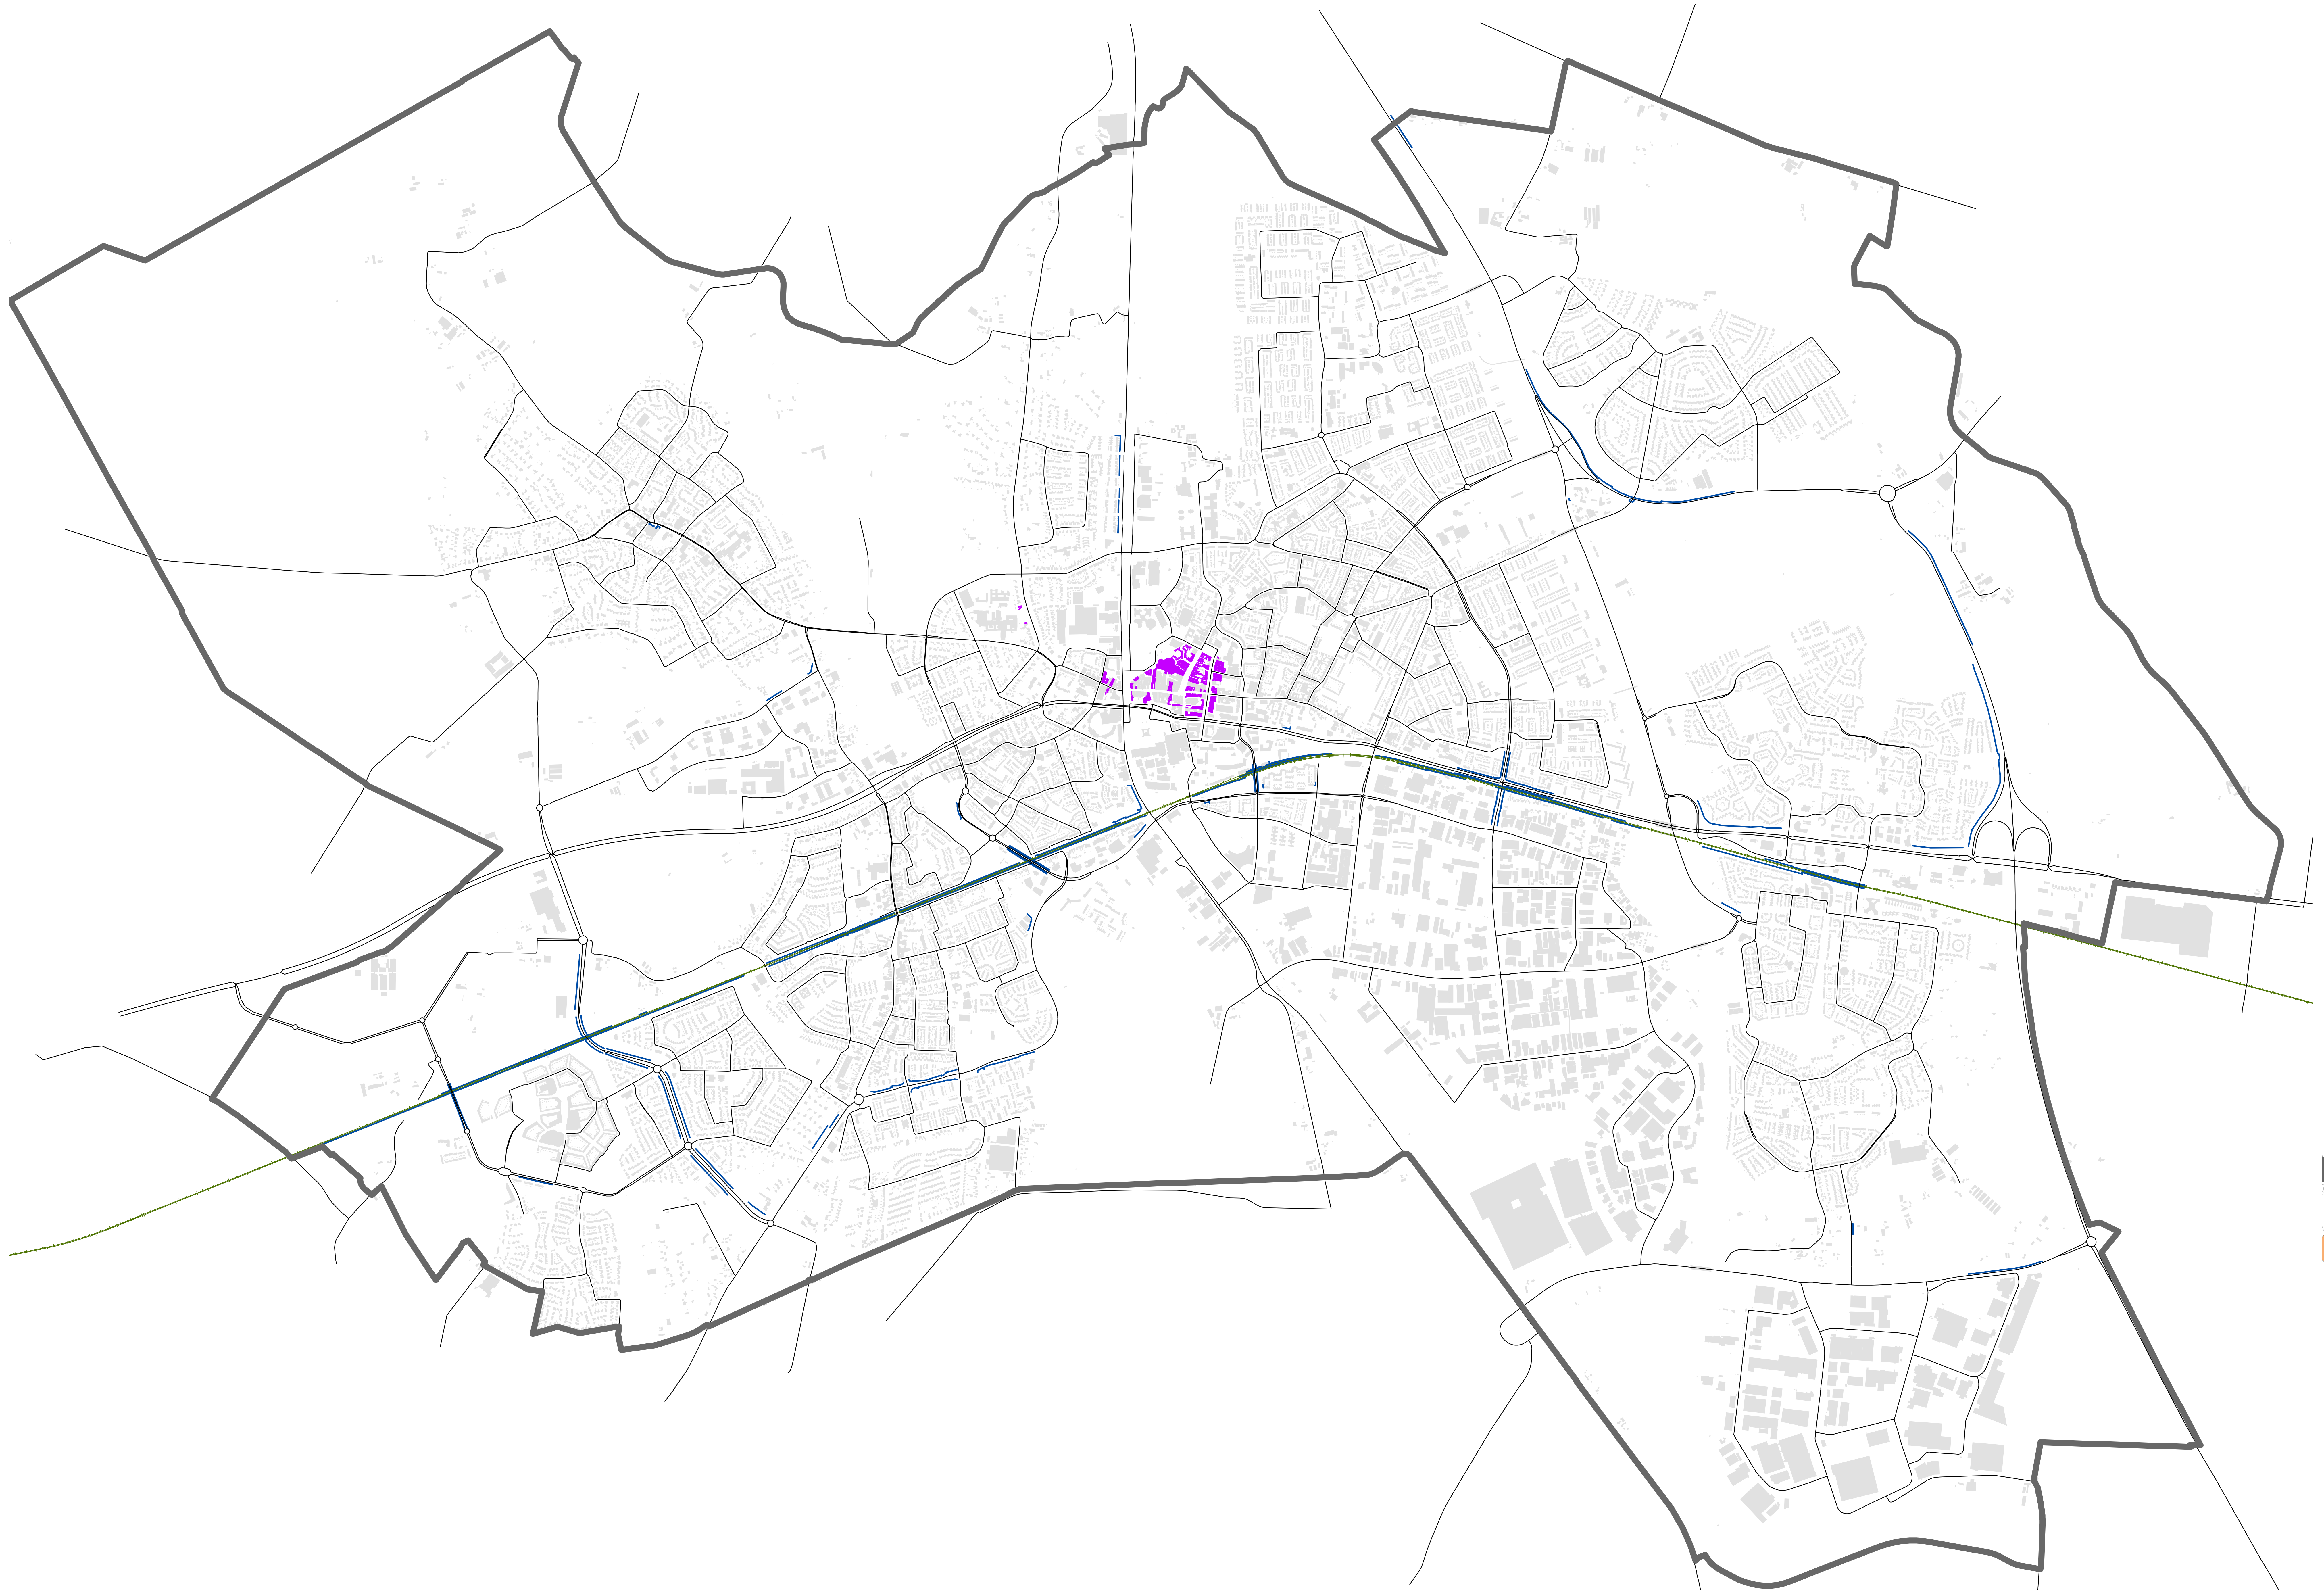

Pandenkaart industrie en horeca Lden

Gemeente Helmond

- Legenda
-  Gemeentegrens
 -  Wijksgrens
 -  Soortaan Vaartoc
 -  Scherme en Walle
 - Panden industrie en horeca**
 -  Panden
 -  Lden 55.40 dB(A)

OMGEVINGSDIENST
ZUIDOOST-BRABANT

Opdrachtgever: Gemeente Helmond
 Projectnummer: 235844
 Kaartnummer: 9
 Datum: 31 mei 2017
 Geluidkaart: Gebaseerd op SRM2
 Formaat: A0