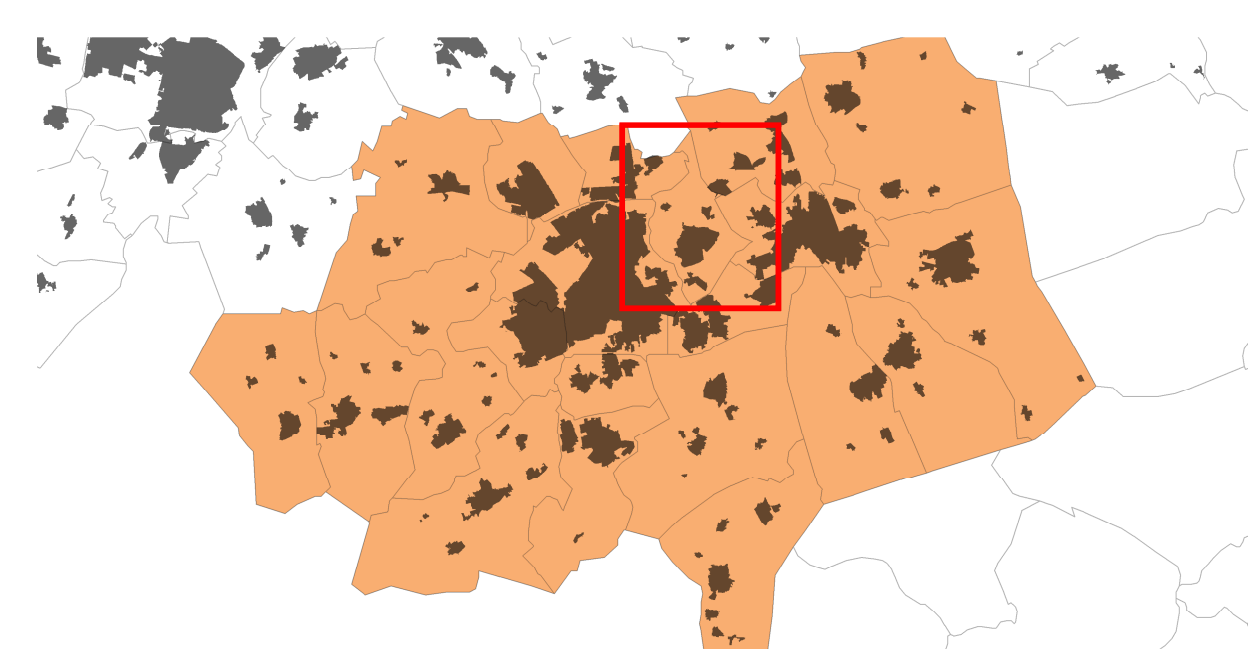

# Geluidkaart railverkeer Lnight 2016

Gemeente Nuenen

#© ondergrond

Legenda

| Gedruiscntouren railverkeer Lnight |                       |
|------------------------------------|-----------------------|
|                                    | Gemeentegrens Nuenen  |
|                                    | Perken                |
|                                    | Wegen                 |
|                                    | Baan Nuenen           |
|                                    | Geluidschermen/wallen |
|                                    | 50 - 54 dB            |
|                                    | 55 - 59 dB            |
|                                    | 60 - 64 dB            |
|                                    | 65 - 69 dB            |
|                                    | 70 dB of meer         |

OMGEVINGSDIENST  
ZUIDOOST-BRABANT

Opdrachtgever: Gemeente Nuenen  
 Projectnummer: 235848  
 Kaartnummer: 6  
 Datum: 15 mei 2017  
 Geluidkaart: Gebaseerd op SRM2  
 Formaat: A0