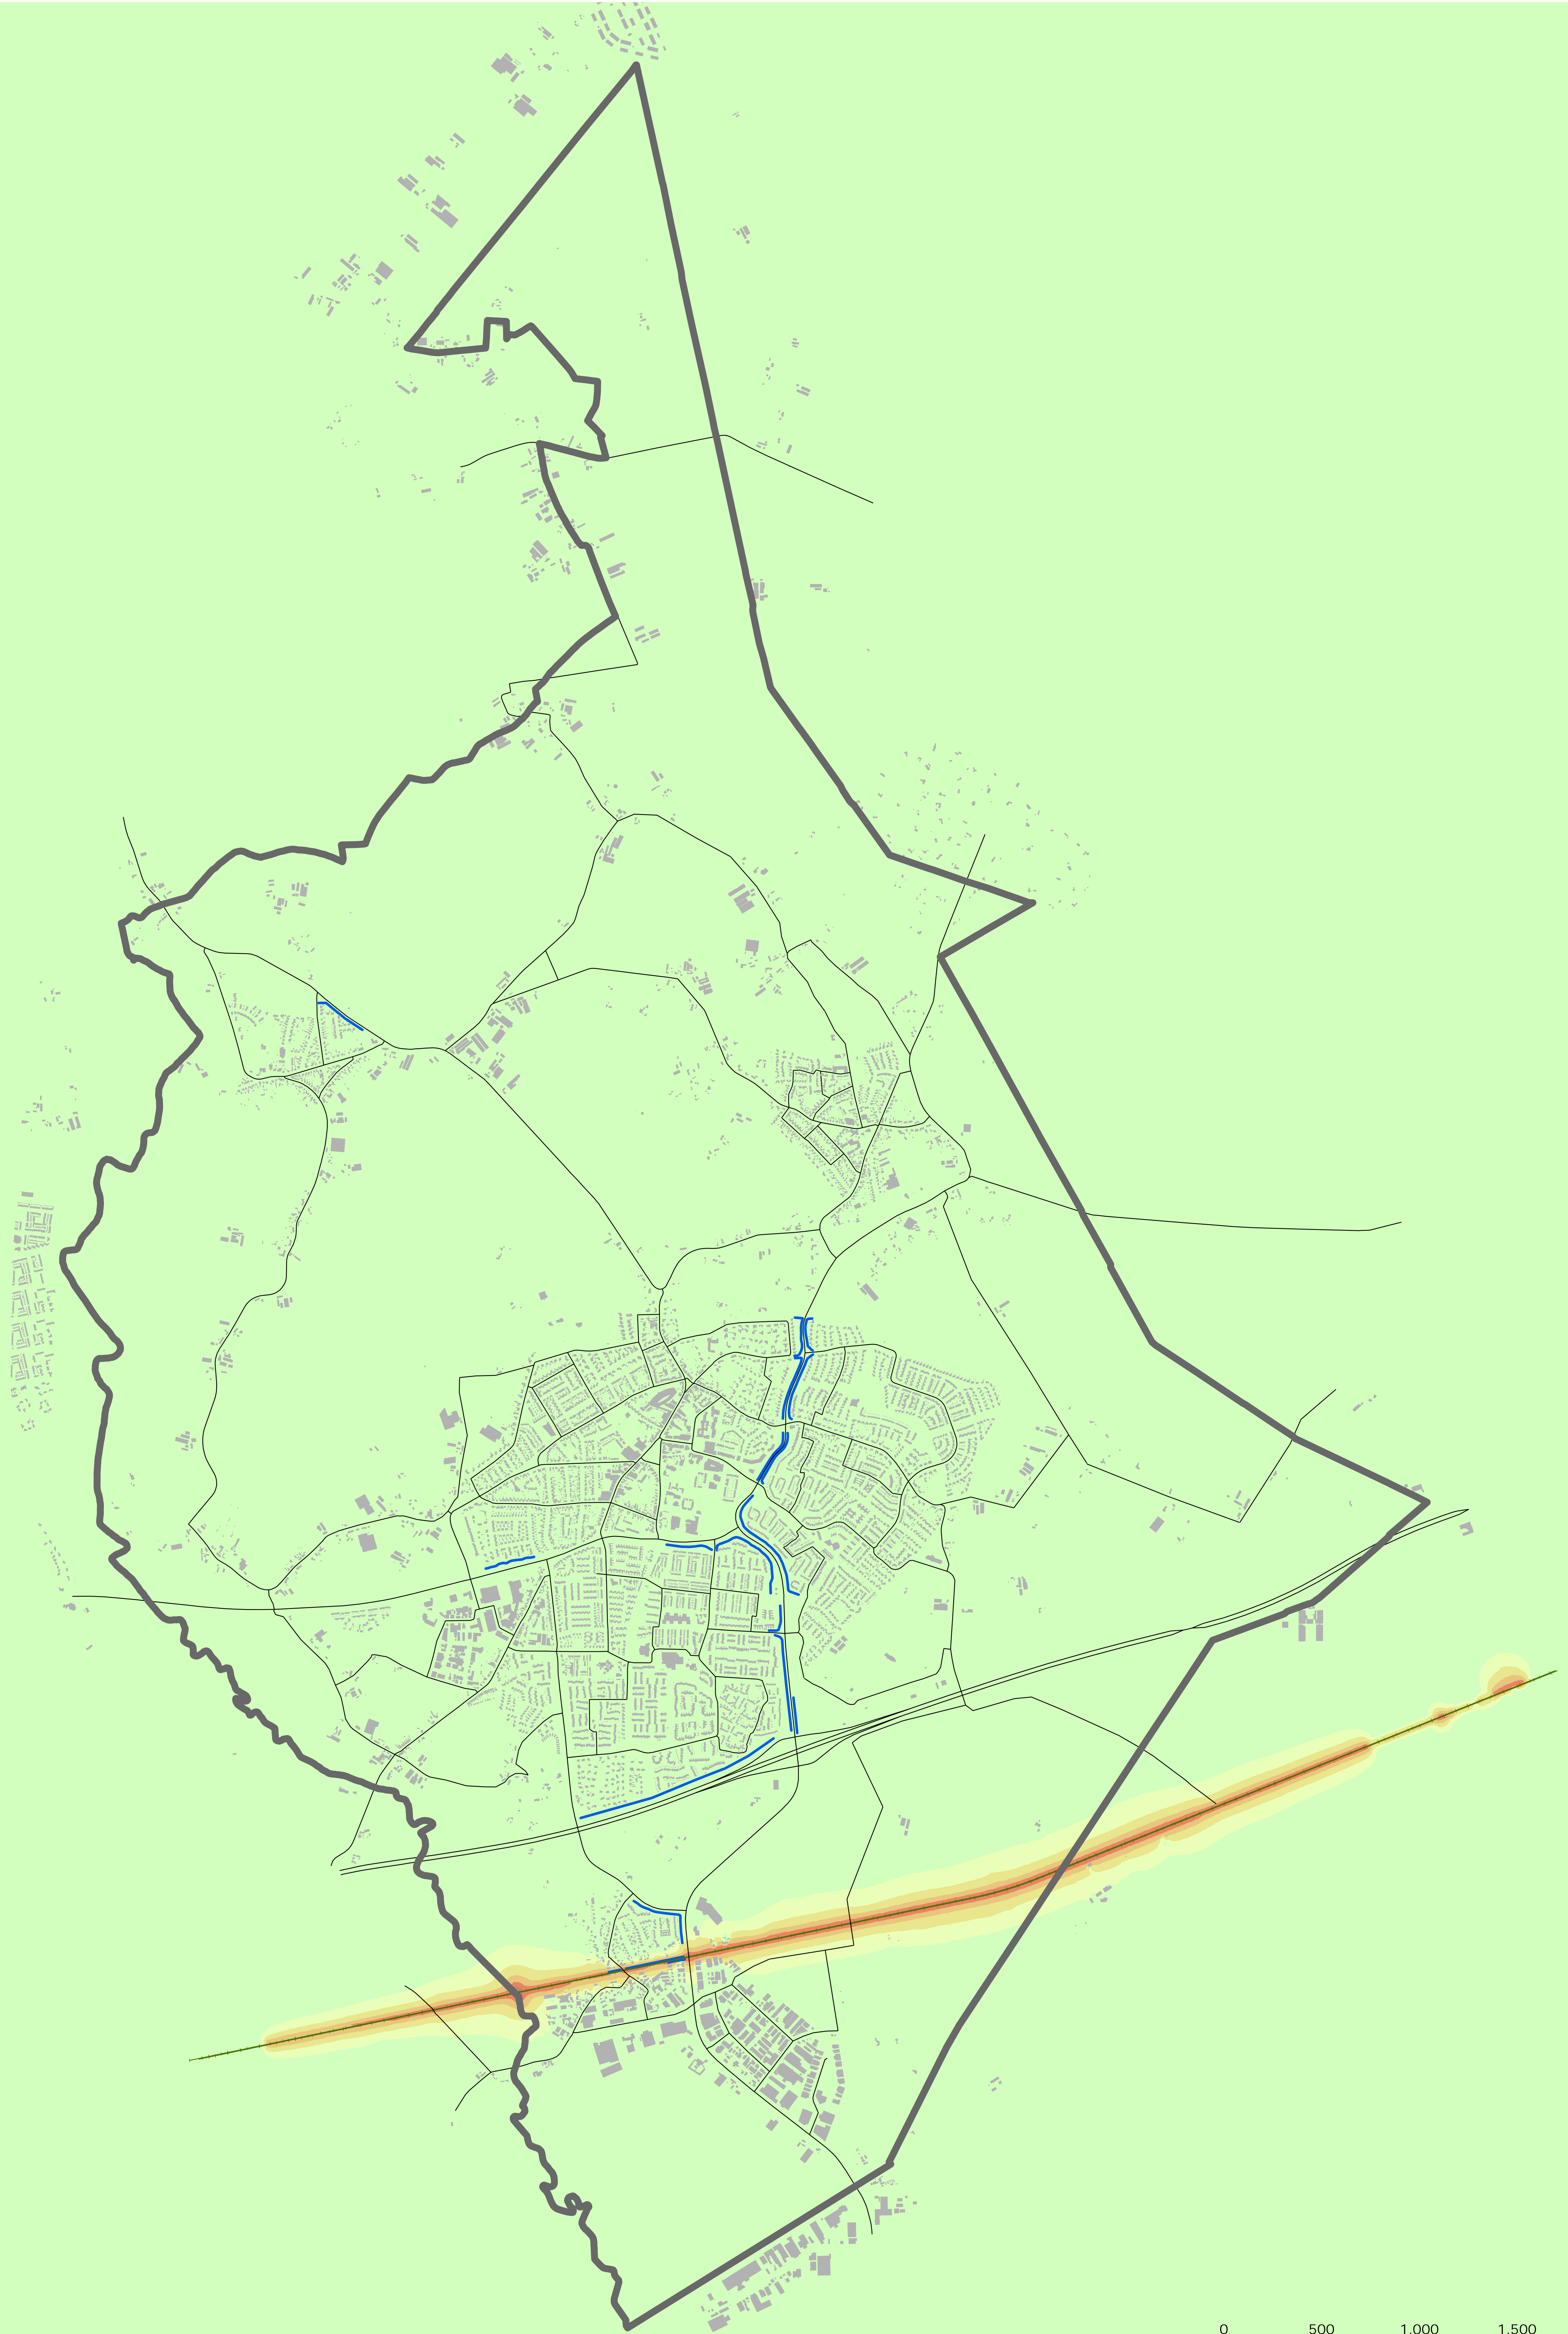

# Geluidkaart railverkeer Lnight 2016

Gemeente Nuenen

#© ondergrond

Legenda

| Gedruiscntouren railverkeer Lnight |                       |
|------------------------------------|-----------------------|
|                                    | Gemeentegrens Nuenen  |
|                                    | Perken                |
|                                    | Wegen                 |
|                                    | Baan Nuenen           |
|                                    | Geluidschermen/wallen |
|                                    | 50 - 54 dB            |
|                                    | 55 - 59 dB            |
|                                    | 60 - 64 dB            |
|                                    | 65 - 69 dB            |
|                                    | 70 dB of meer         |

OMGEVINGSDIENST  
ZUIDOOST-BRABANT

Opdrachtgever: Gemeente Nuenen  
 Projectnummer: 235848  
 Kaartnummer: 6  
 Datum: 15 mei 2017  
 Geluidkaart: Gebaseerd op SRM2  
 Formaat: A0