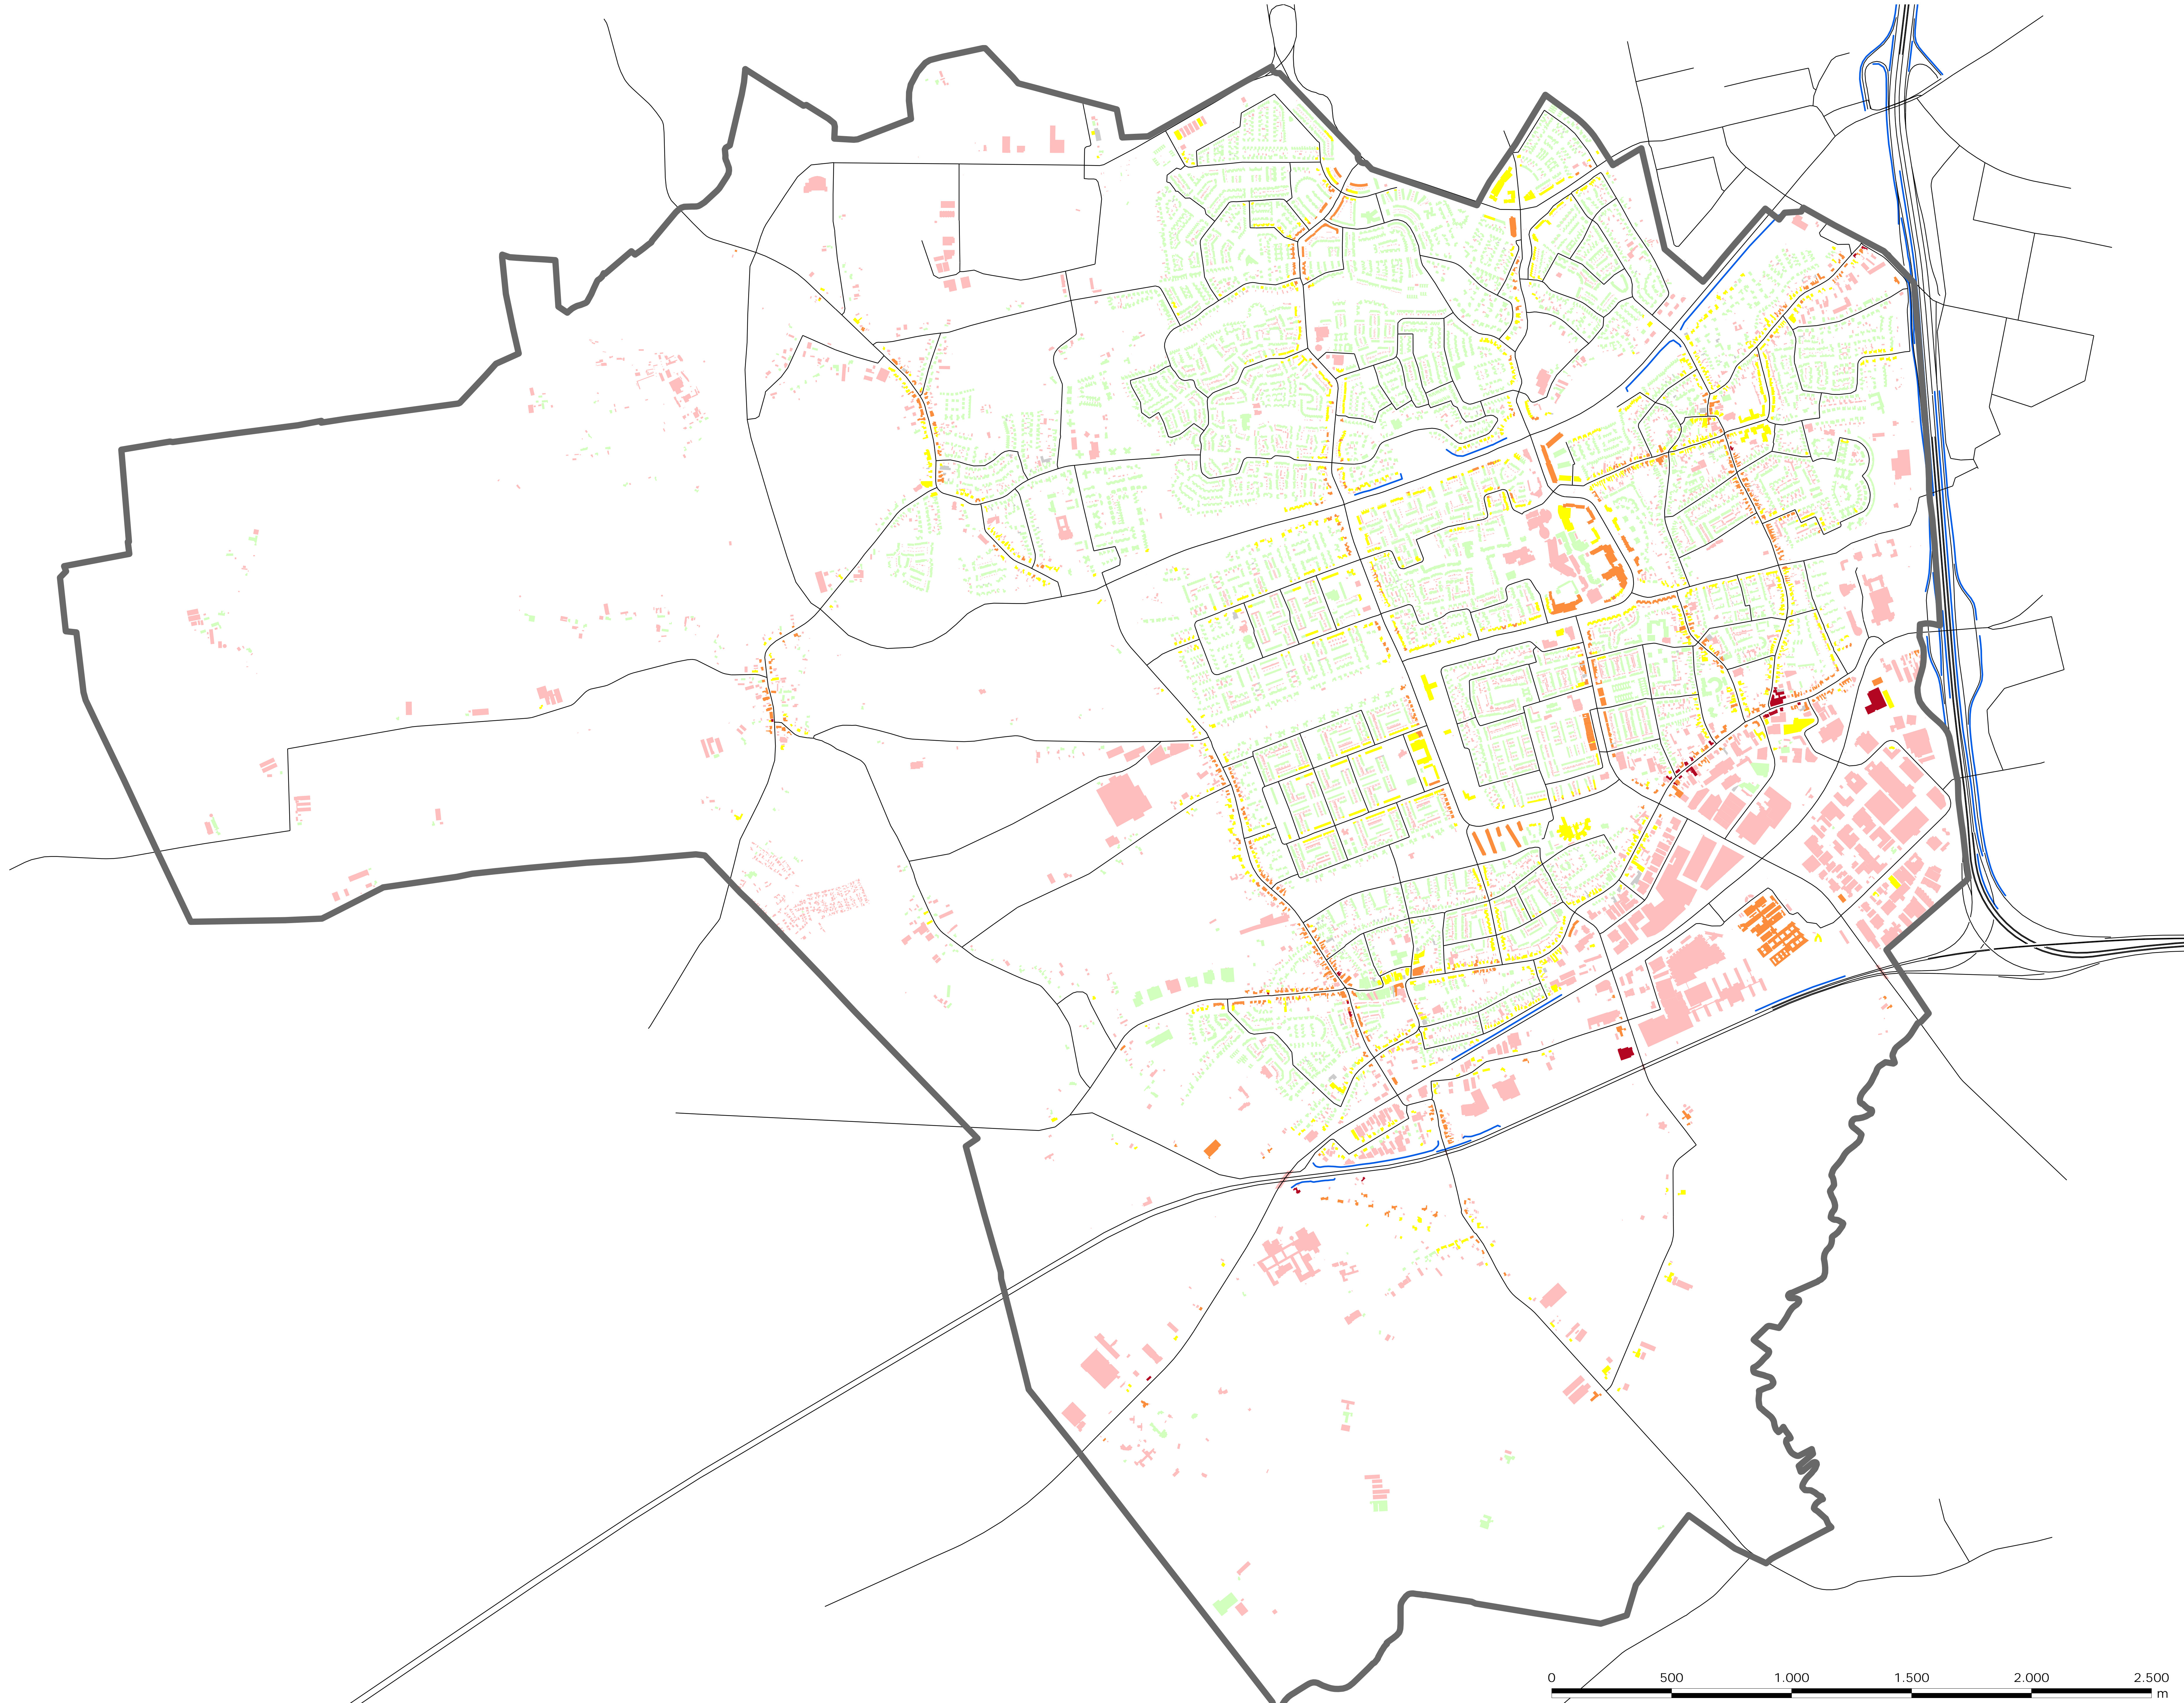

Pandenkaart wegverkeer Lden 2016

Gemeente Veldhoven

Legenda

-  Gemeentegrens
-  Wegen 2016
-  Geluidschermwaken
- Panden wegverkeer Lden**
-  0 - 54 dB
-  55 - 59 dB
-  60 - 64 dB
-  65 - 69 dB
-  70 - 74 dB
-  Geen waarde berekend
-  Niet geschikt

OMGEVINGSDIENST
 ZUIDOOST-BRABANT

Opdrachtgever: Gemeente Veldhoven
 Projectnummer: 235841
 Kaartnummer: 6
 Datum: 8 mei 2017
 Geluidkaart: Gebaseerd op SRM2
 Formaat: A0