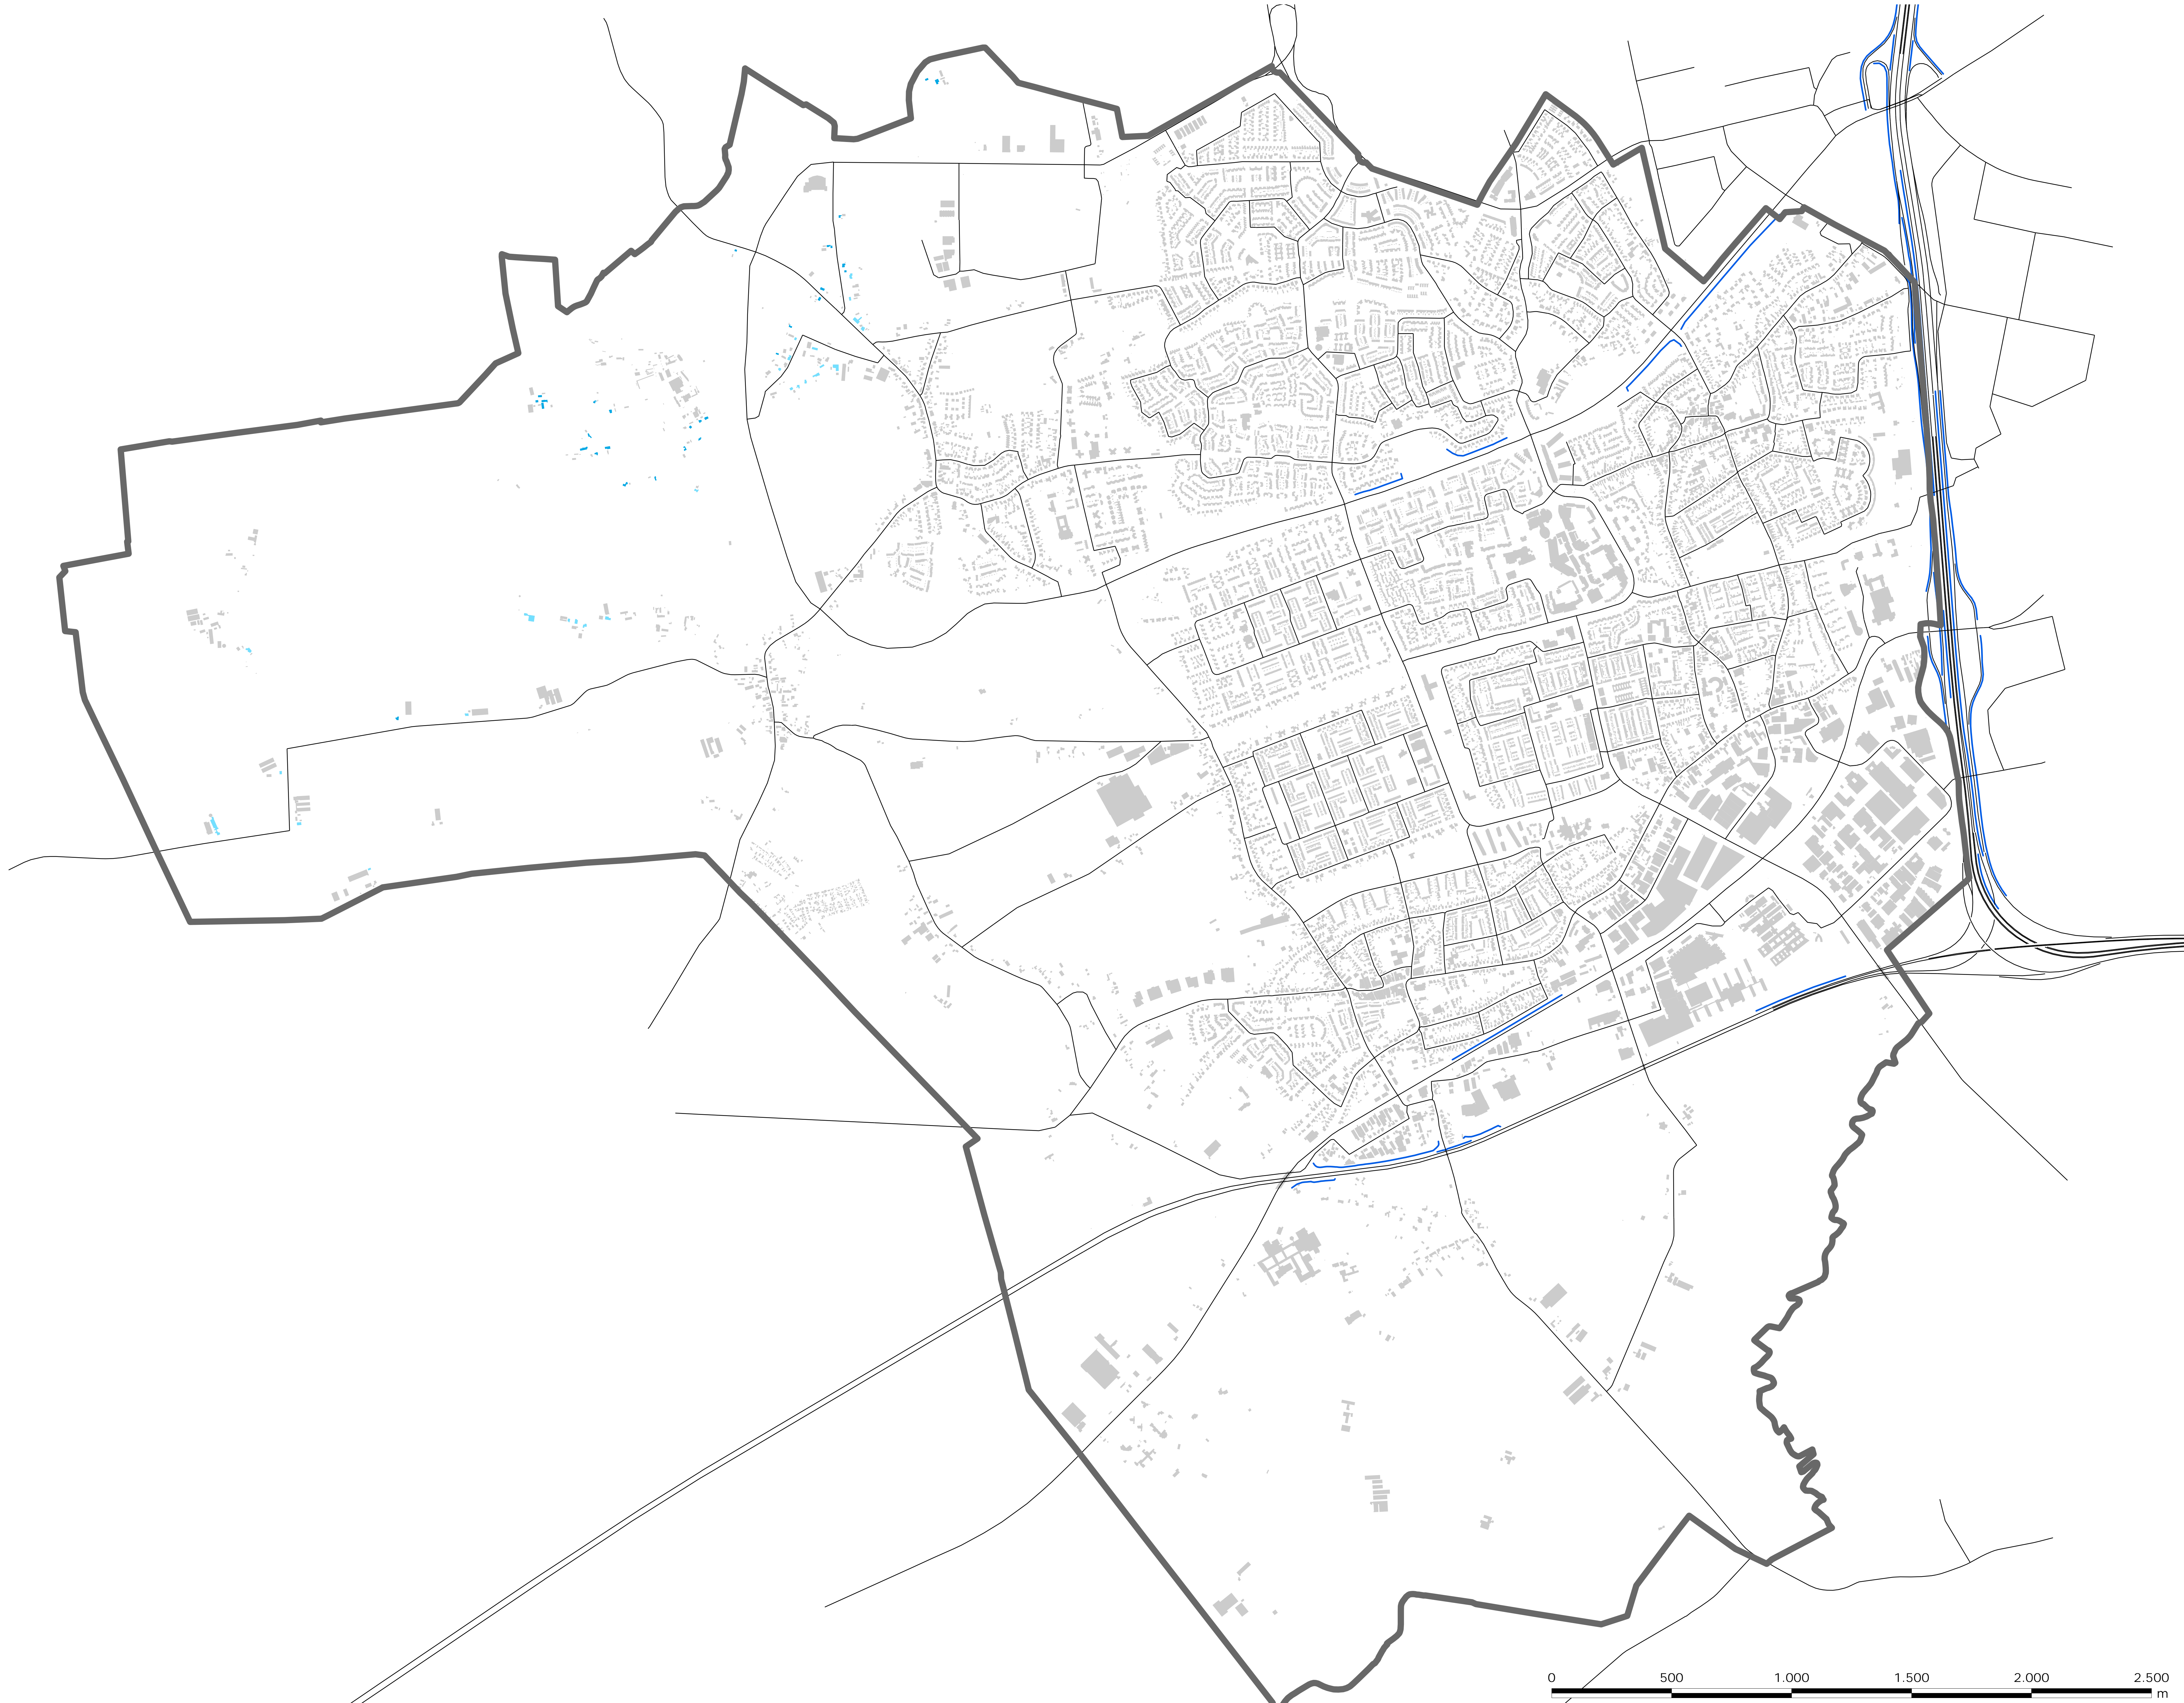

Pandenkaart vliegverkeer Lden 2016

Gemeente Veldhoven

Legenda

Gemeentegrens

Wegen 2016

Geluidschermwaken

Panden vliegverkeer Ke

35 Ke

40 Ke

Opdrachtgever: Gemeente Veldhoven

Projectnummer: 235841

Kaartnummer: 7

Datum: 8 mei 2017

Geluidkaart: Gebaseerd op SRM2

Formaat: A0