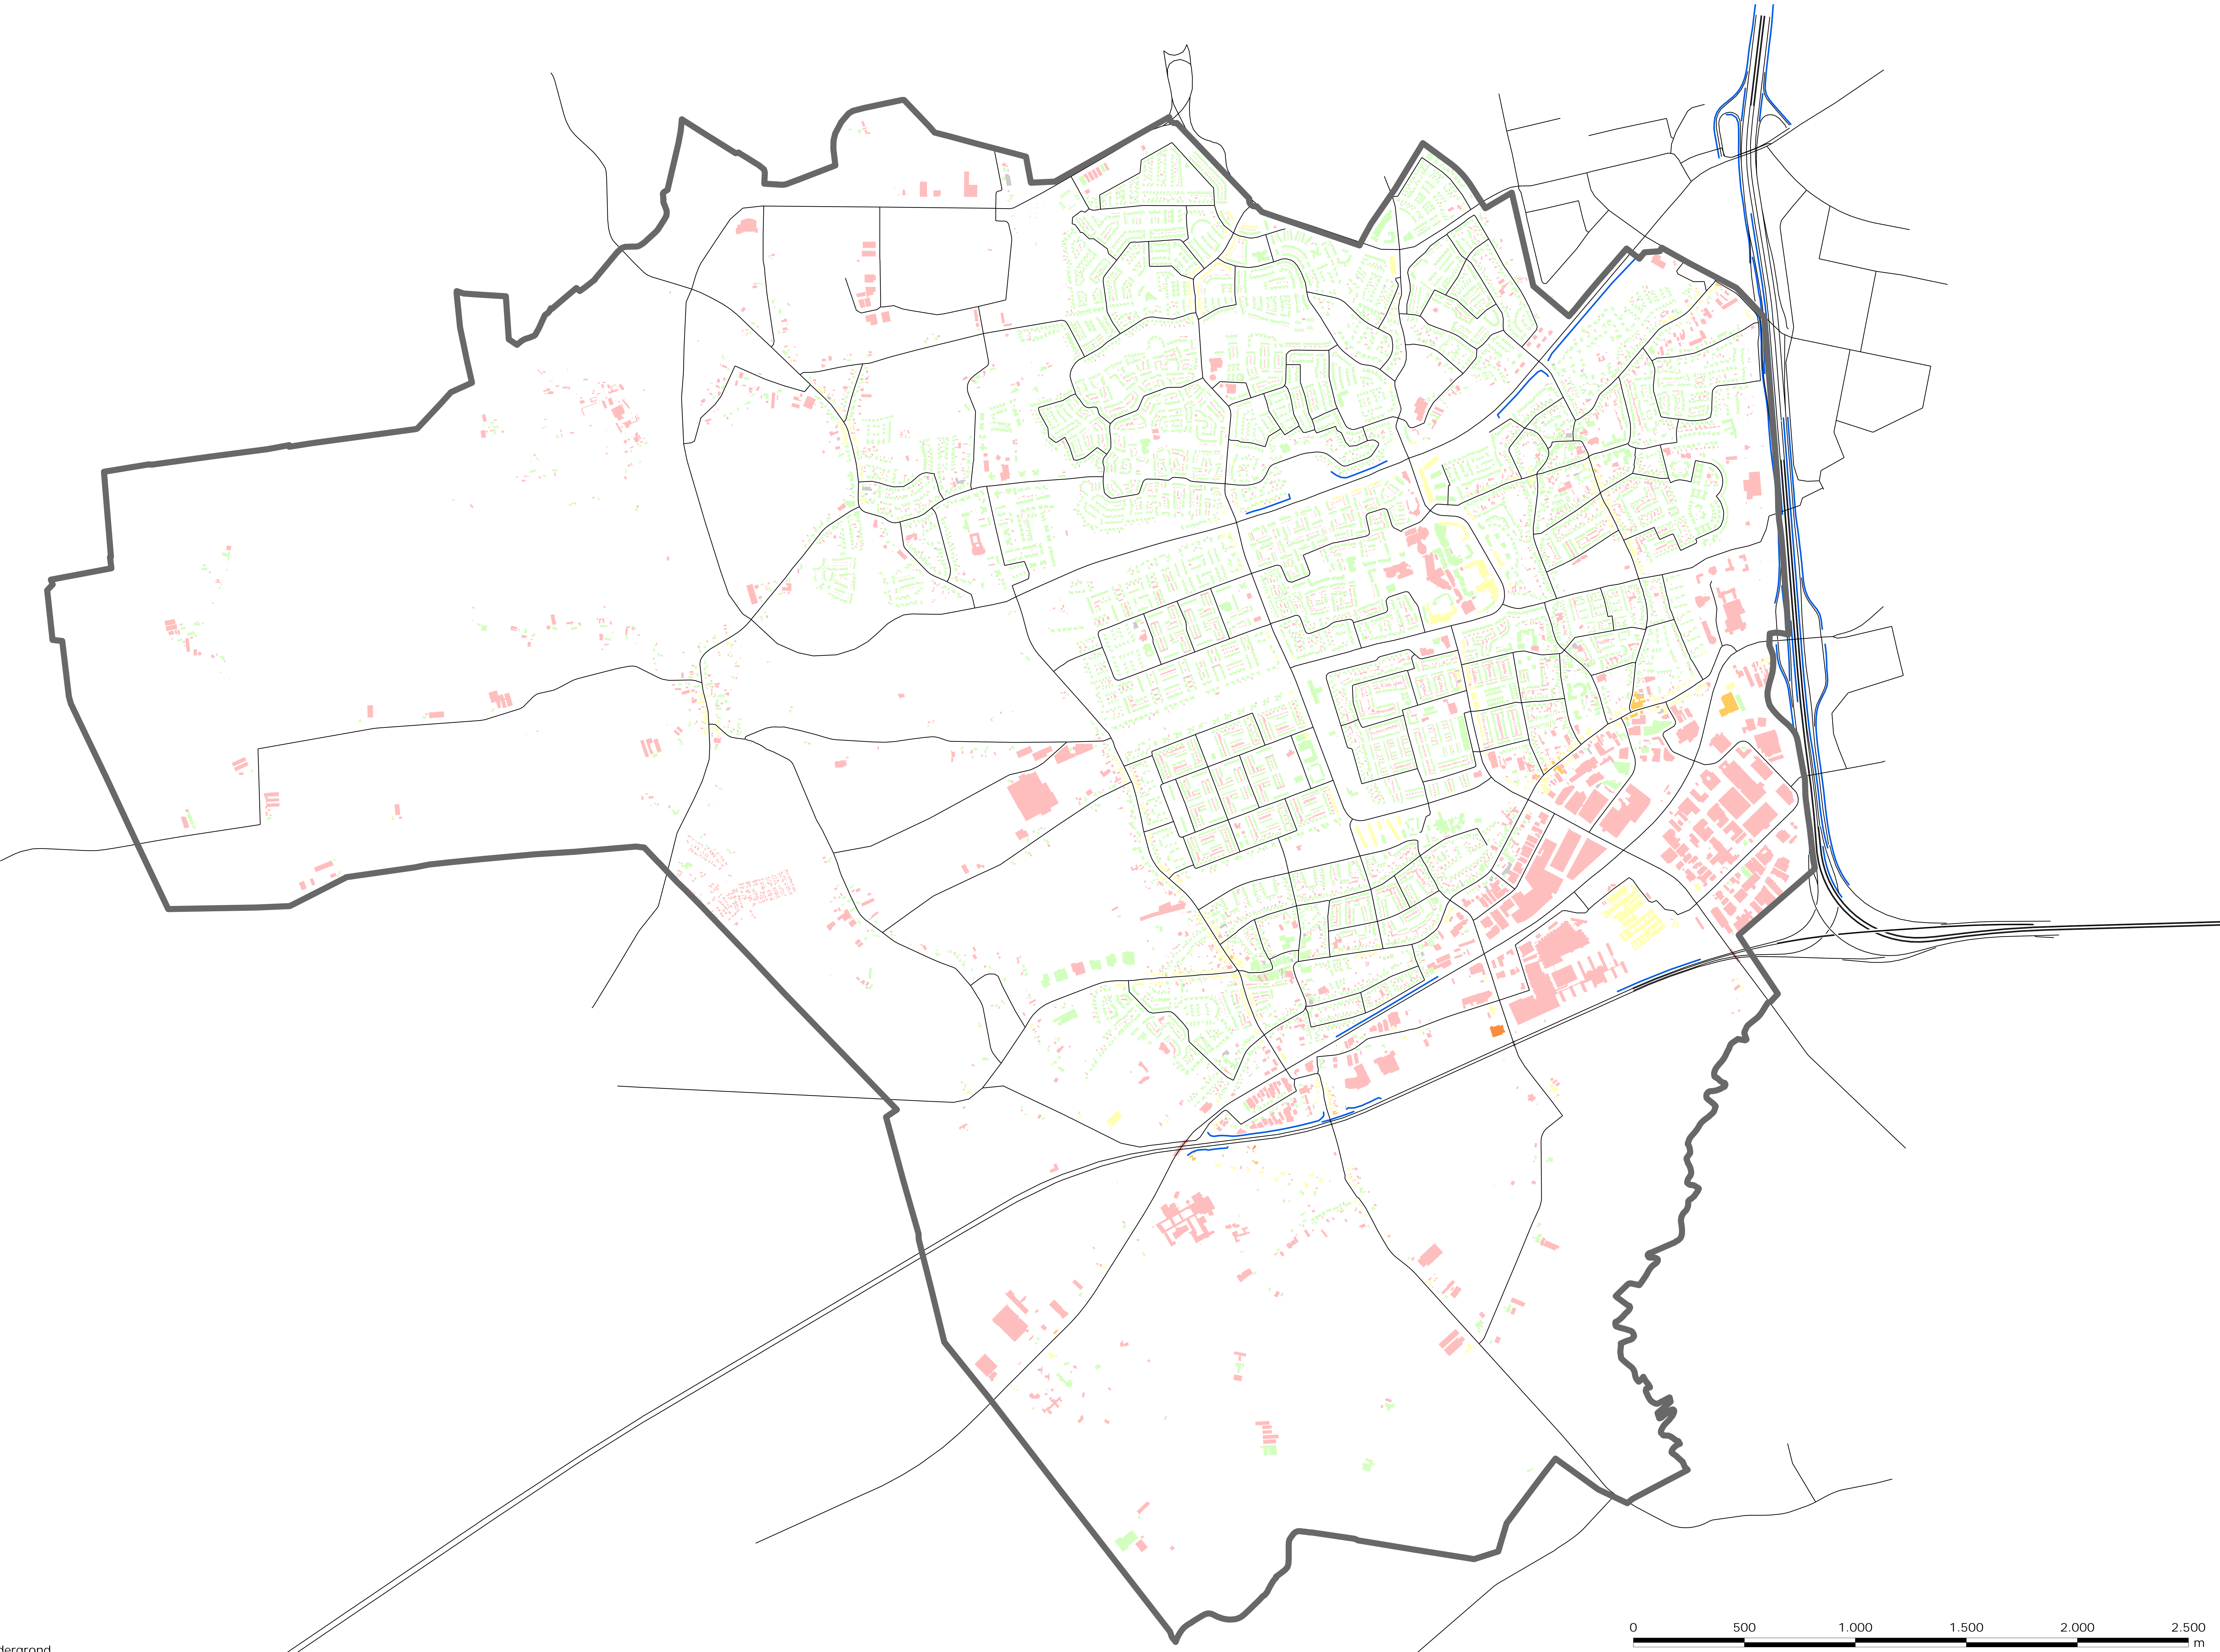

Pandenkaart wegverkeer Lnight 2016

Gemeente Veldhoven

Legenda

- Gemeentegrens
- Wegen 2016
- Geluïschermenwanden

Panden wegverkeer Lnight

- 0 - 49 dB
- 50 - 54 dB
- 55 - 59 dB
- 60 - 64 dB
- Geen waarde berekend
- Niet geluïsovoelig

OMGEVINGSDIENST
ZUIDOOST-BRABANT

Opdrachtgever: Gemeente Veldhoven
 Projectnummer: 235841
 Kaartnummer: 8
 Datum: 8 mei 2017
 Geluidkaart: Gebaseerd op SRM2
 Formaat: A0