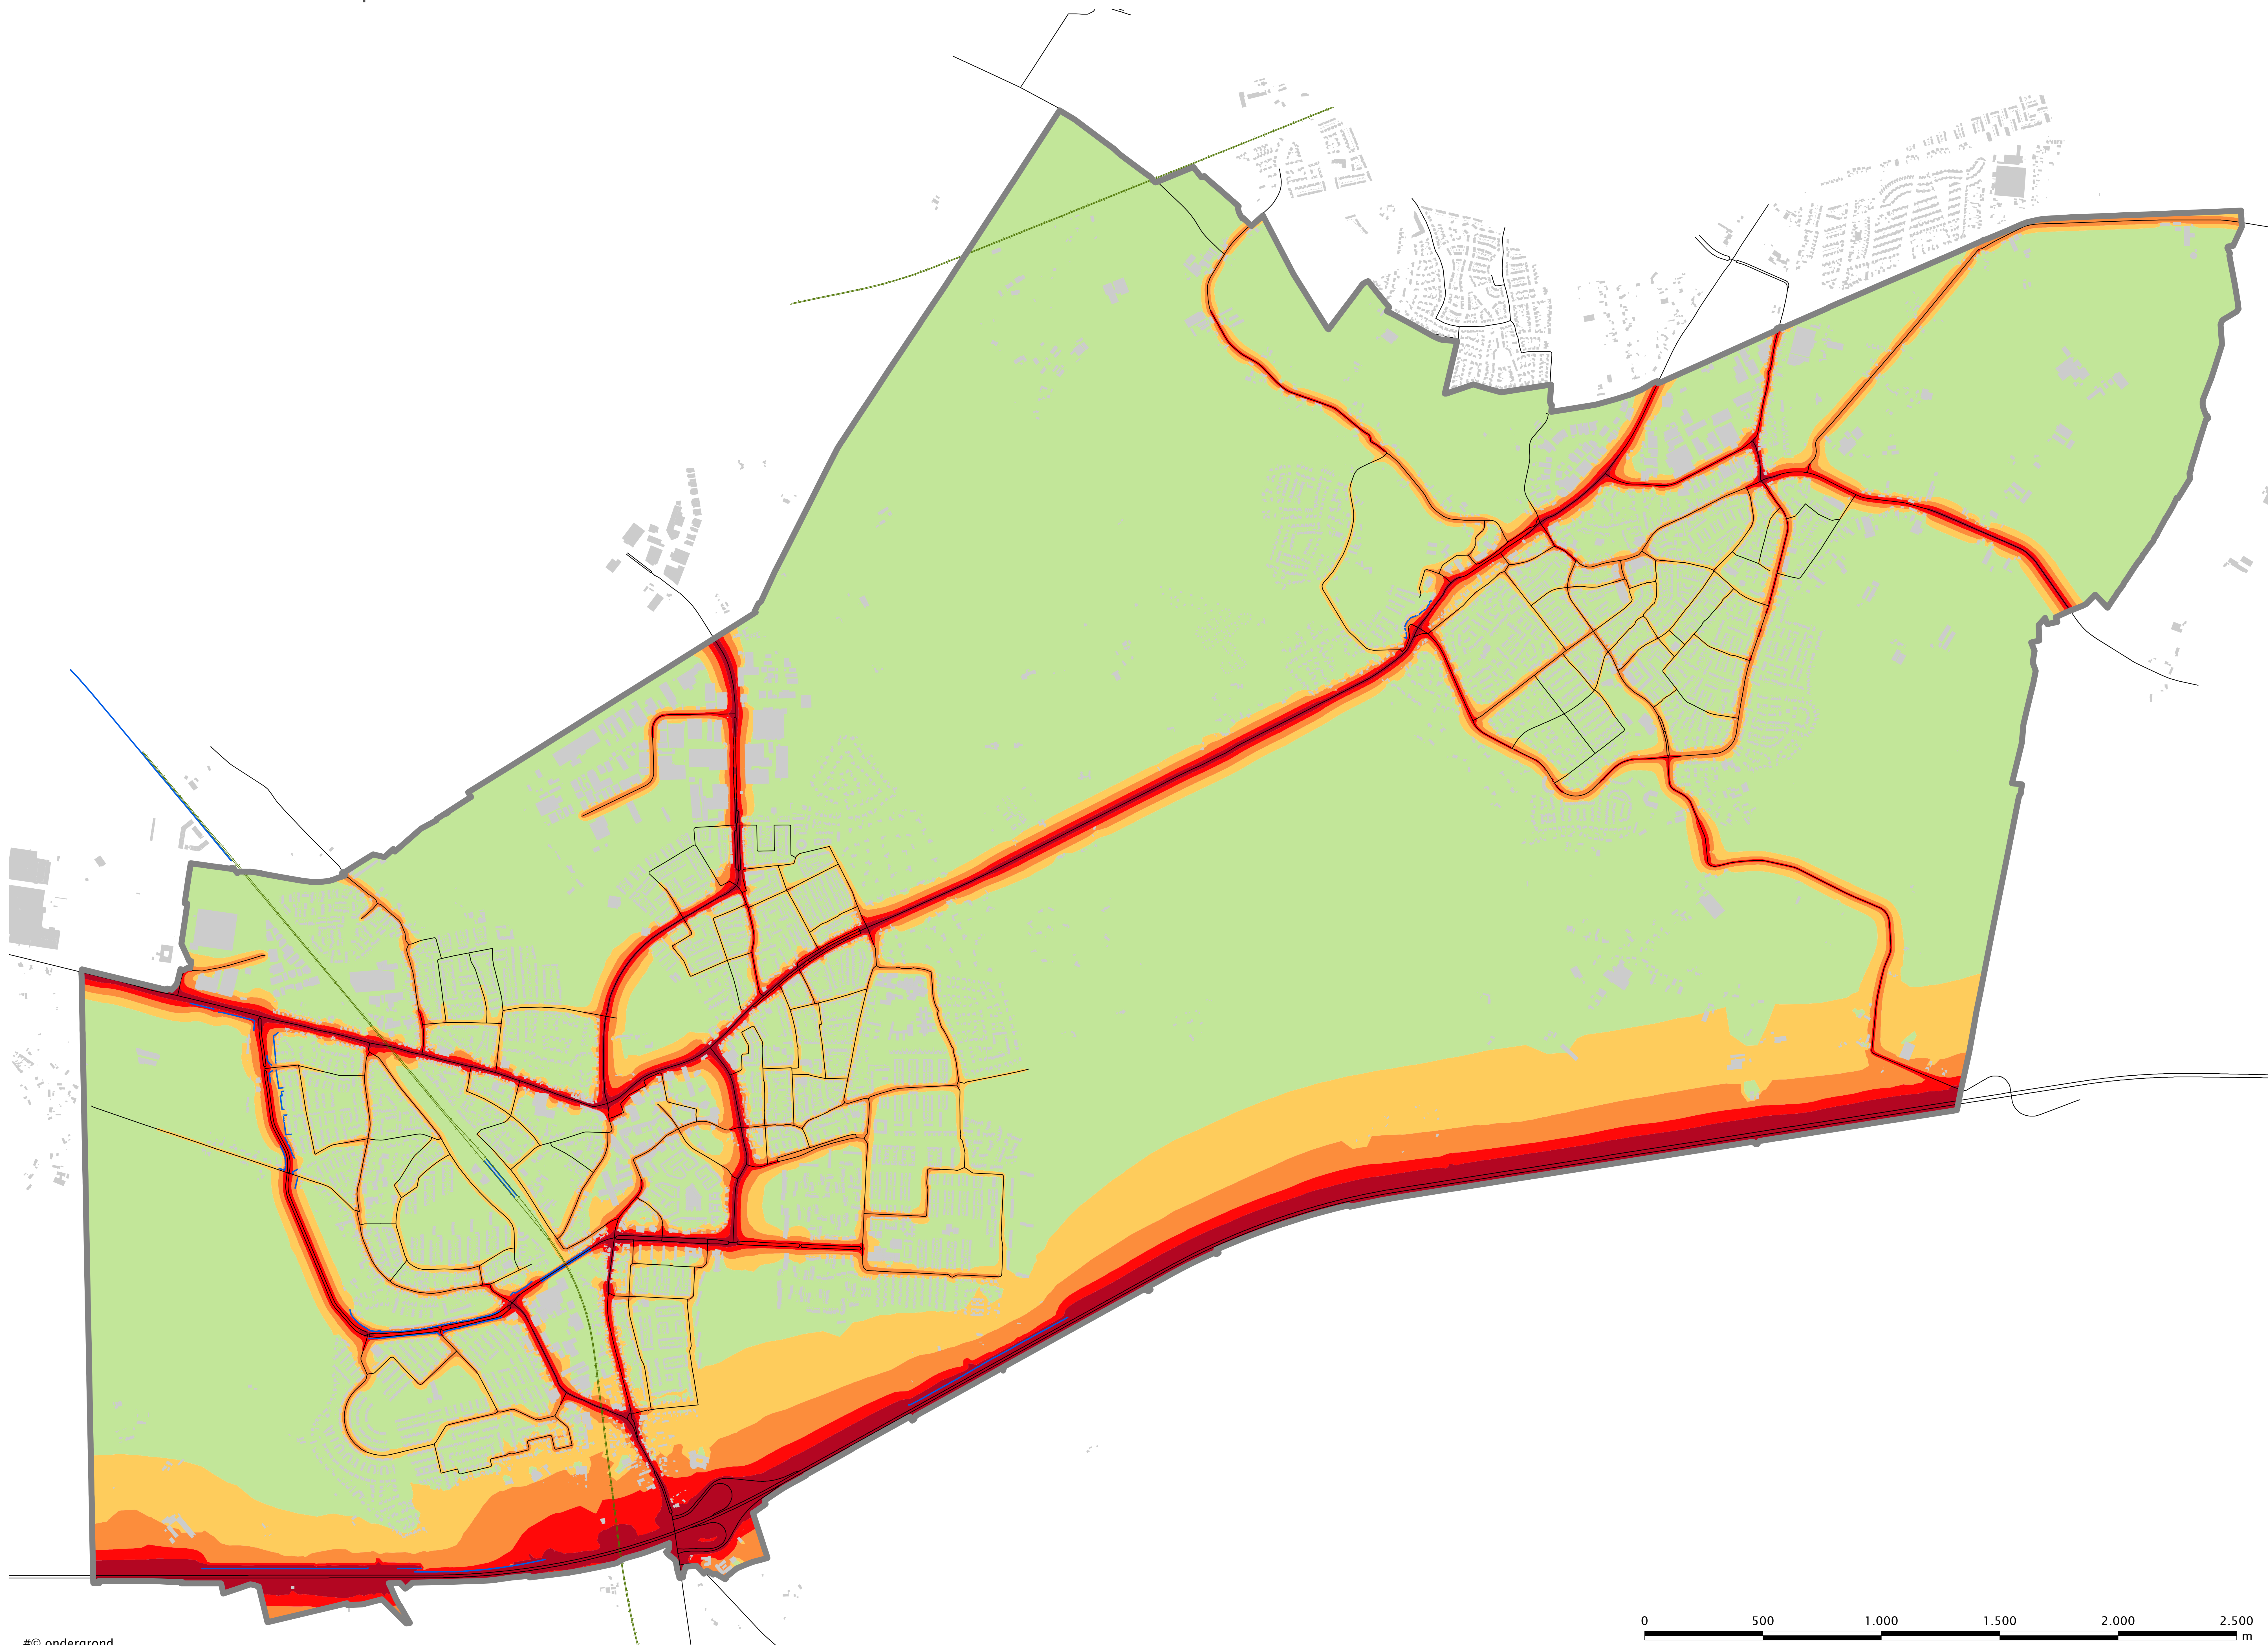

Geluidkaart wegverkeer Lden 2021

Gemeente Geldrop-Mierlo

Legenda

Gemeentegrens

Panden

Wegen 2021

Spoorbaan Geldrop-Mierlo

Geluidschermen/wallen

Geluidcontour wegverkeer Lden

0-55 dB

55-60 dB

60-65 dB

65-70 dB

70-75 dB

75 dB of meer

OMGEVINGSDIENST
ZUIDOOST-BRABANT

Opdrachtgever: Gemeente Geldrop-Mierlo

Projectnummer: 288566

Kaartnummer: 3

Datum: juni 2022

Geluidkaarten: Gebaseerd op CNOSSOS

Formaat: A0