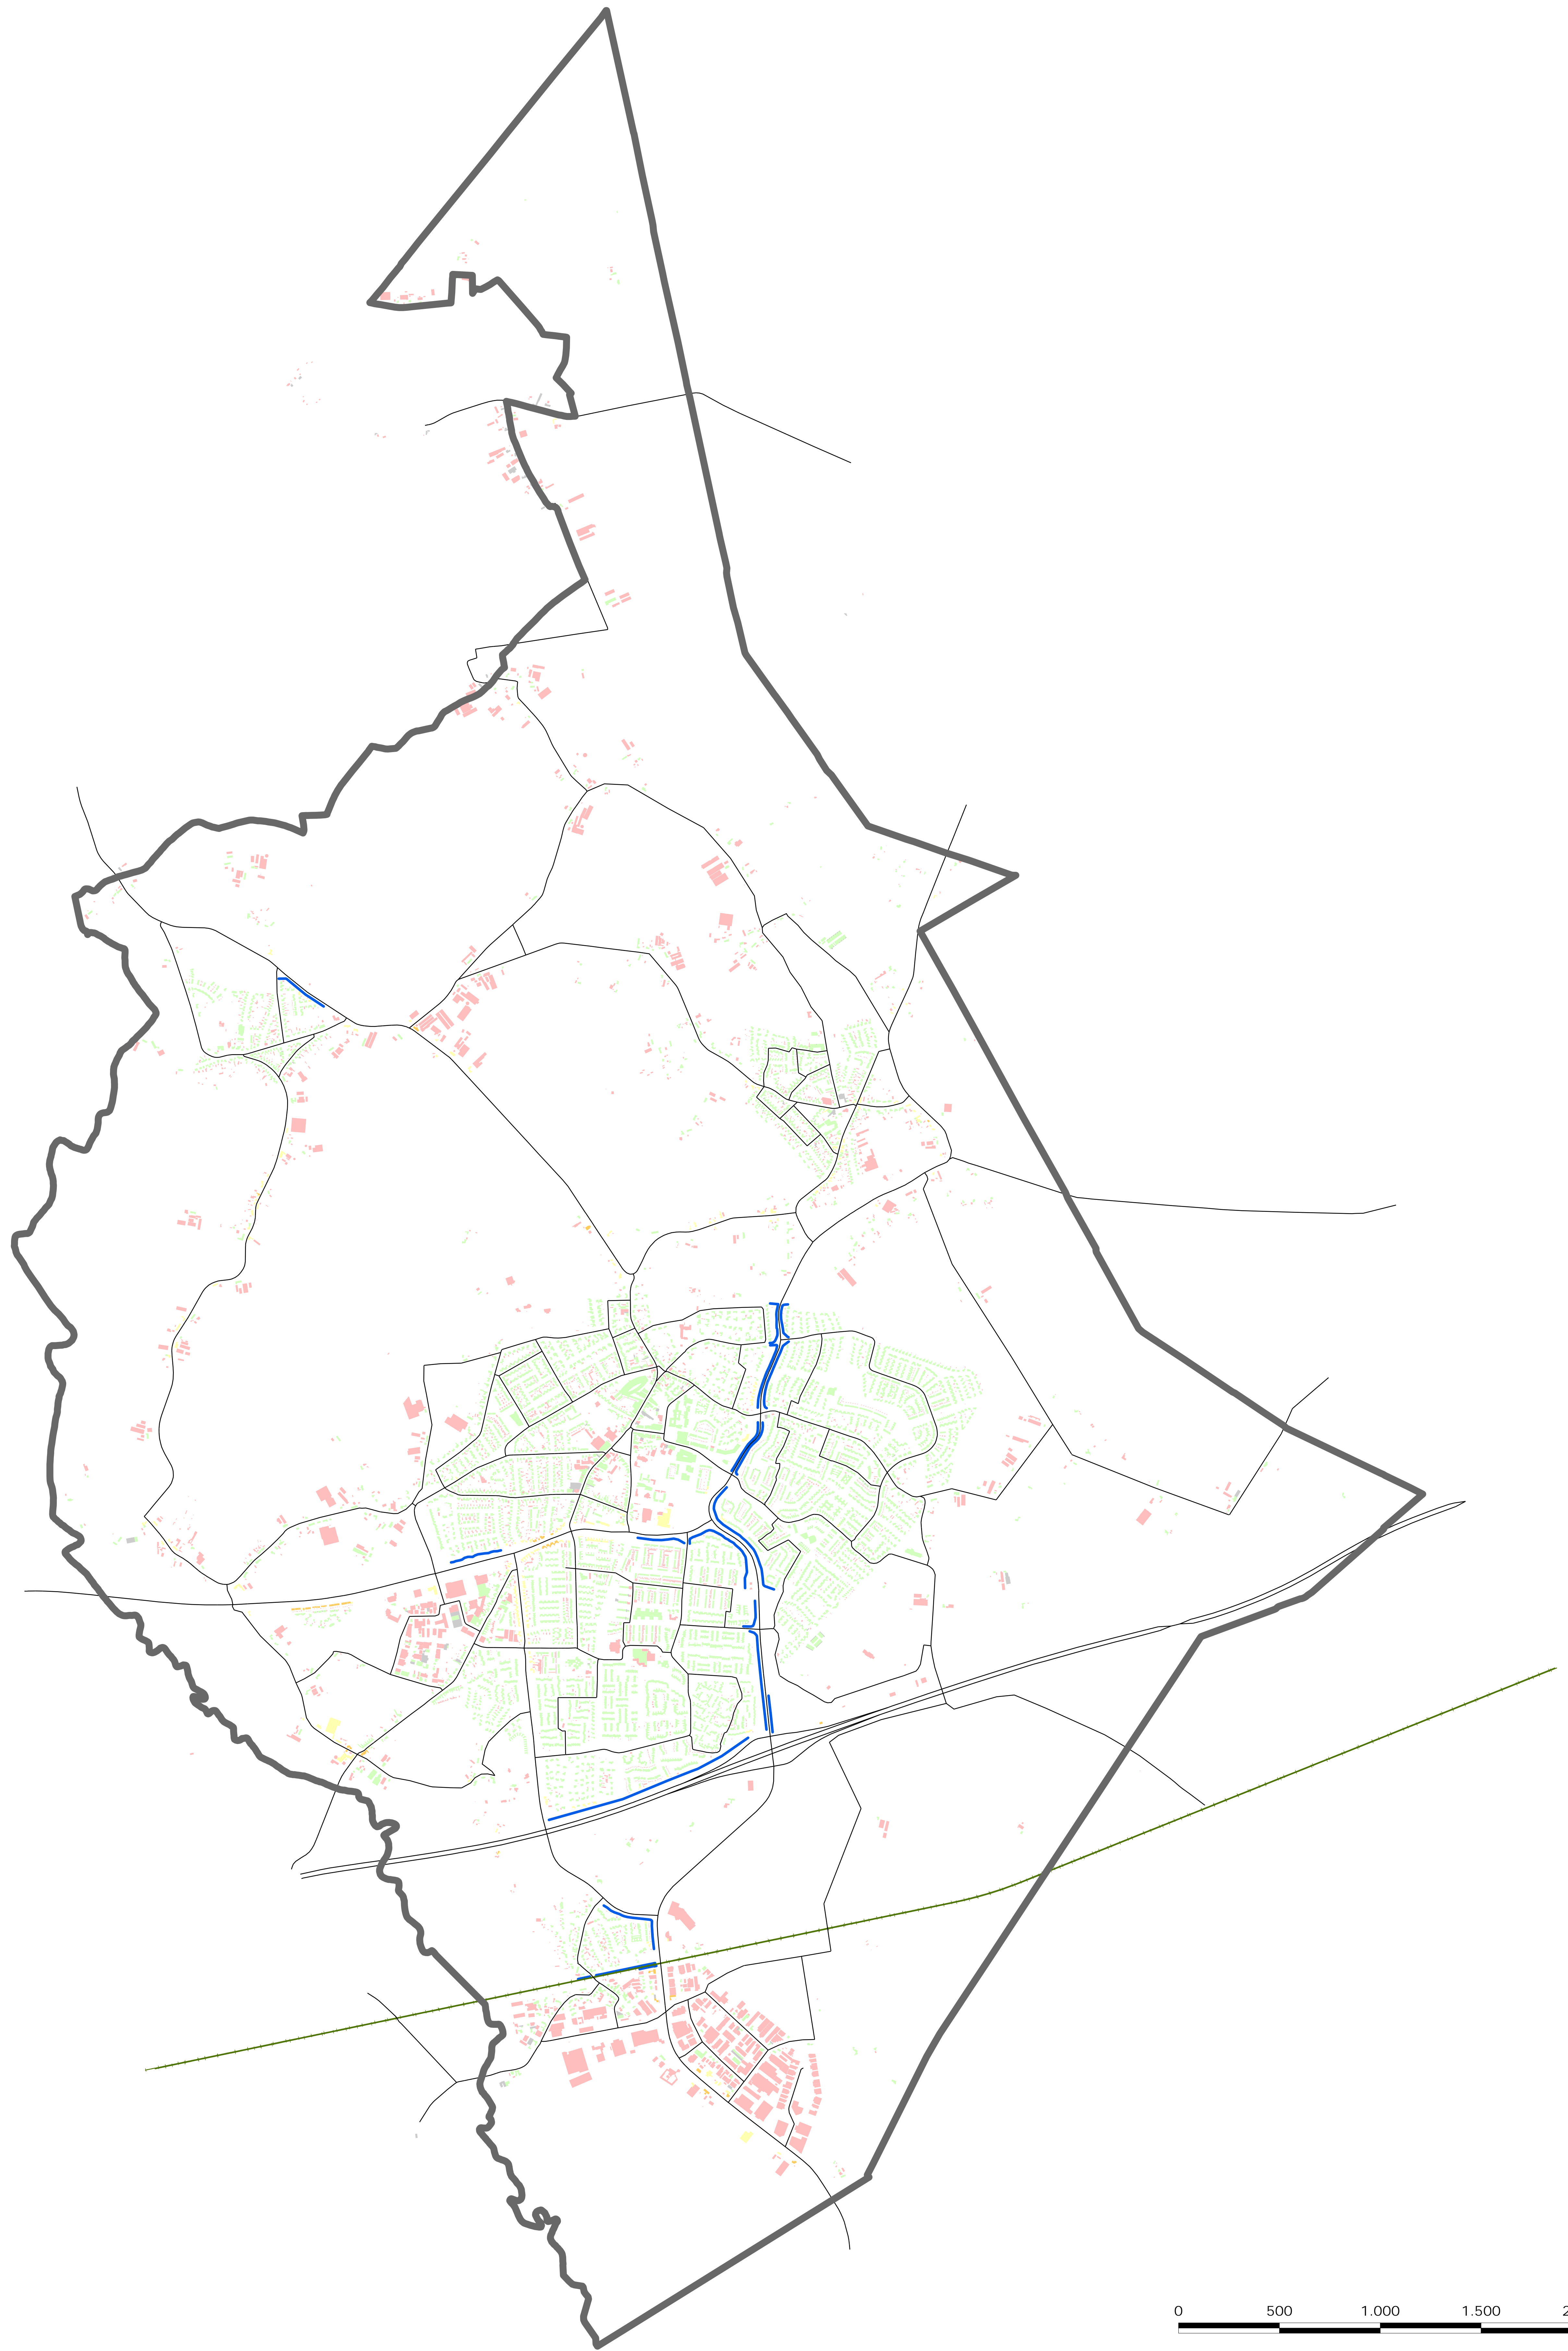

# Pandenkaart wegverkeer Lnight 2016

Gemeente Nuenen

#© ondergrond

Legenda

	Gemeente Nuenen
	Weg
	Stad Nuenen
	Overstroomingsgebied
	Panden wegverkeer Lnight 01-01-16
	02-04-16
	03-07-16
	04-10-16
	Over andere bebouwing
	Niet toegankelijk

OMGEVINGSDIENST  
ZUIDOOST-BRABANT

Opdrachtgever: Gemeente Nuenen  
 Projectnummer: 235848  
 Kaartnummer: 9  
 Datum: 15 mei 2017  
 Geluidkaart: Gebaseerd op SRM2  
 Formaat: A0